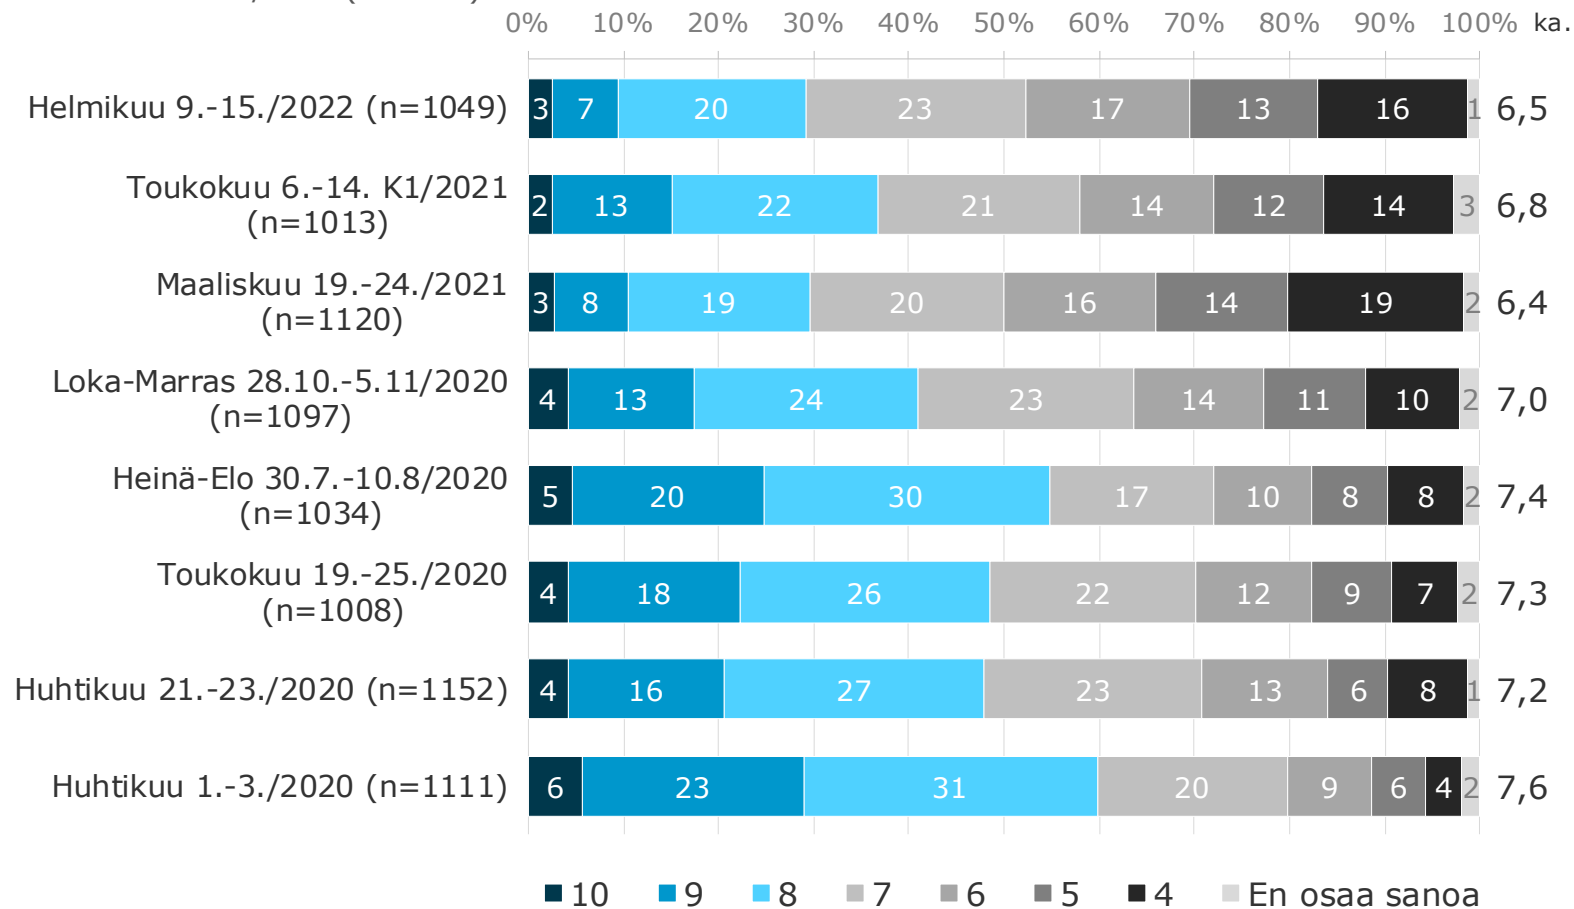

KANTAR

Yrittäjägallup helmikuu 2022

22.2. 2022

Kantar TNS Oy

Jaakko Hyry

t. 220405648

Tutkimuksen tarkoitus ja toteutus

- ✓ Yrittäjägallupin selvittää pienten ja keskisuurten yritysten mielipiteitä ja näkemyksiä ajankohtaisista aiheista.
- ✓ Tutkimus toteutettiin tiedonkeruuna, jossa osa vastaajista osallistui kyselyyn Suomen Yrittäjien rekisteristä sähköpostikyselyinä (583 vastausta) ja osa Gallup Forum -internetpaneelin kautta (466 vastausta).
- ✓ Tutkimukseen vastasi yhteensä 1049 pk-yrityksen edustajaa.
- ✓ Vastaukset tallentuivat yhteismitallisina samaan tietokantaan analysointia varten.
- ✓ Tiedonkeruu tehtiin 9. - 15.2. 2022 välisenä aikana.
- ✓ Tulosten luottamusväli on kokonaistuloksen osalta +- 3,1 prosenttiyksikköä.

Aineiston rakenne

Aineiston rakenne

Helmikuu 9.-15./2022 (n=1049)

Vastaaja voi tässä kuulua useampaan ryhmään samanaikaisesti.

Arvosanat hallitukselle

Kouluarvosana hallitukselle koronakriisin hoidosta

Minkä kouluarvosanan annat hallitukselle koronakriisin hoidosta?

Helmikuu 9.-15./2022 (n=1049)

Kouluarvosana hallitukselle koronakriisin hoidosta

Minkä kouluarvosanan annat hallitukselle koronakriisin hoidosta?

Helmikuu 9.-15./2022 (n=1049)

Kouluarvosana hallitukselle koronakriisin hoidosta