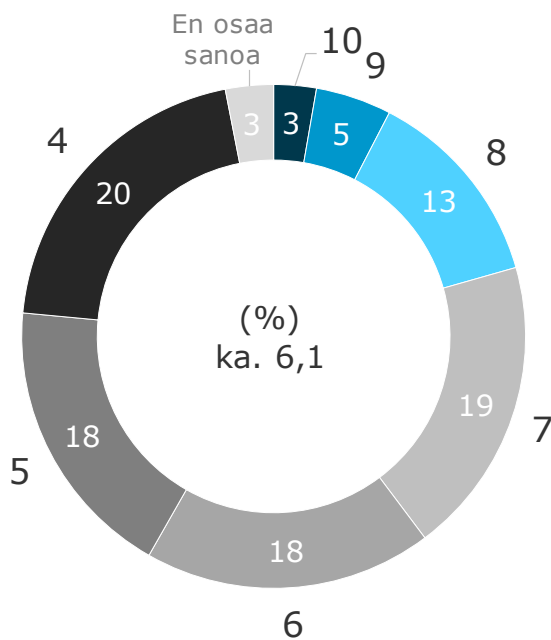

Minkä kouluarvosanan annat hallitukselle koronakriisin hoidosta?

Helmikuu 9.-15./2022 (n=1049)

ka.

Minkä kouluarvosanan annat hallitukselle talous- ja työllisyyspolitiikan hoidosta?

Minkä kouluarvosanan annat hallitukselle talous- ja työllisyyspolitiikan hoidosta?

Helmikuu 9.-15./2022 (n=1049)

Minkä kouluarvosanan annat hallitukselle talous- ja työllisyyspolitiikan hoidosta?

Helmikuu 9.-15./2022 (n=1049)

Minkä kouluarvosanan annat hallitukselle talous- ja työllisyyspolitiikan hoidosta?