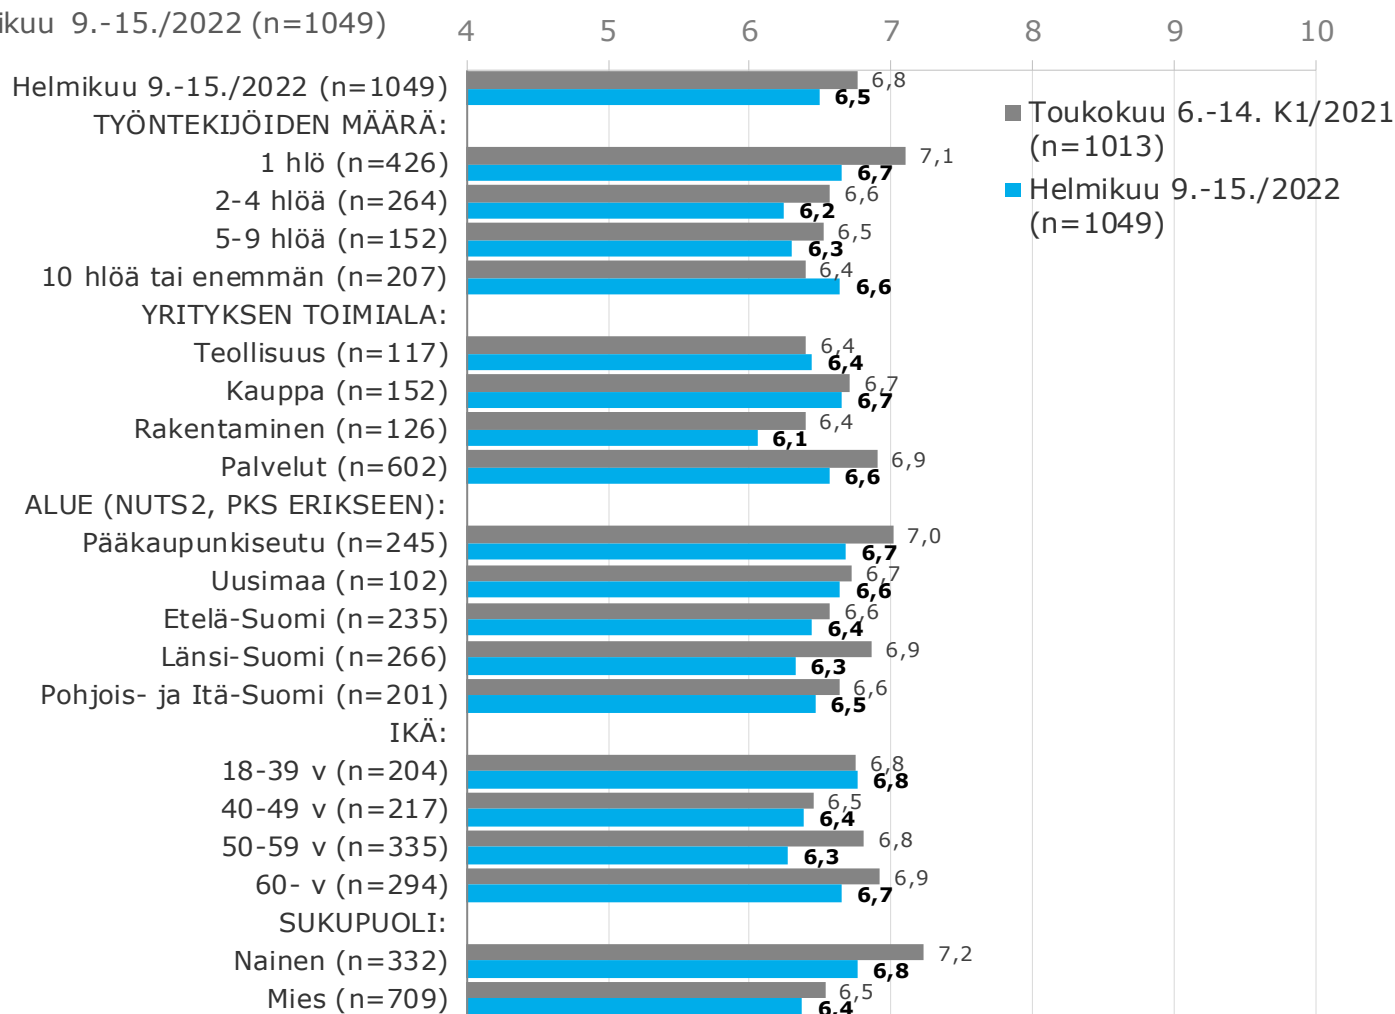

Kouluarvosana hallitukselle koronakriisin hoidosta

Minkä kouluarvosanan annat hallitukselle koronakriisin hoidosta?

Helmikuu 9.-15./2022 (n=1049)

ka.