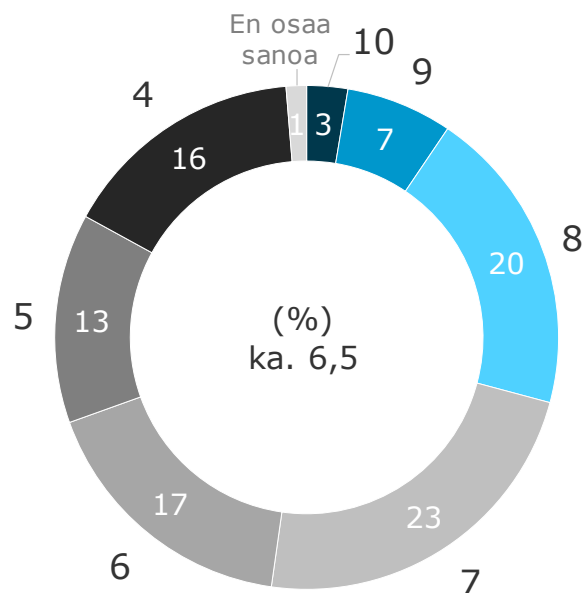

Minkä kouluarvosanan annat hallitukselle koronakriisin hoidosta?

Helmikuu 9.-15./2022 (n=1049)

Minkä kouluarvosanan annat hallitukselle koronakriisin hoidosta?

Helmikuu 9.-15./2022 (n=1049)

Kouluarvosana hallitukselle koronakriisin hoidosta