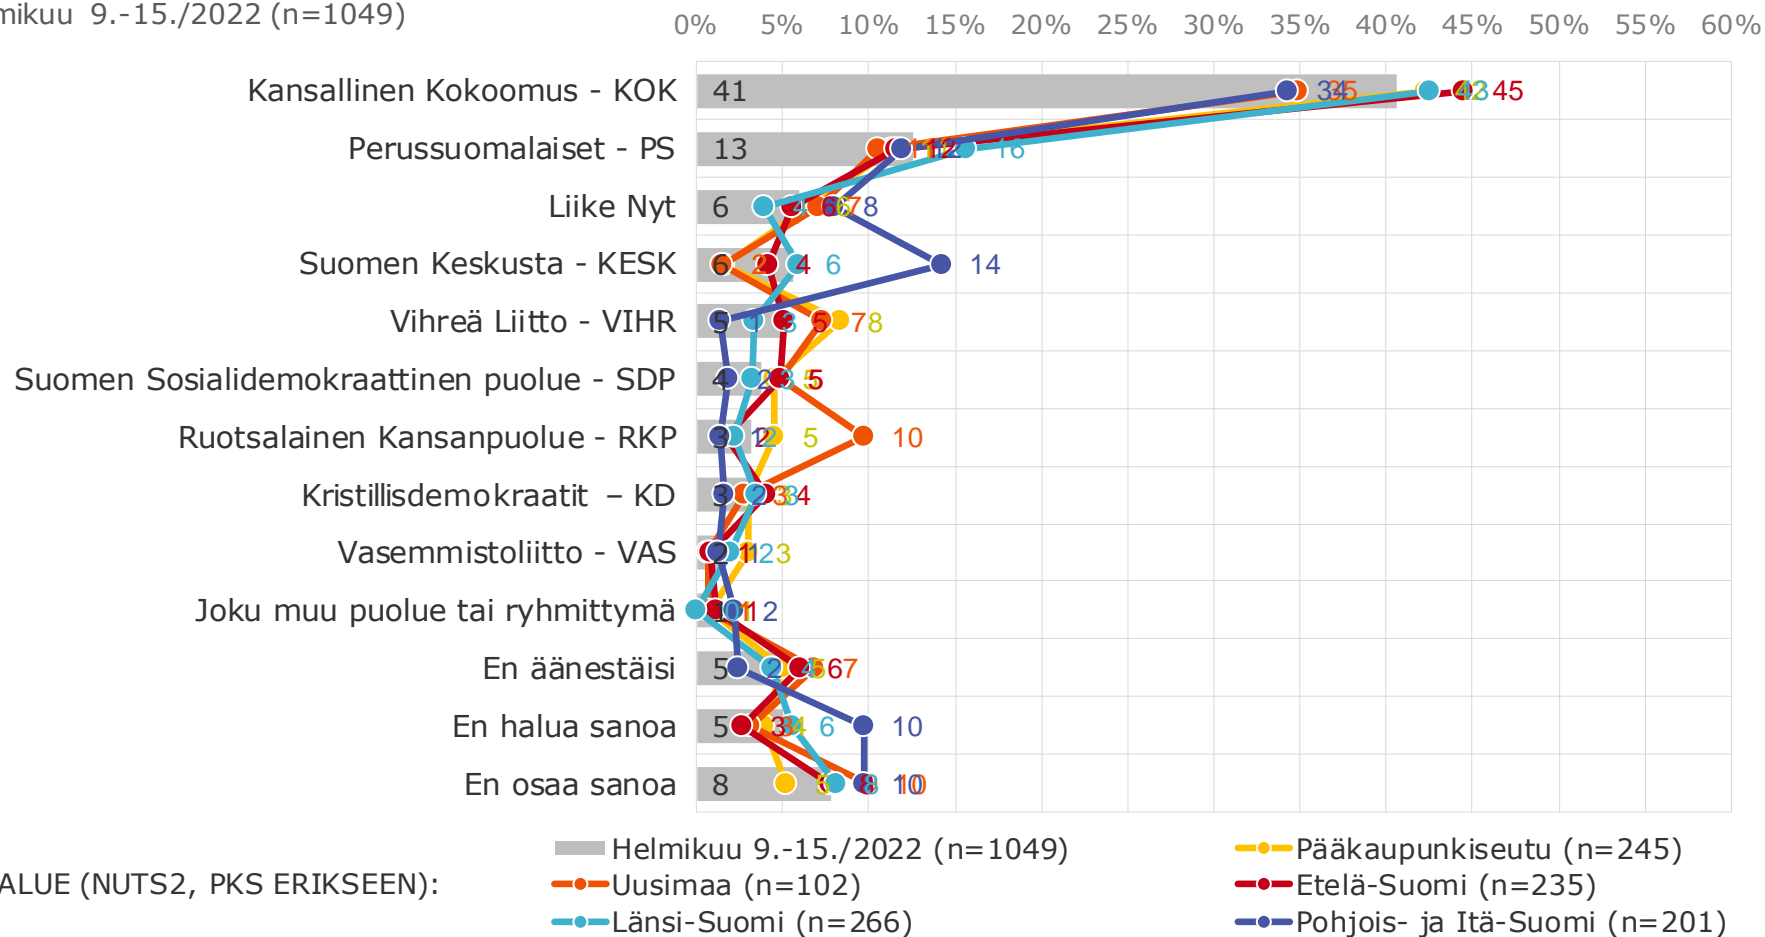

Puoluekannatus

Jos eduskuntavaalit järjestettäisiin nyt, niin minkä puolueen tai muun ryhmittymän ehdokasta äänestäisit?

Helmikuu 9.-15./2022 (n=1049)

ALUE (NUTS2, PKS ERIKSEEN):