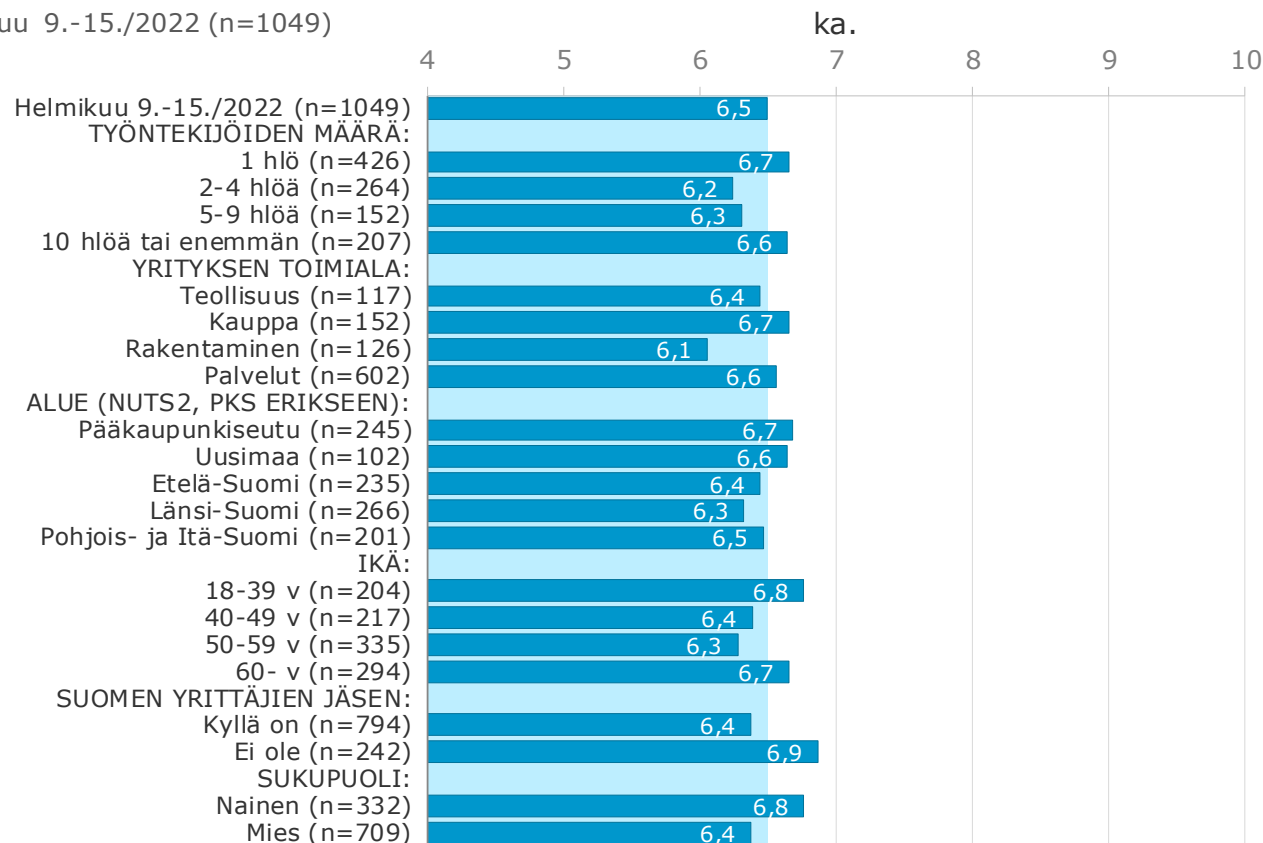

Minkä kouluarvosanan annat hallitukselle koronakriisin hoidosta?

Helmikuu 9.-15./2022 (n=1049)