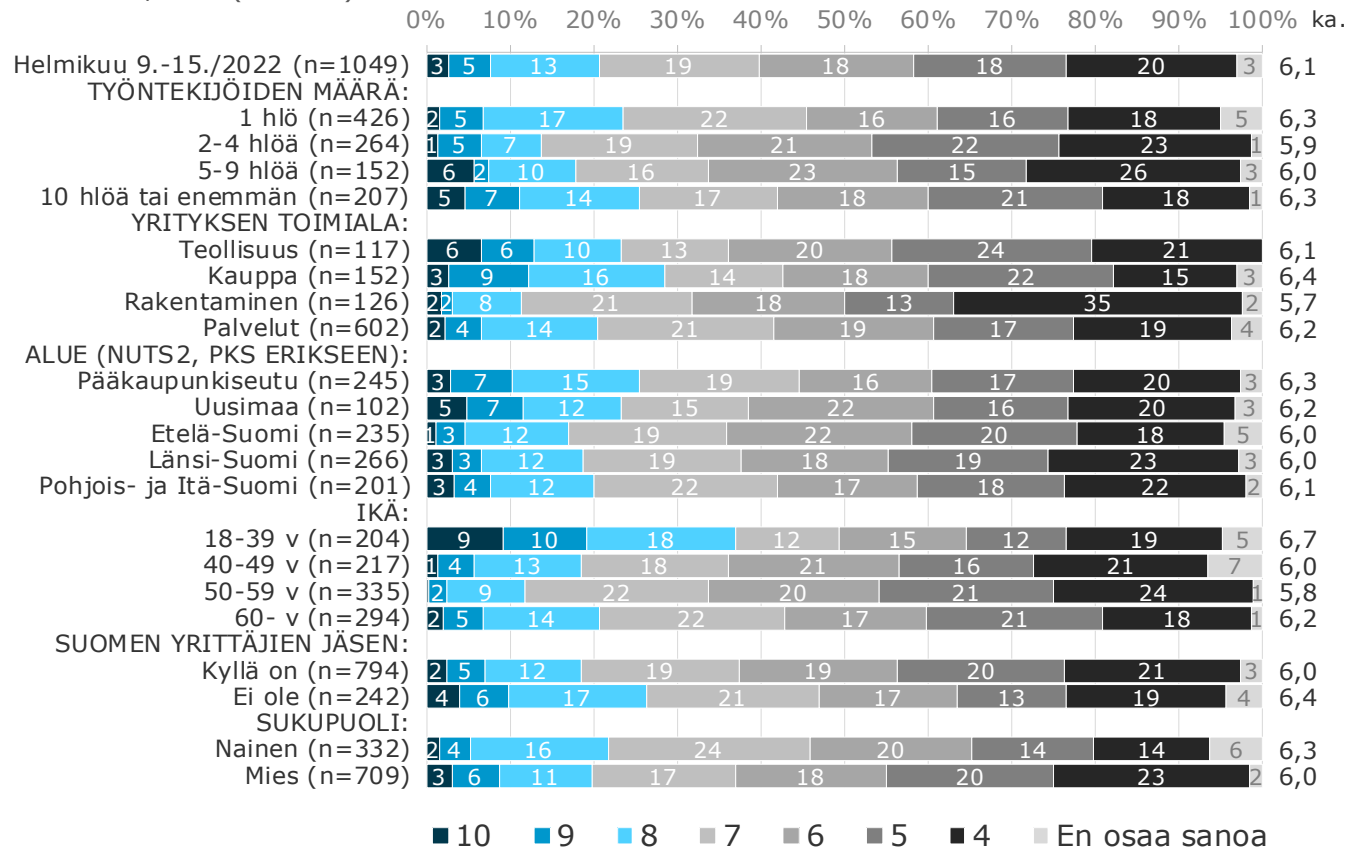

Minkä kouluarvosanan annat hallitukselle koronakriisin hoidosta?

Helmikuu 9.-15./2022 (n=1049)

ka.

Minkä kouluarvosanan annat hallitukselle talous- ja työllisyyspolitiikan hoidosta?

Minkä kouluarvosanan annat hallitukselle talous- ja työllisyyspolitiikan hoidosta?

Helmikuu 9.-15./2022 (n=1049)

Minkä kouluarvosanan annat hallitukselle talous- ja työllisyyspolitiikan hoidosta?

Helmikuu 9.-15./2022 (n=1049)

Minkä kouluarvosanan annat hallitukselle talous- ja työllisyyspolitiikan hoidosta?