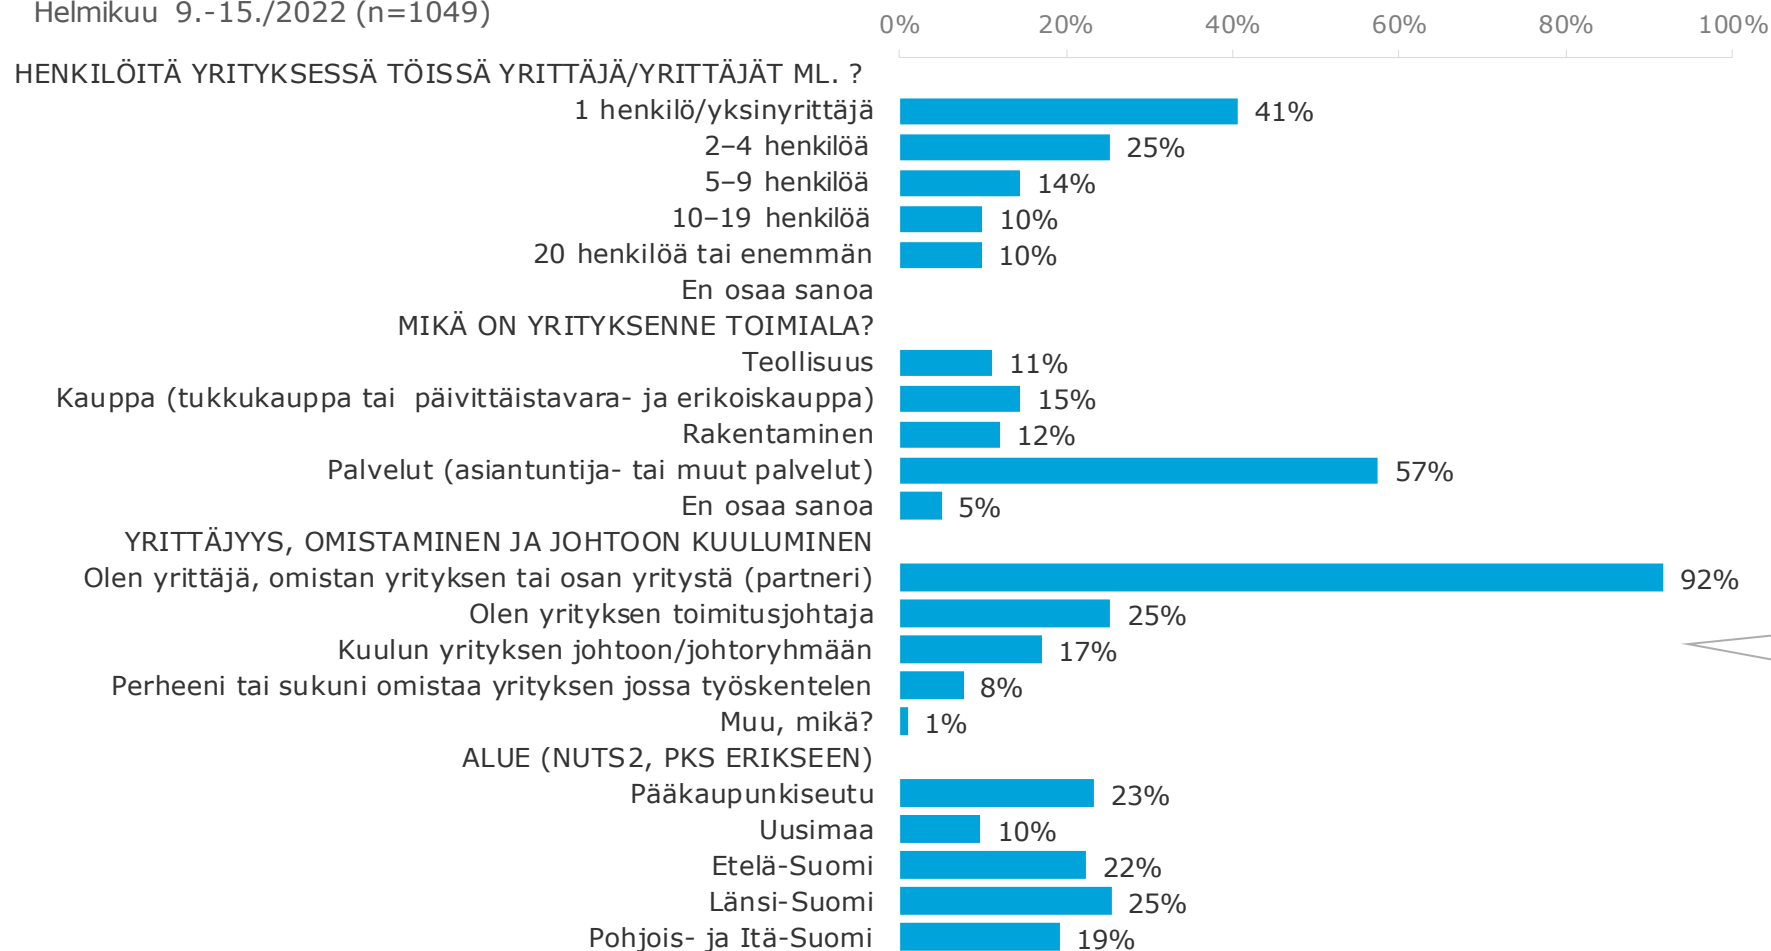

KANTAR

Yrittäjägallup helmikuu 2022

22.2. 2022

Kantar TNS Oy

Jaakko Hyry

t. 220405648

Tutkimuksen tarkoitus ja toteutus

- ✓ Yrittäjägallupin selvittää pienten ja keskisuurten yritysten mielipiteitä ja näkemyksiä ajankohtaisista aiheista.
- ✓ Tutkimus toteutettiin tiedonkeruuna, jossa osa vastaajista osallistui kyselyyn Suomen Yrittäjien rekisteristä sähköpostikyselyinä (583 vastausta) ja osa Gallup Forum -internetpaneelin kautta (466 vastausta).
- ✓ Tutkimukseen vastasi yhteensä 1049 pk-yrityksen edustajaa.
- ✓ Vastaukset tallentuivat yhteismitallisina samaan tietokantaan analysointia varten.
- ✓ Tiedonkeruu tehtiin 9. - 15.2. 2022 välisenä aikana.
- ✓ Tulosten luottamusväli on kokonaistuloksen osalta +- 3,1 prosenttiyksikköä.

Aineiston rakenne

Aineiston rakenne

Helmikuu 9.-15./2022 (n=1049)

Vastaaja voi tässä kuulua useampaan ryhmään samanaikaisesti.

Arvosanat hallitukselle

Kouluarvosana hallitukselle koronakriisin hoidosta

Minkä kouluarvosanan annat hallitukselle koronakriisin hoidosta?