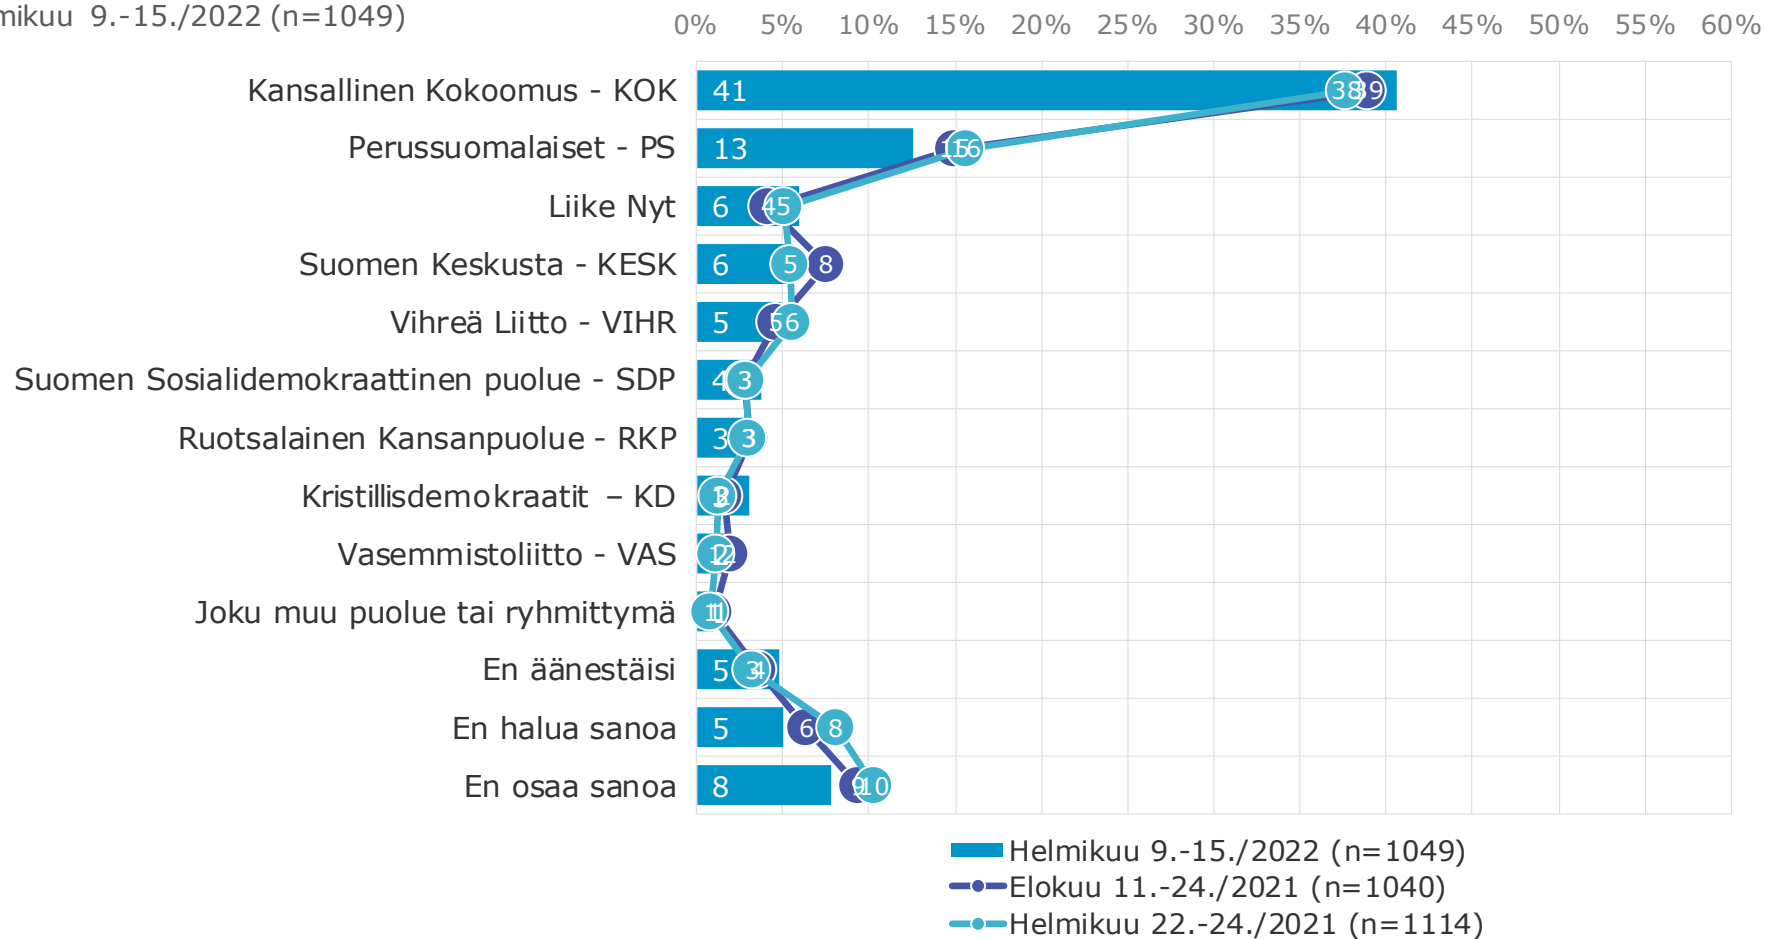

Puoluekannatus

Puoluekannatus

Jos eduskuntavaalit järjestettäisiin nyt, niin minkä puolueen tai muun ryhmittymän ehdokasta äänestäisit?

Helmikuu 9.-15./2022 (n=1049)

Puoluekannatus

Jos eduskuntavaalit järjestettäisiin nyt, niin minkä puolueen tai muun ryhmittymän ehdokasta äänestäisit?

Helmikuu 9.-15./2022 (n=1049)

Puoluekannatus

Jos eduskuntavaalit järjestettäisiin nyt, niin minkä puolueen tai muun ryhmittymän ehdokasta äänestäisit?

Helmikuu 9.-15./2022 (n=1049)

■ Helmikuu 9.-15./2022 (n=1049)

Puoluekannatus

Jos eduskuntavaalit järjestettäisiin nyt, niin minkä puolueen tai muun ryhmittymän ehdokasta äänestäisit?

Helmikuu 9.-15./2022 (n=1049)

Puoluekannatus

Jos eduskuntavaalit järjestettäisiin nyt, niin minkä puolueen tai muun ryhmittymän ehdokasta äänestäisit?