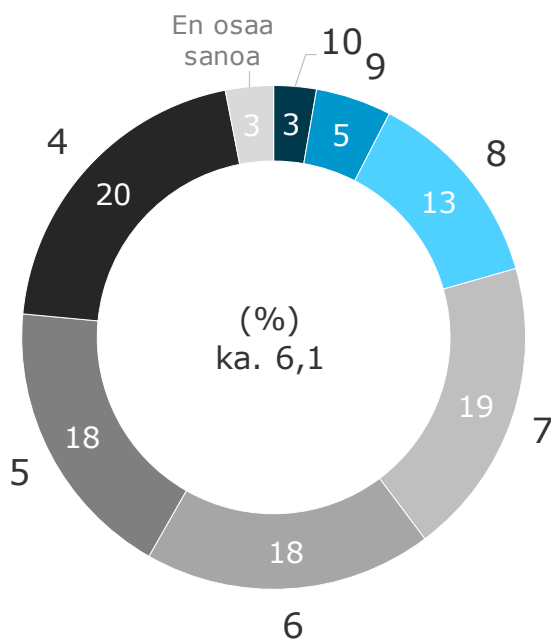

Helmikuu 9.-15./2022 (n=1049)

Minkä kouluarvosanan annat hallitukselle talous- ja työllisyyspolitiikan hoidosta?

Helmikuu 9.-15./2022 (n=1049)

Minkä kouluarvosanan annat hallitukselle talous- ja työllisyyspolitiikan hoidosta?

Minkä kouluarvosanan annat hallitukselle talous- ja työllisyyspolitiikan hoidosta?

Helmikuu 9.-15./2022 (n=1049)

Minkä kouluarvosanan annat hallitukselle talous- ja työllisyyspolitiikan hoidosta?

Helmikuu 9.-15./2022 (n=1049)