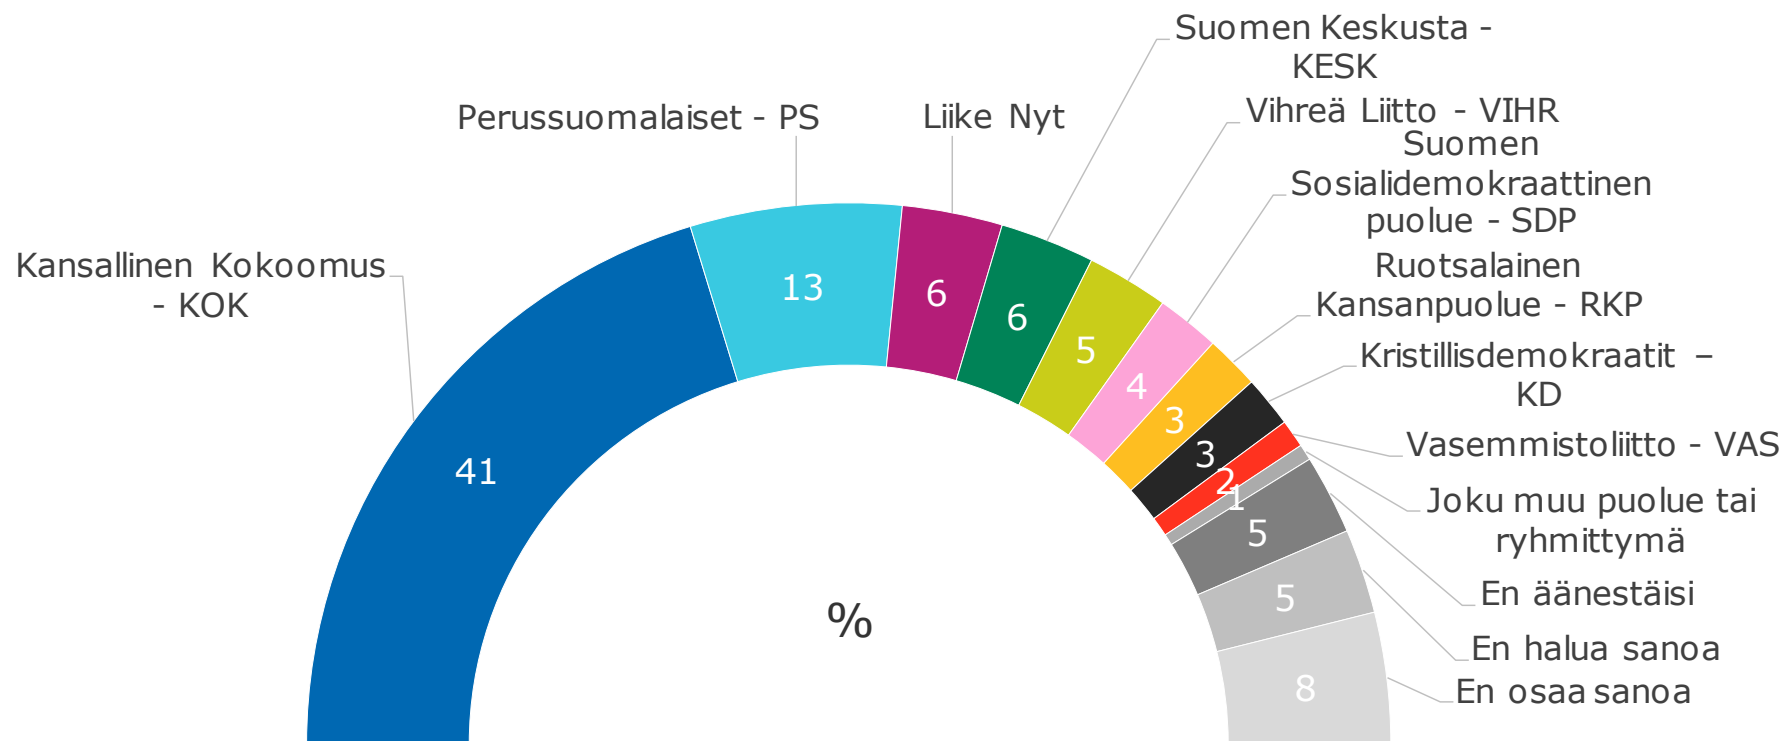

Minkä kouluarvosanan annat hallitukselle talous- ja työllisyyspolitiikan hoidosta?

Helmikuu 9.-15./2022 (n=1049)

Minkä kouluarvosanan annat hallitukselle talous- ja työllisyyspolitiikan hoidosta?

Helmikuu 9.-15./2022 (n=1049)

Puoluekannatus

Puoluekannatus

Jos eduskuntavaalit järjestettäisiin nyt, niin minkä puolueen tai muun ryhmittymän ehdokasta äänestäisit?

Helmikuu 9.-15./2022 (n=1049)

Puoluekannatus

Jos eduskuntavaalit järjestettäisiin nyt, niin minkä puolueen tai muun ryhmittymän ehdokasta äänestäisit?

Helmikuu 9.-15./2022 (n=1049)

Puoluekannatus

Jos eduskuntavaalit järjestettäisiin nyt, niin minkä puolueen tai muun ryhmittymän ehdokasta äänestäisit?

Helmikuu 9.-15./2022 (n=1049)

■ Helmikuu 9.-15./2022 (n=1049)