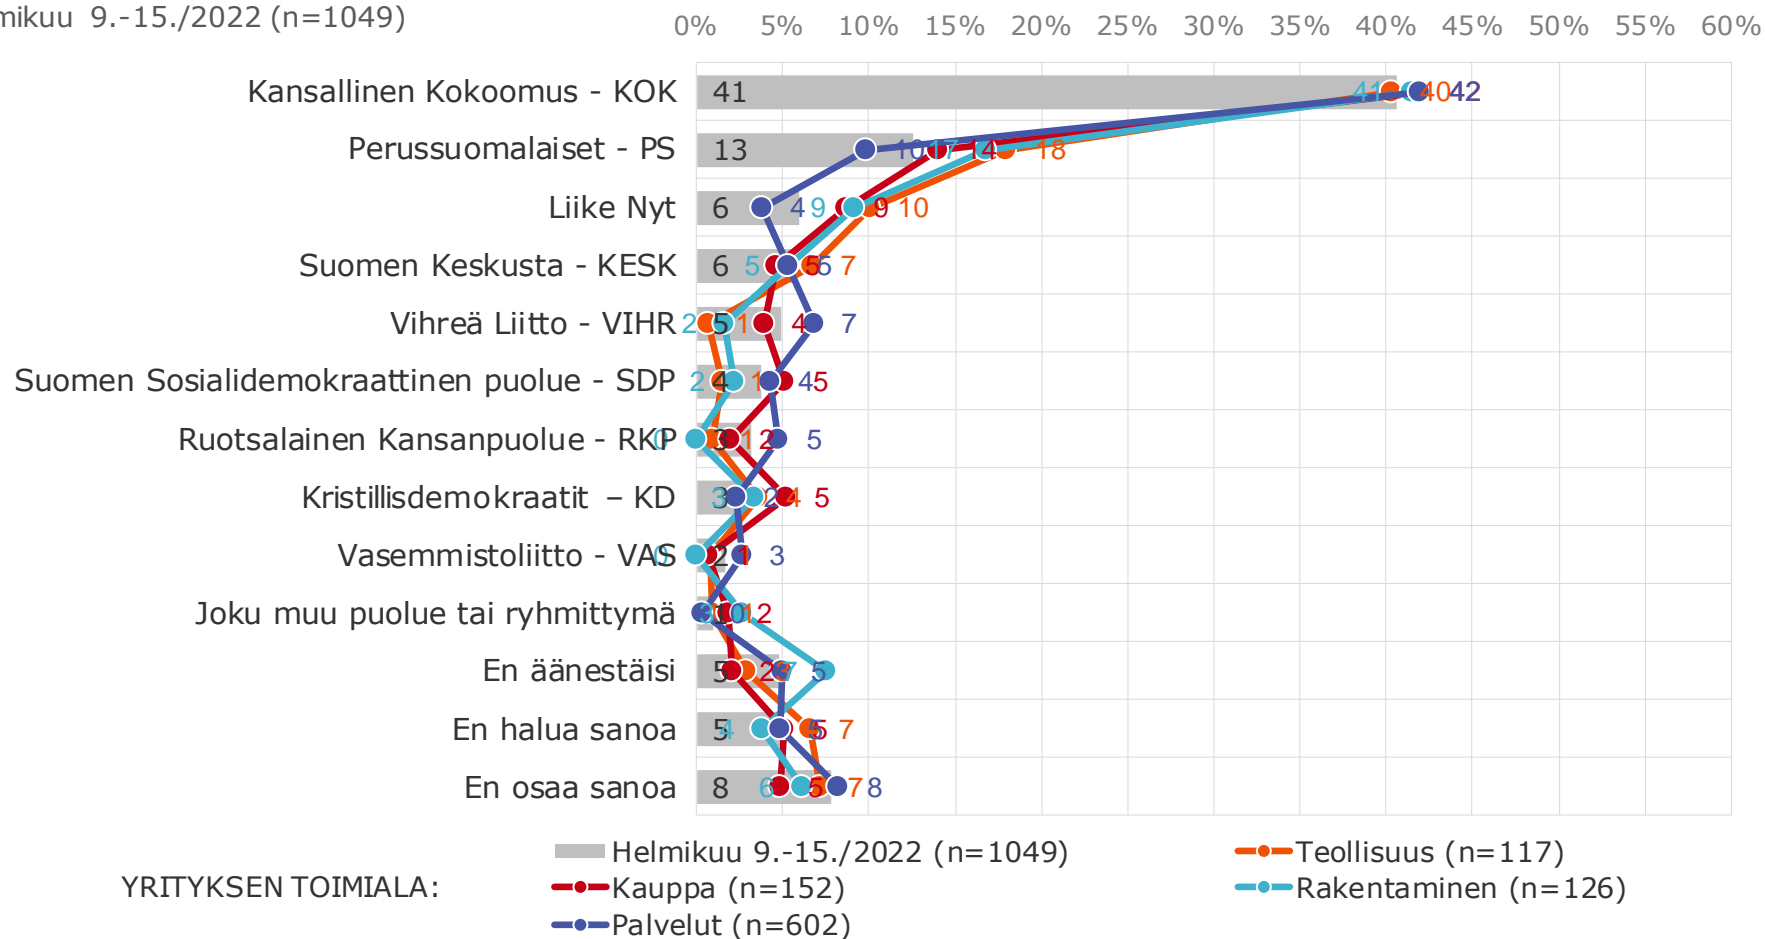

Puoluekannatus

Jos eduskuntavaalit järjestettäisiin nyt, niin minkä puolueen tai muun ryhmittymän ehdokasta äänestäisit?

Helmikuu 9.-15./2022 (n=1049)