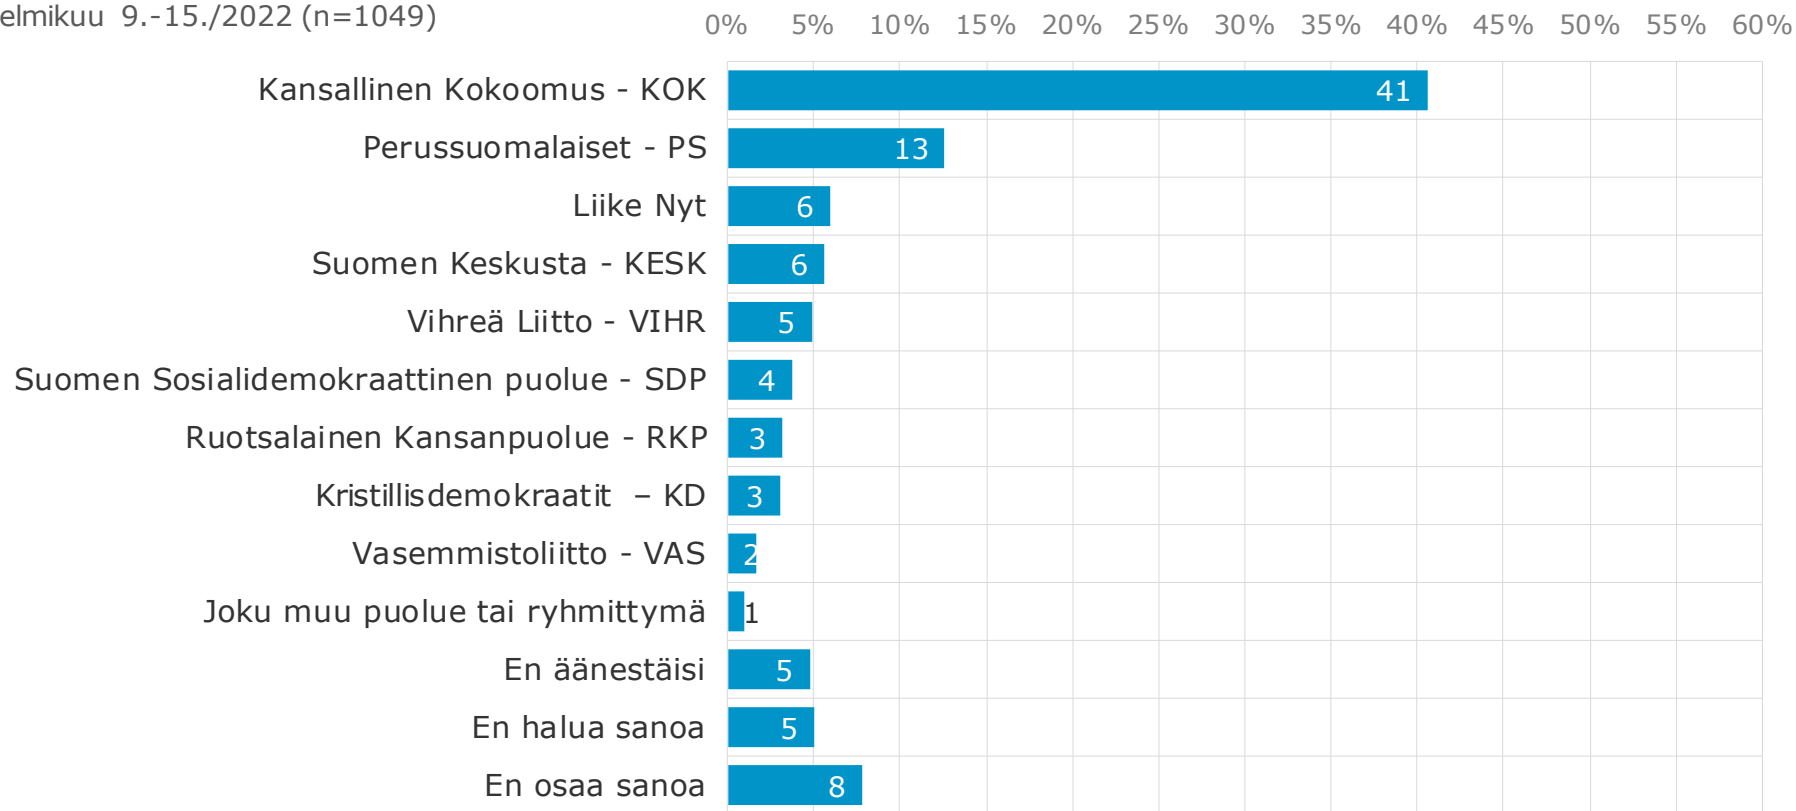

Puoluekannatus

Puoluekannatus

Jos eduskuntavaalit järjestettäisiin nyt, niin minkä puolueen tai muun ryhmittymän ehdokasta äänestäisit?

Helmikuu 9.-15./2022 (n=1049)

Puoluekannatus

Jos eduskuntavaalit järjestettäisiin nyt, niin minkä puolueen tai muun ryhmittymän ehdokasta äänestäisit?

Helmikuu 9.-15./2022 (n=1049)

Puoluekannatus

Jos eduskuntavaalit järjestettäisiin nyt, niin minkä puolueen tai muun ryhmittymän ehdokasta äänestäisit?

Helmikuu 9.-15./2022 (n=1049)

■ Helmikuu 9.-15./2022 (n=1049)