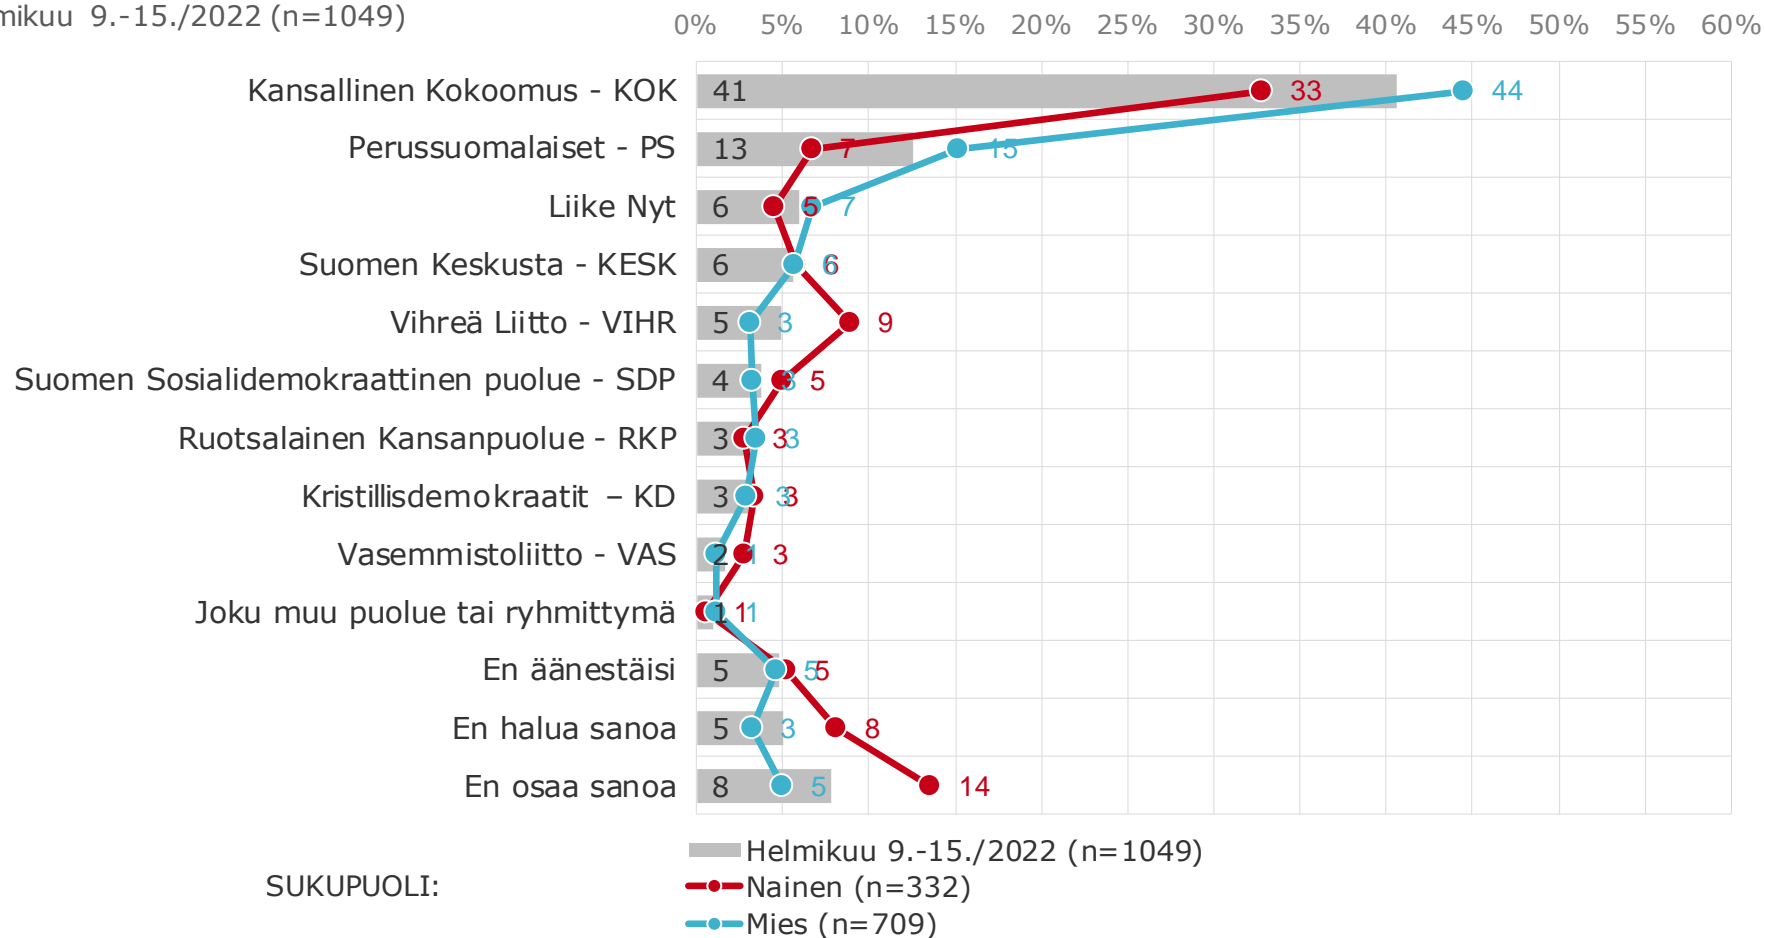

Helmikuu 9.-15./2022 (n=1049)

ALUE (NUTS2, PKS ERIKSEEN):

Puoluekannatus

Jos eduskuntavaalit järjestettäisiin nyt, niin minkä puolueen tai muun ryhmittymän ehdokasta äänestäisit?

Helmikuu 9.-15./2022 (n=1049)