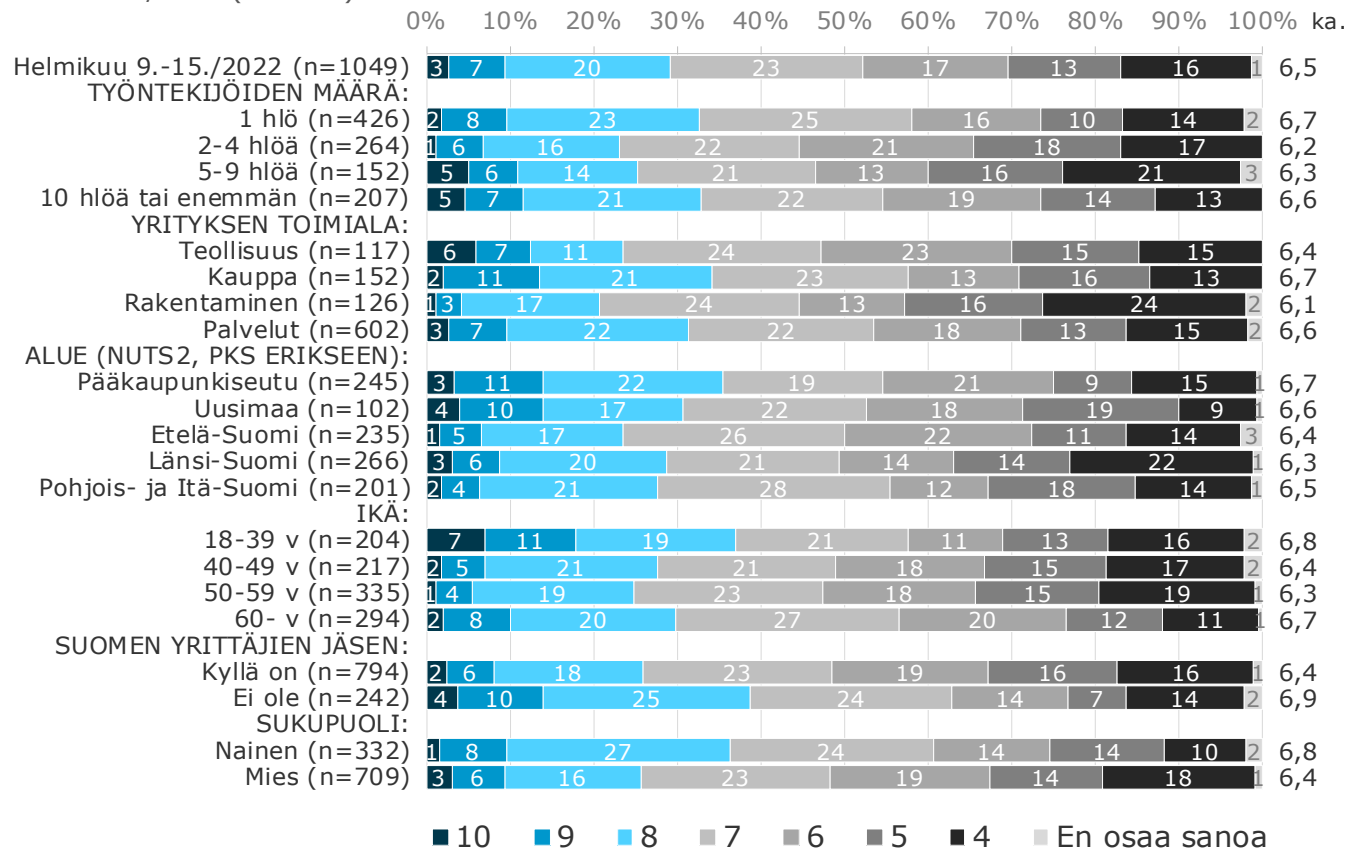

Minkä kouluarvosanan annat hallitukselle koronakriisin hoidosta?

Helmikuu 9.-15./2022 (n=1049)