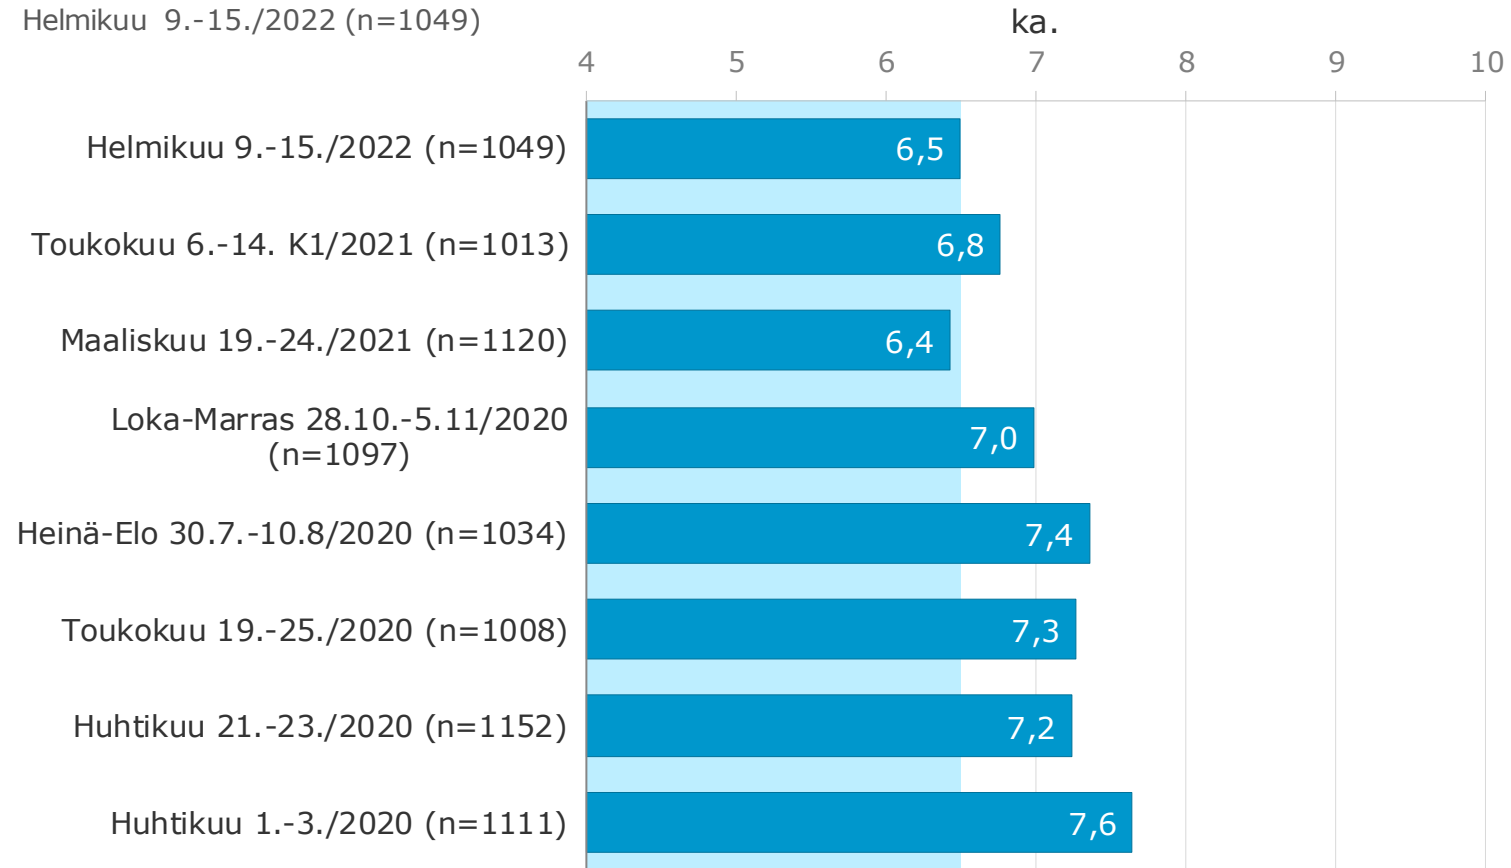

Kouluarvosana hallitukselle koronakriisin hoidosta

Minkä kouluarvosanan annat hallitukselle koronakriisin hoidosta?

Helmikuu 9.-15./2022 (n=1049)