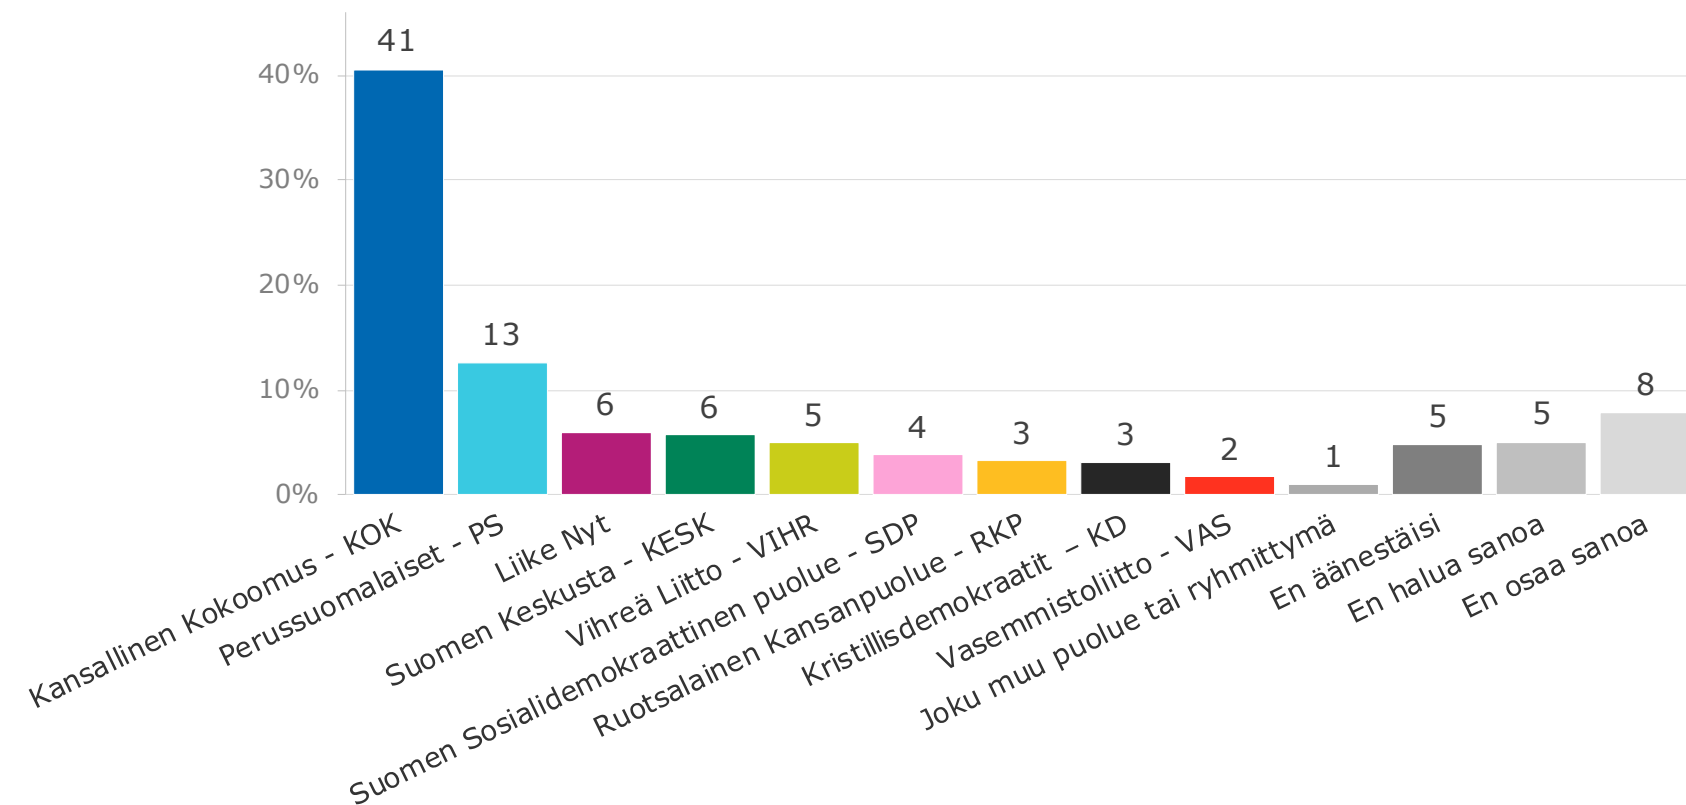

Puoluekannatus

Puoluekannatus

Jos eduskuntavaalit järjestettäisiin nyt, niin minkä puolueen tai muun ryhmittymän ehdokasta äänestäisit?

Helmikuu 9.-15./2022 (n=1049)

Puoluekannatus

Jos eduskuntavaalit järjestettäisiin nyt, niin minkä puolueen tai muun ryhmittymän ehdokasta äänestäisit?

Helmikuu 9.-15./2022 (n=1049)

Puoluekannatus

Jos eduskuntavaalit järjestettäisiin nyt, niin minkä puolueen tai muun ryhmittymän ehdokasta äänestäisit?

Helmikuu 9.-15./2022 (n=1049)

■ Helmikuu 9.-15./2022 (n=1049)