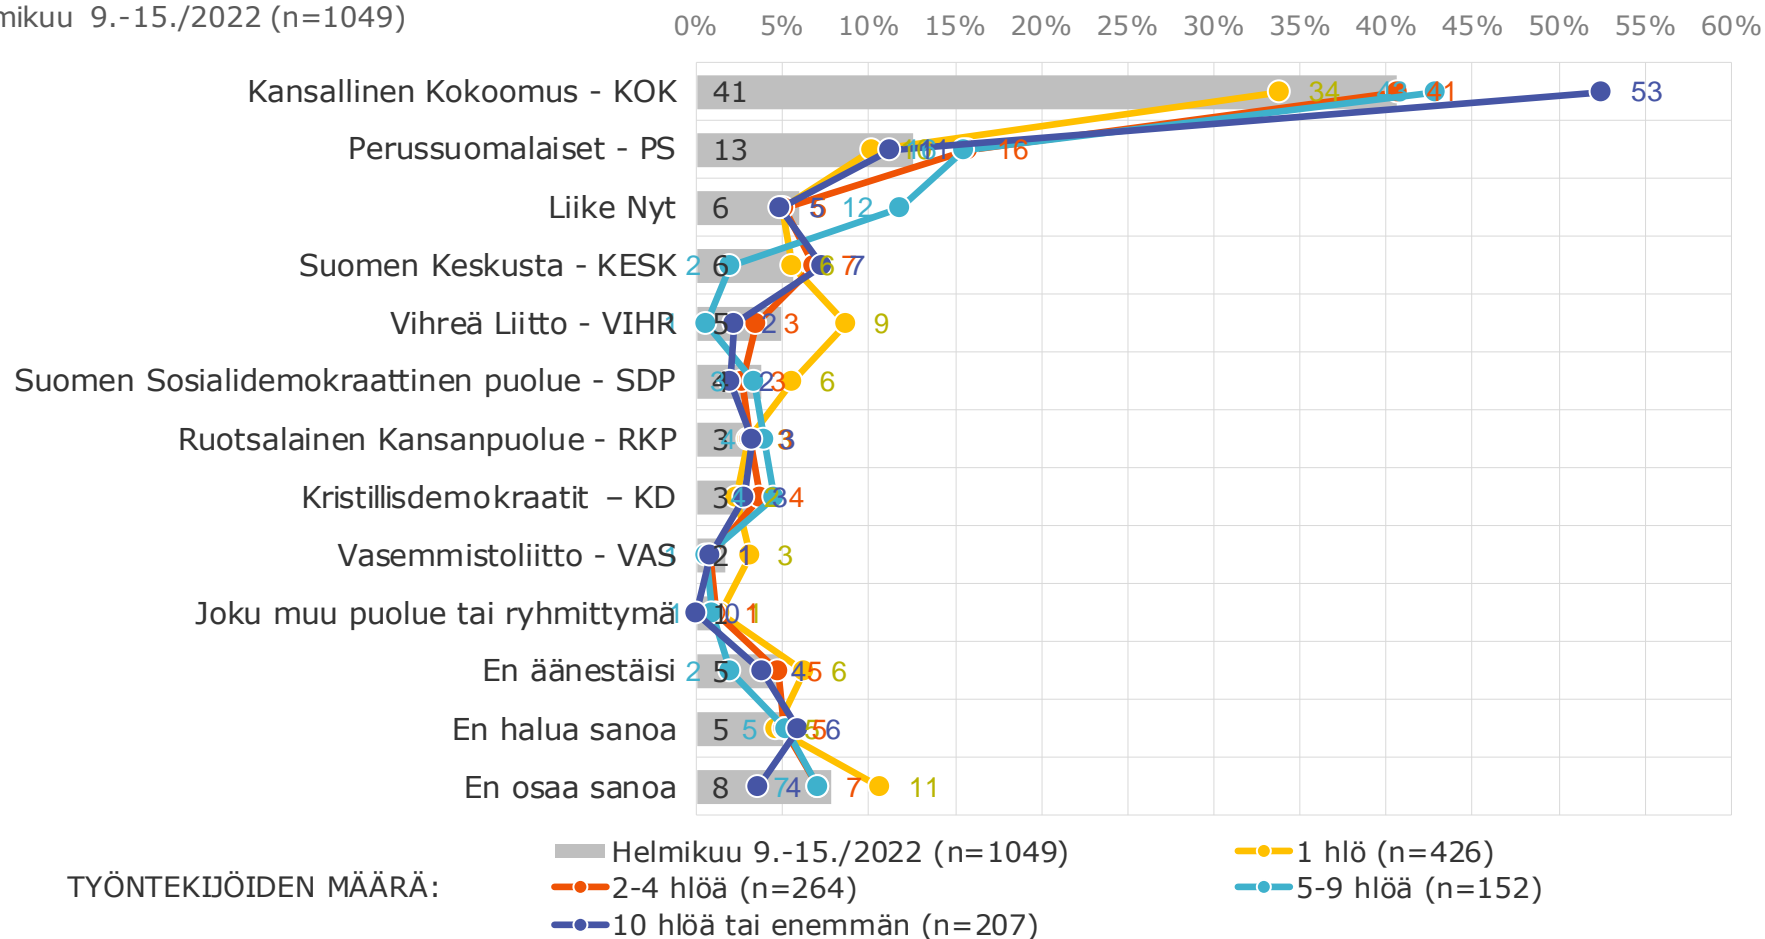

Puoluekannatus

Jos eduskuntavaalit järjestettäisiin nyt, niin minkä puolueen tai muun ryhmittymän ehdokasta äänestäisit?

Helmikuu 9.-15./2022 (n=1049)