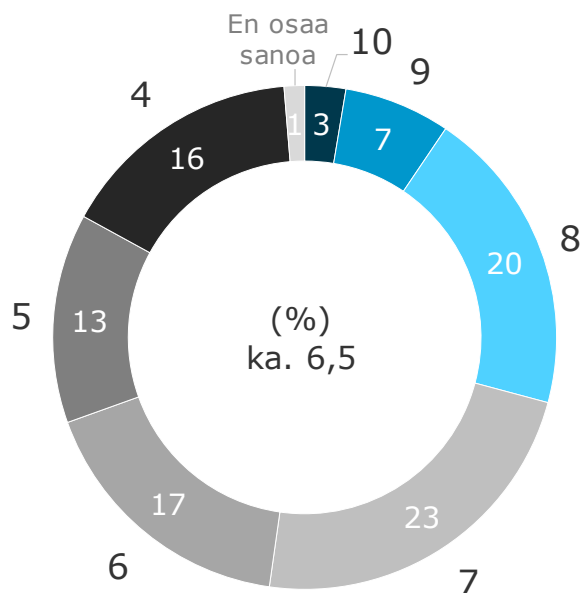

Aineiston rakenne

Aineiston rakenne

Helmikuu 9.-15./2022 (n=1049)

Vastaaja voi tässä kuulua useampaan ryhmään samanaikaisesti.

Arvosanat hallitukselle

Kouluarvosana hallitukselle koronakriisin hoidosta

Minkä kouluarvosanan annat hallitukselle koronakriisin hoidosta?

Helmikuu 9.-15./2022 (n=1049)

Kouluarvosana hallitukselle koronakriisin hoidosta

Minkä kouluarvosanan annat hallitukselle koronakriisin hoidosta?

Helmikuu 9.-15./2022 (n=1049)

Kouluarvosana hallitukselle koronakriisin hoidosta

Minkä kouluarvosanan annat hallitukselle koronakriisin hoidosta?

Helmikuu 9.-15./2022 (n=1049)

Minkä kouluarvosanan annat hallitukselle koronakriisin hoidosta?

Helmikuu 9.-15./2022 (n=1049)

Kouluarvosana hallitukselle koronakriisin hoidosta