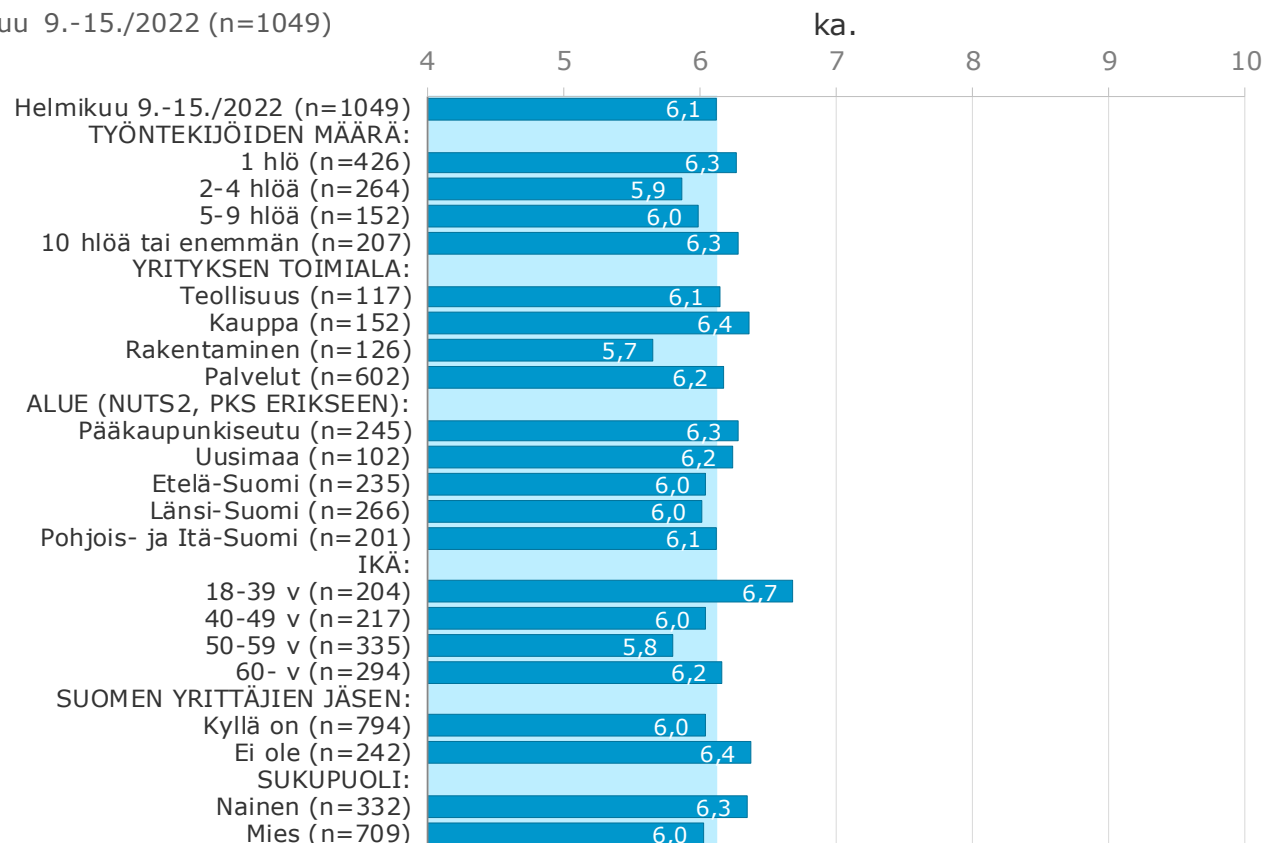

Minkä kouluarvosanan annat hallitukselle talous- ja työllisyyspolitiikan hoidosta?

Helmikuu 9.-15./2022 (n=1049)