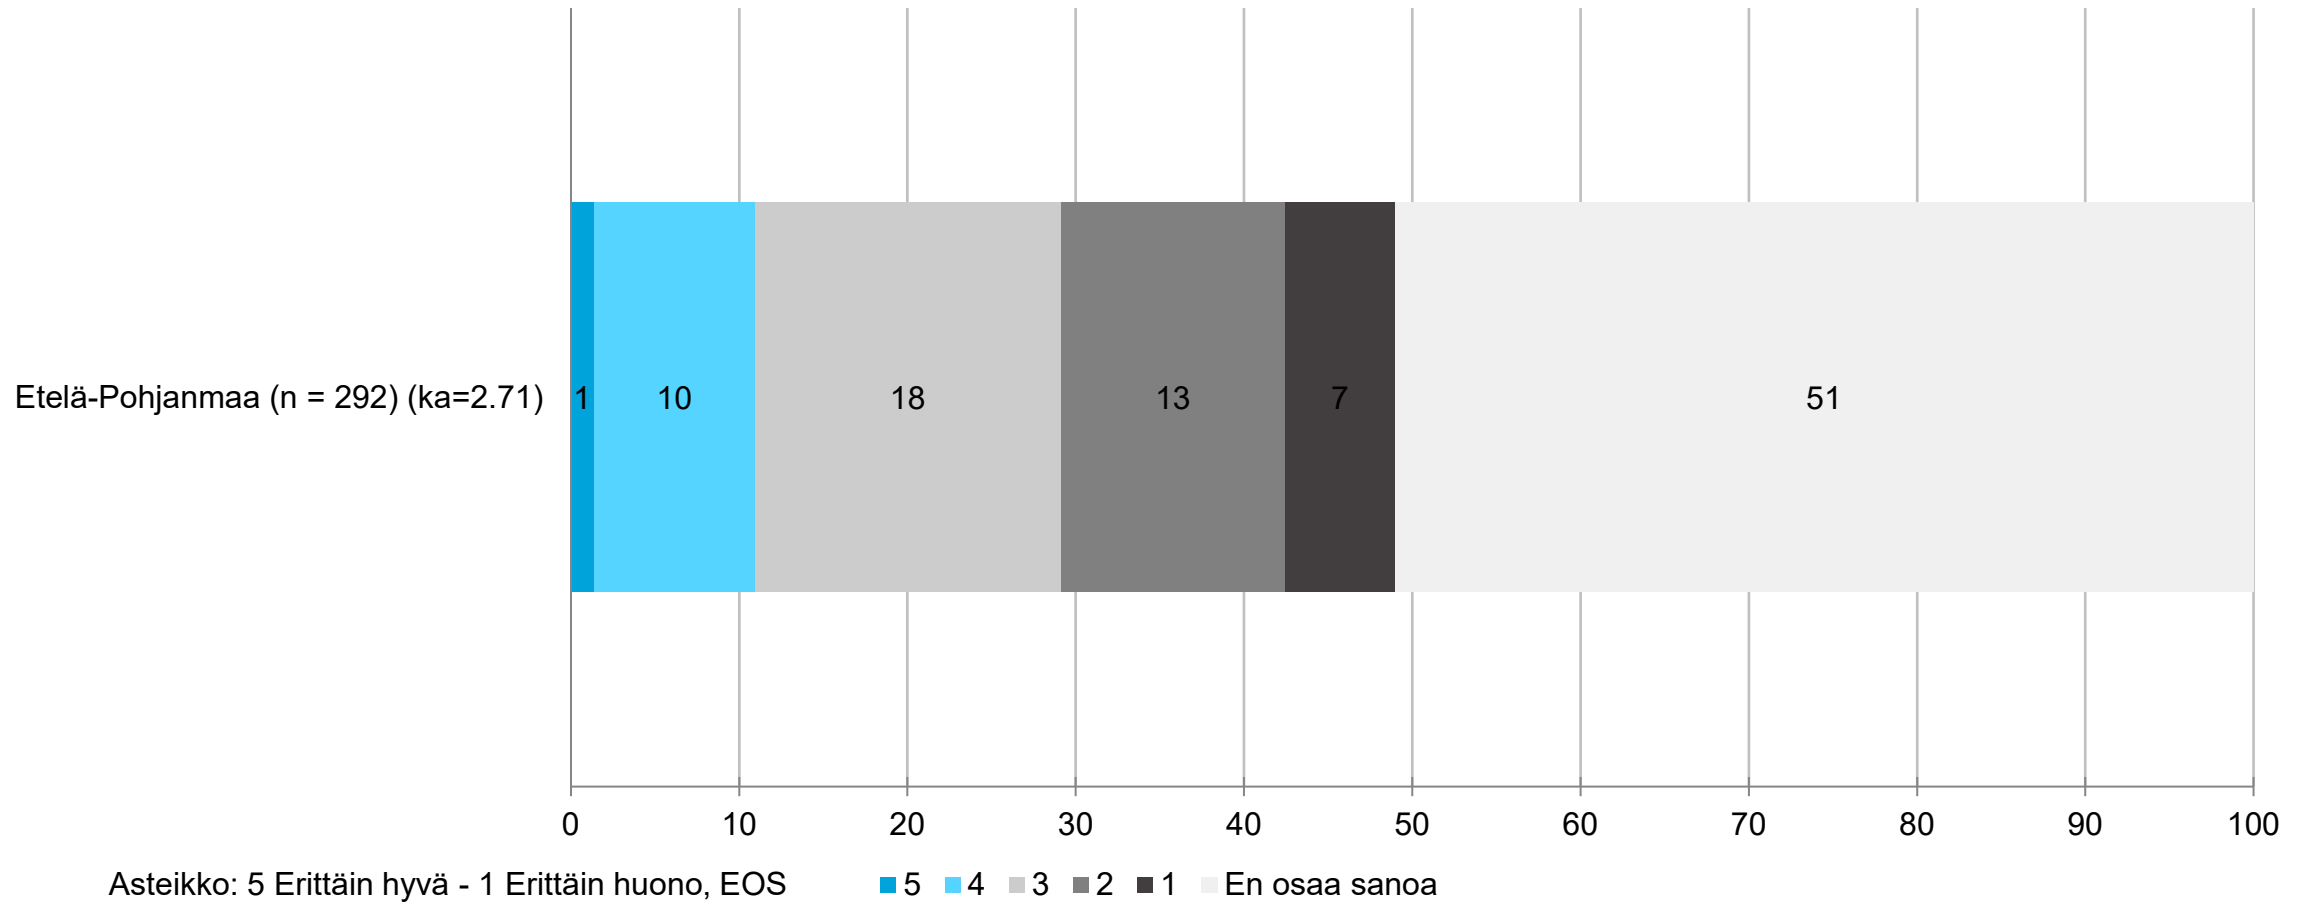

Maakuntaliiton päätöksenteossa on käytössä yritysvaikutusten arviointi - maakunnittain

OSAJOUKKO: Etelä-Pohjanmaa