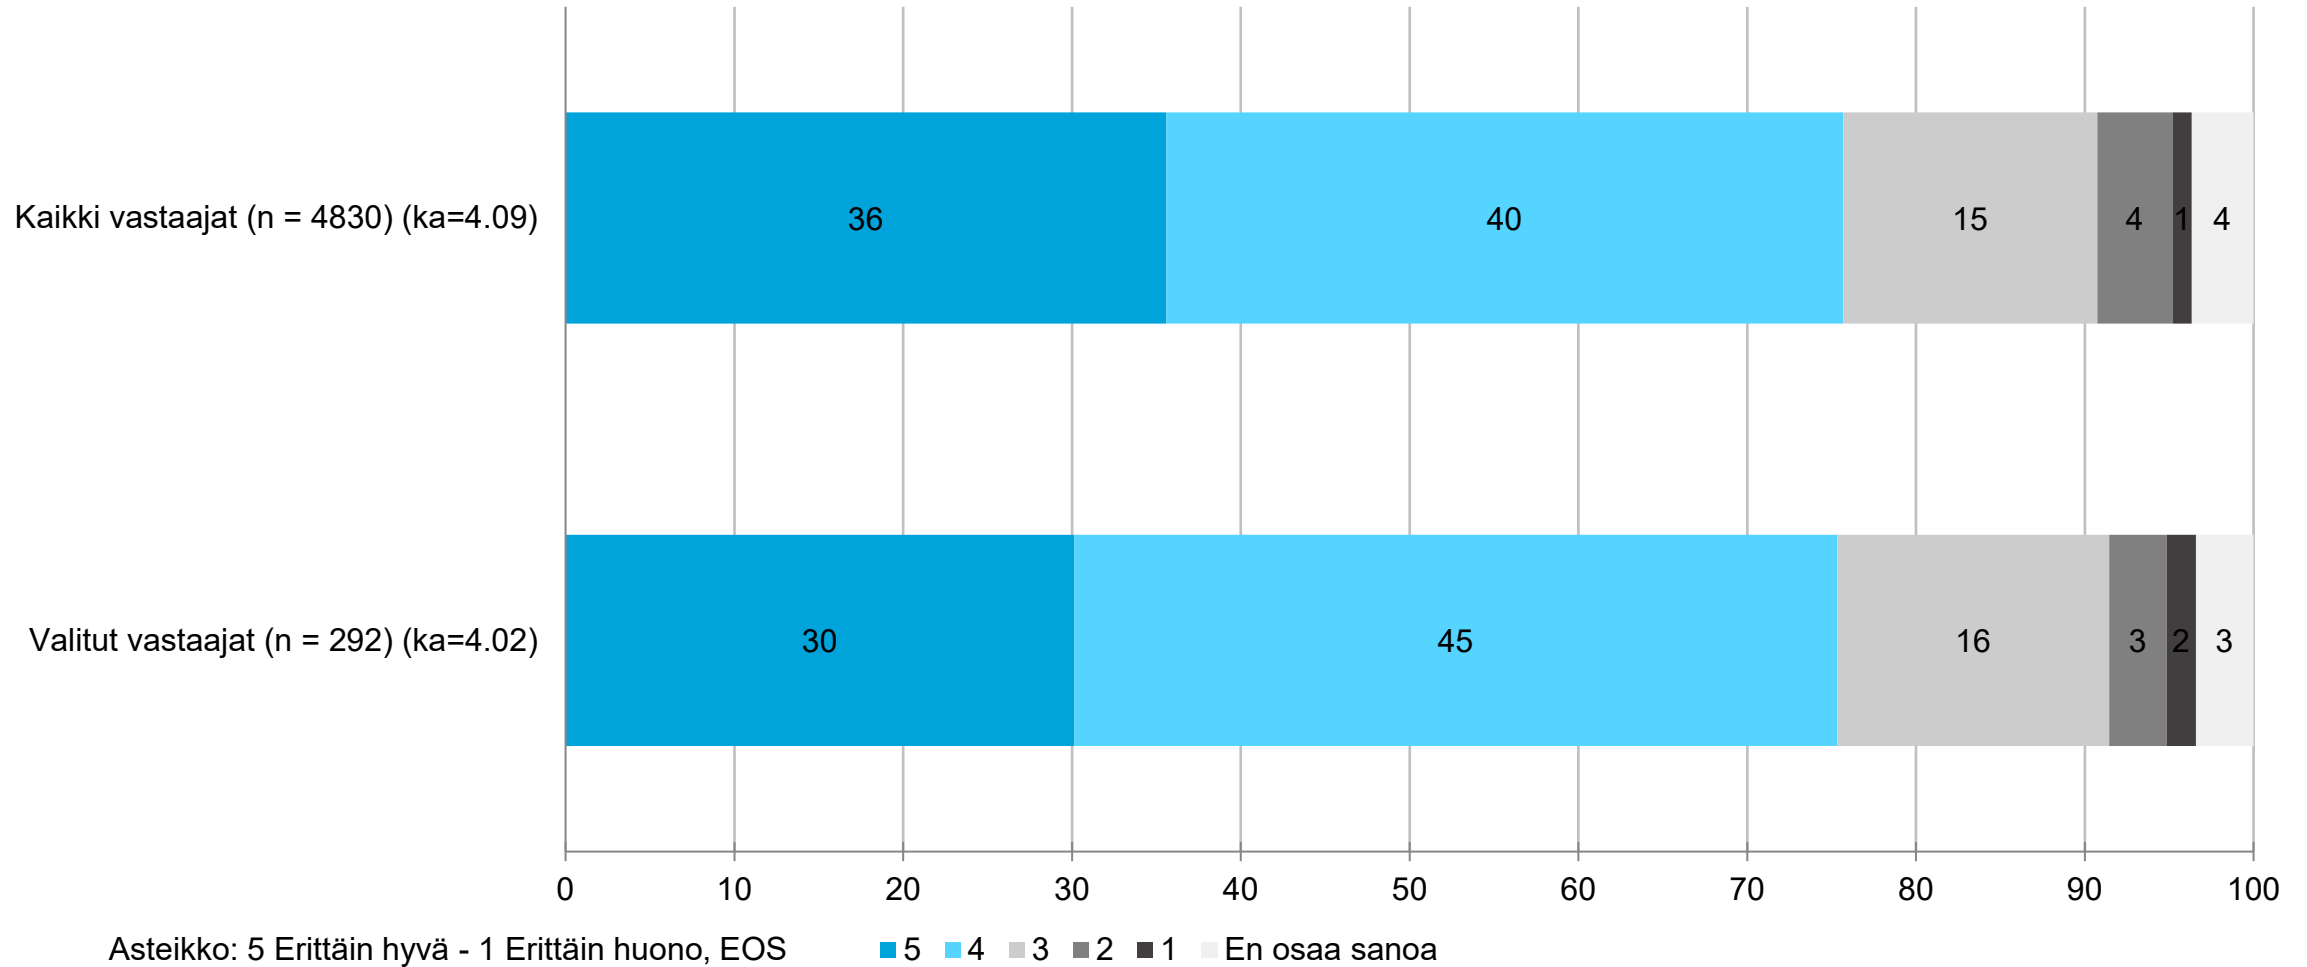

Maakunnan saavutettavuus tietoverkkojen osalta

OSAJOUKKO: Etelä-Pohjanmaa