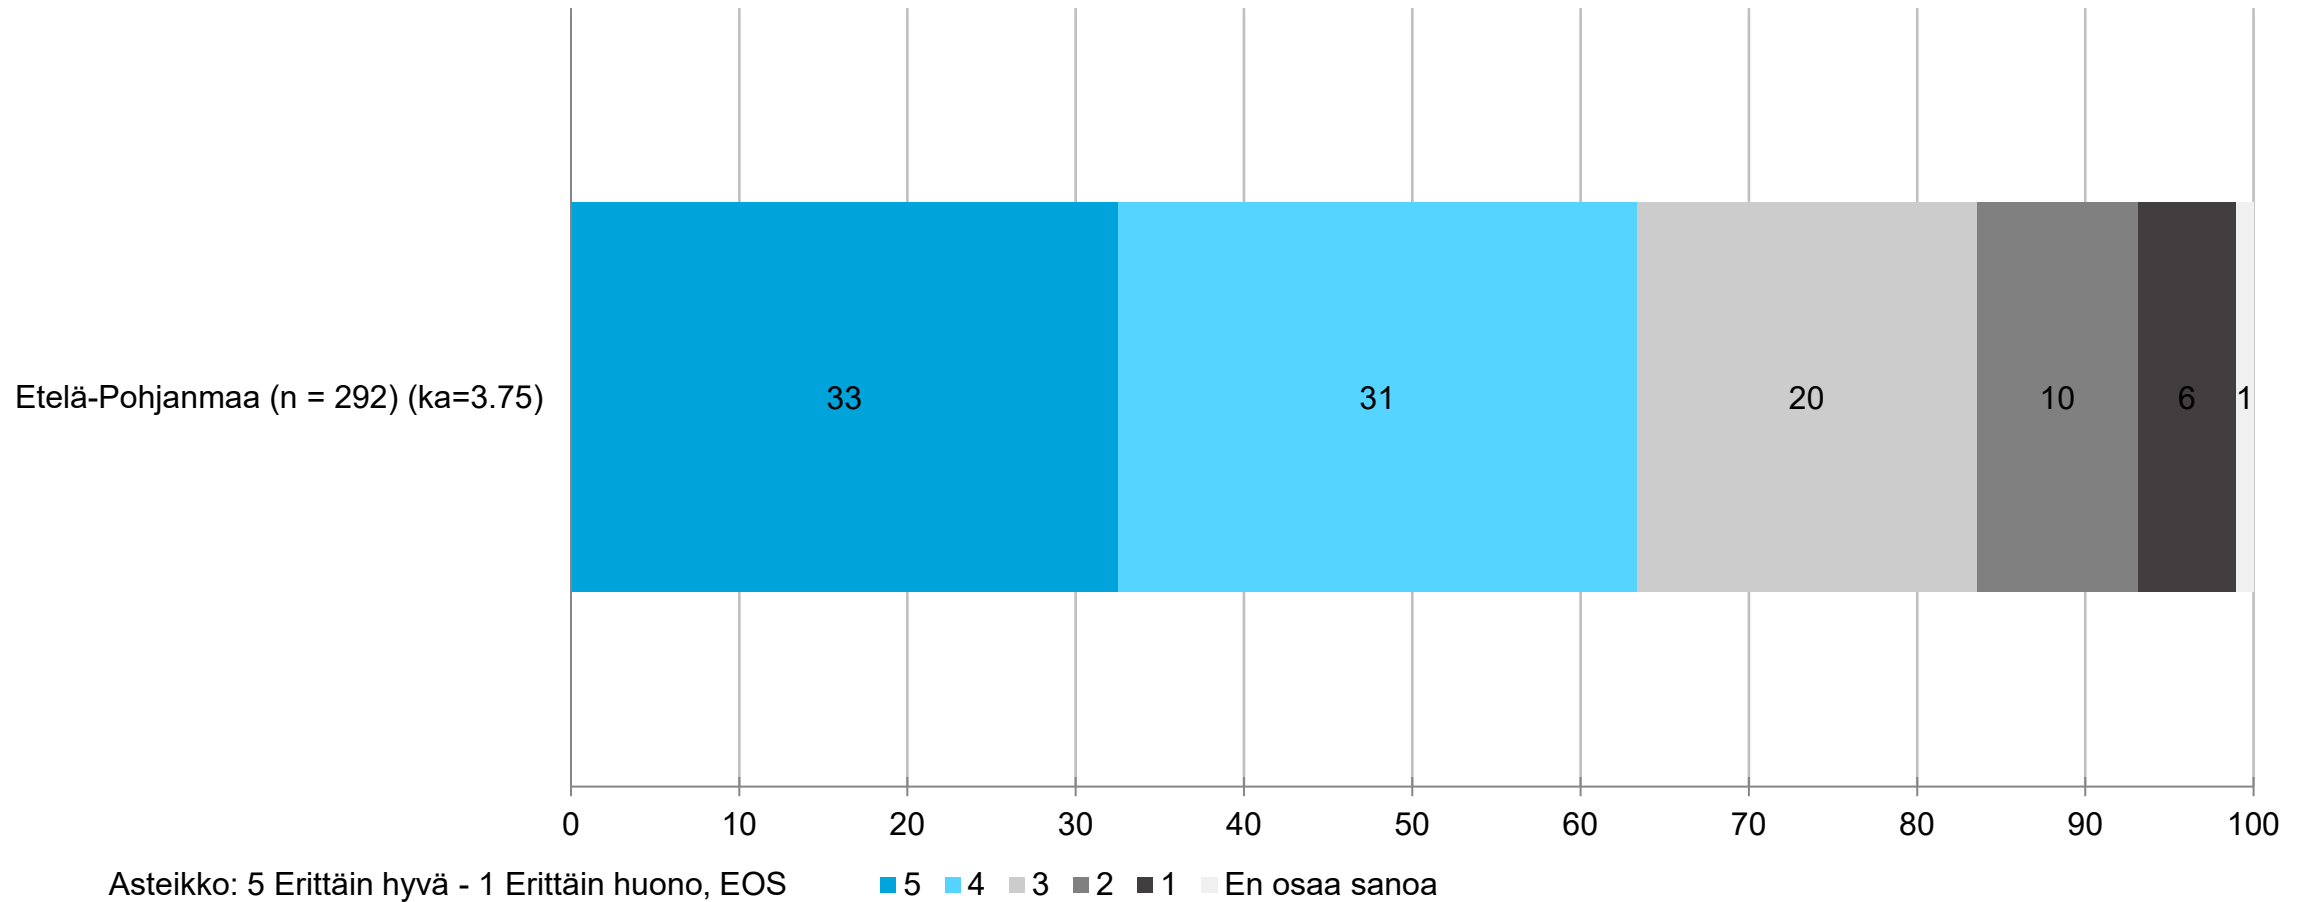

Maakunnan saavutettavuus rautatieyhteyksien osalta - maakunnittain

OSAJOUKKO: Etelä-Pohjanmaa