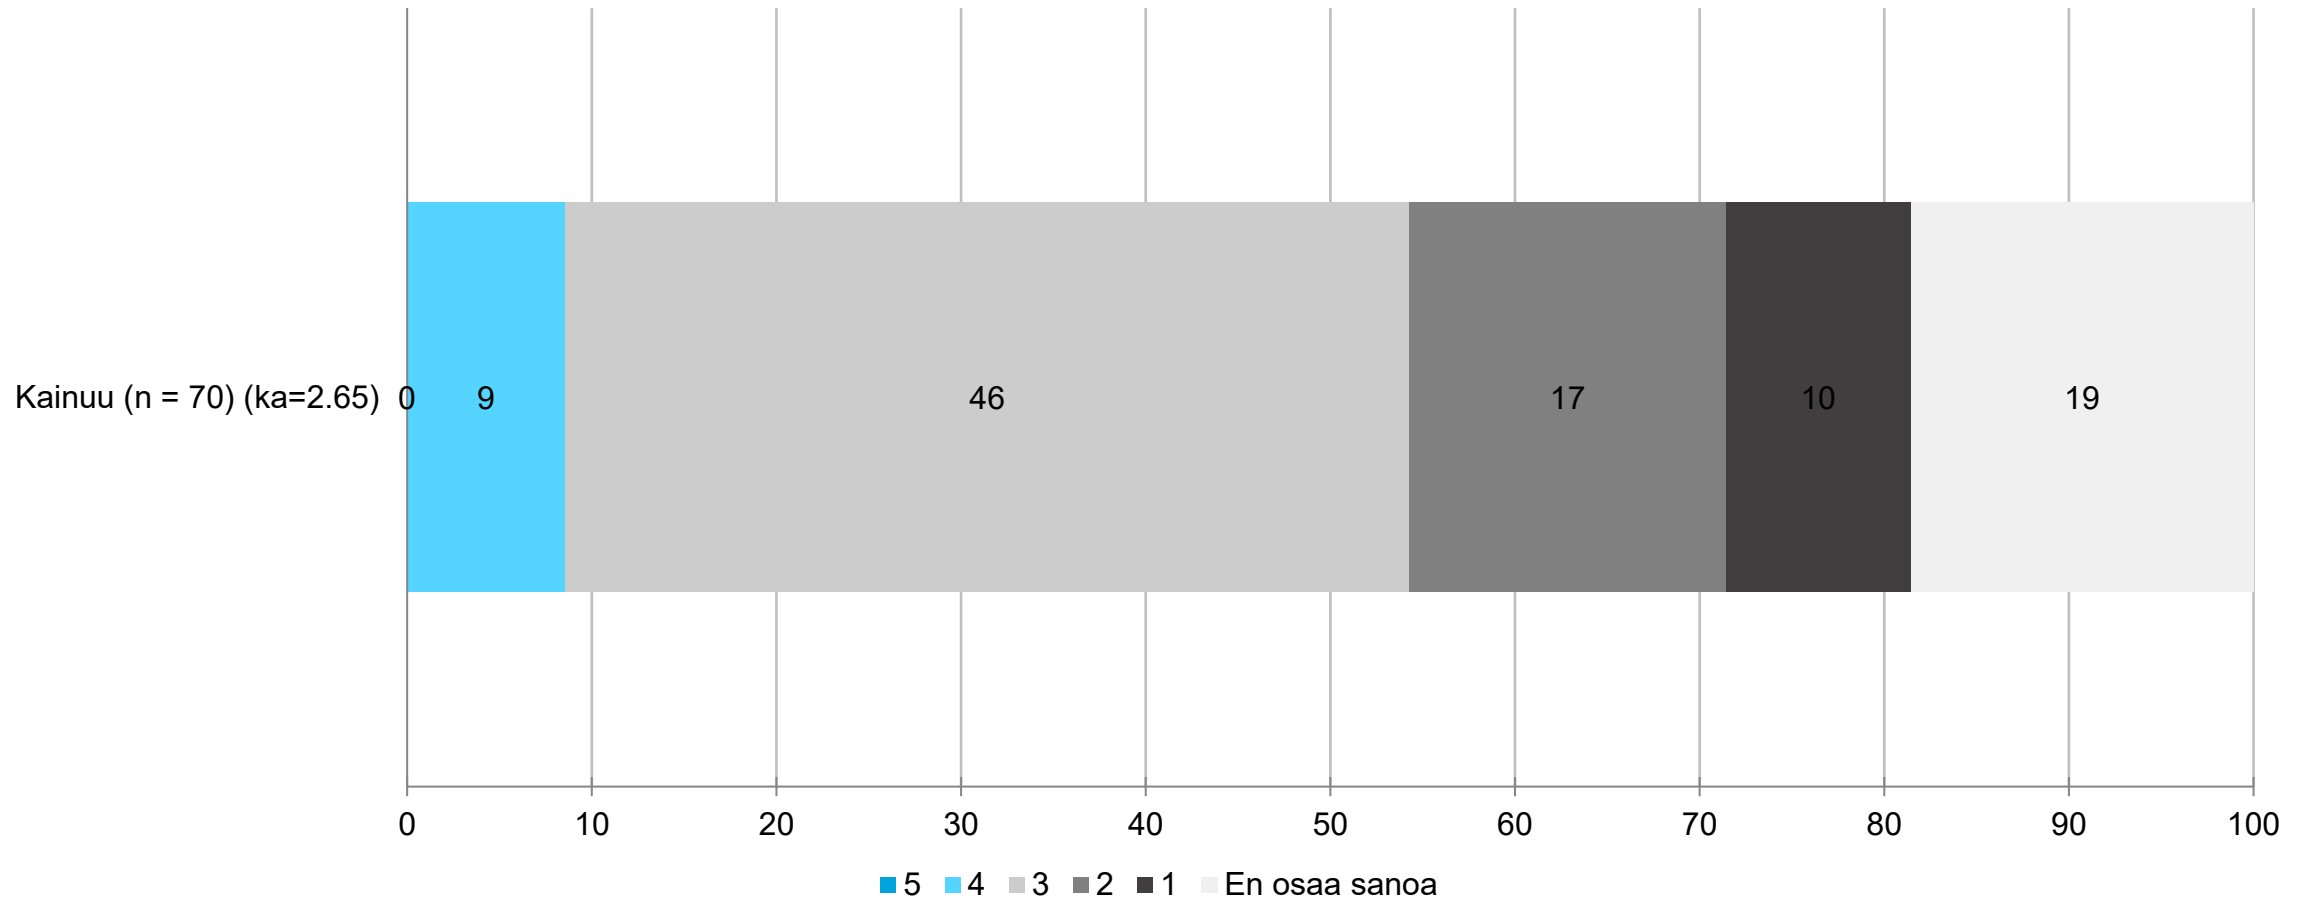

Maakuntani poliittinen päätöksentekoilmapiiri on yritysten kannalta positiivinen - maakunnittain

OSAJOUKKO: Kainuu