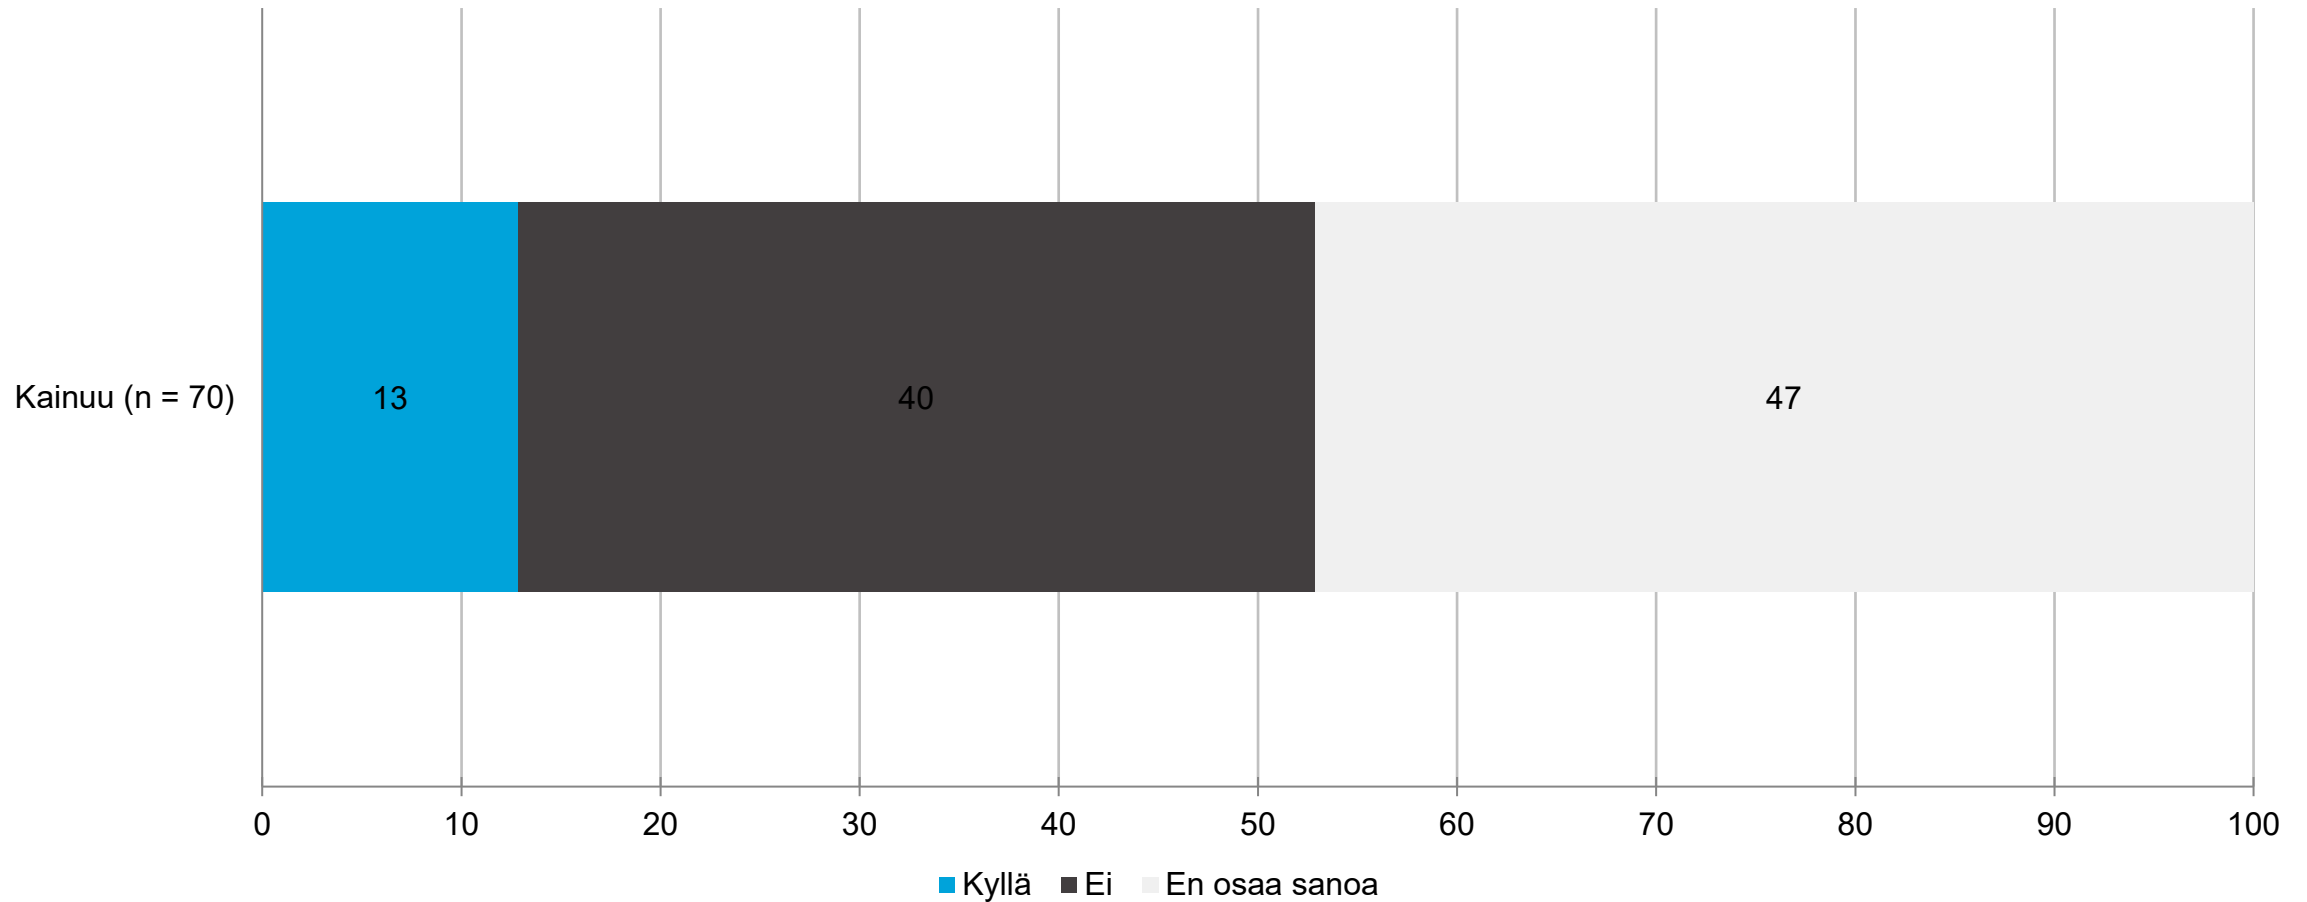

Järjestää verkostoitumistilaisuuksia: Valtion alueellinen toimija - maakunnittain

OSAJOUKKO: Kainuu