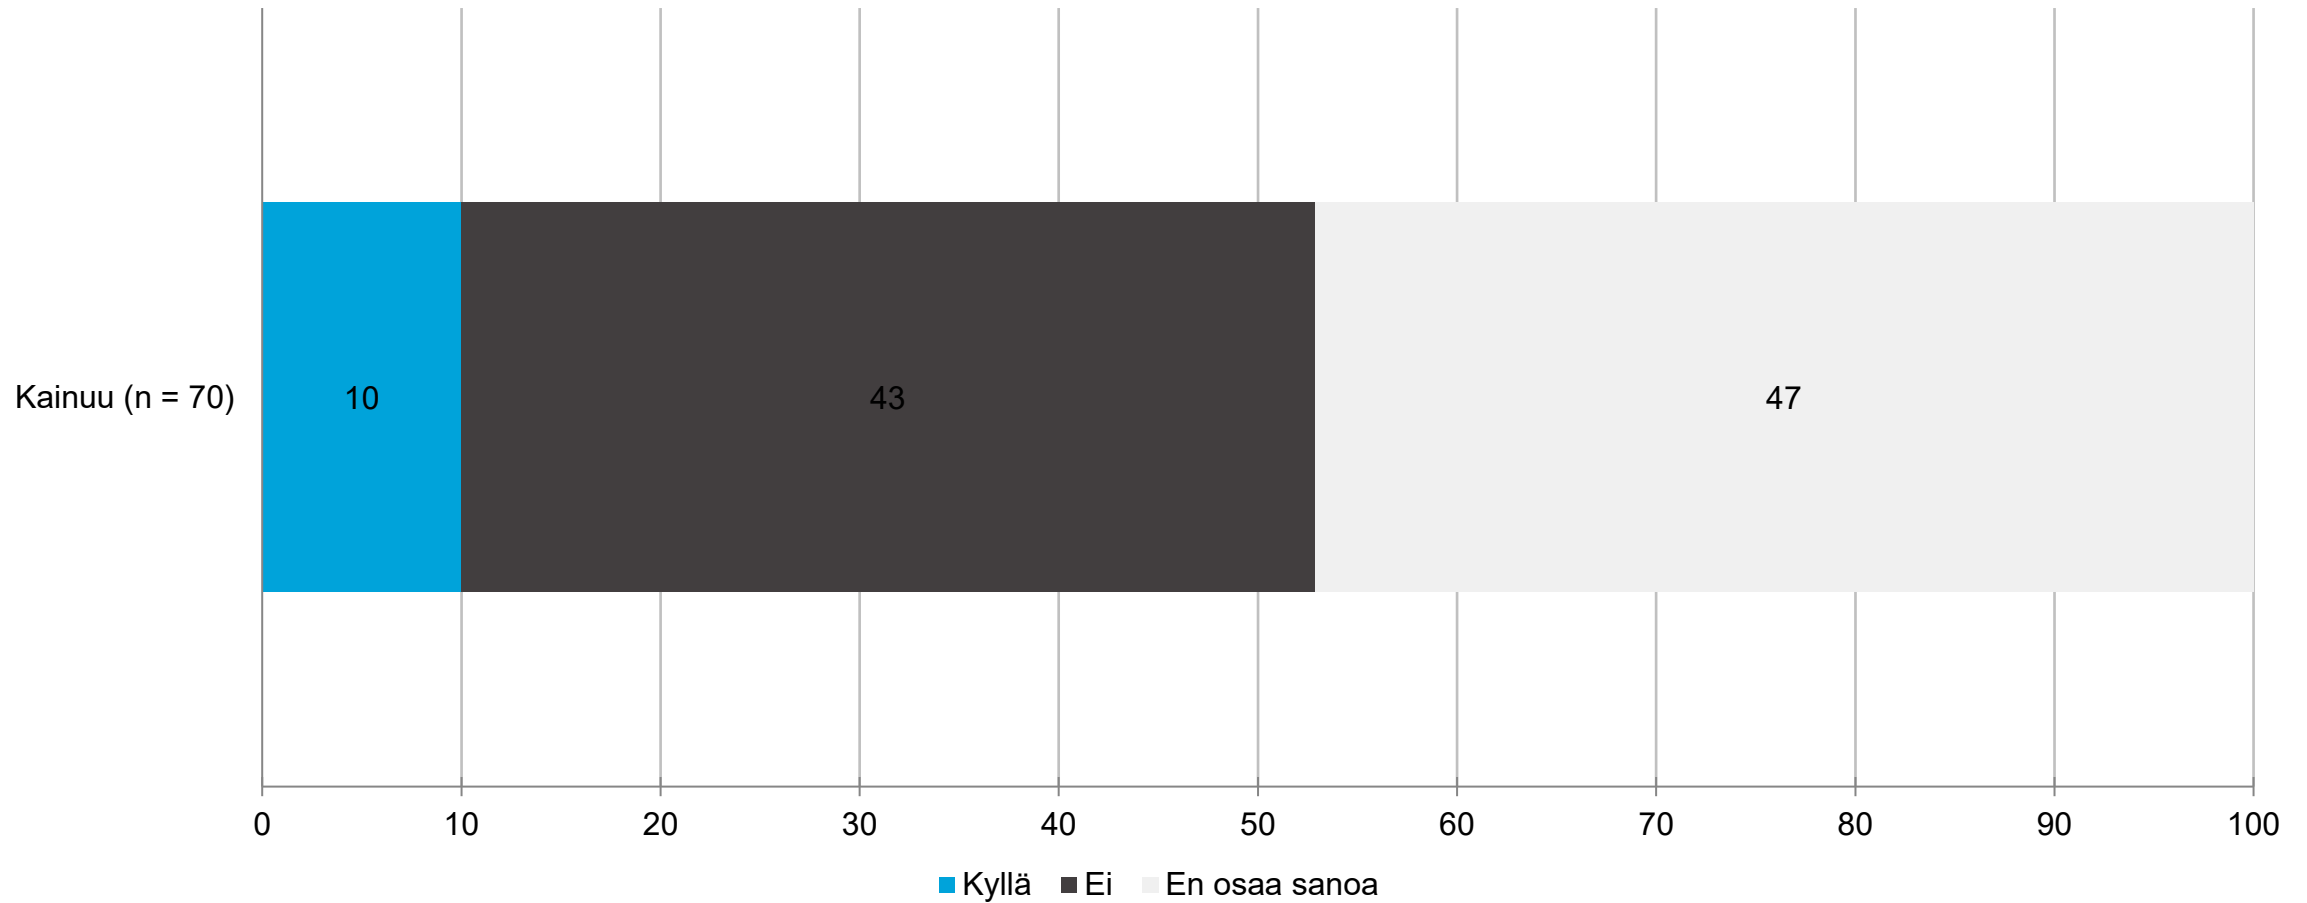

Järjestää verkostoitumistilaisuuksia: Hyvinvointialue - maakunnittain

OSAJOUKKO: Kainuu