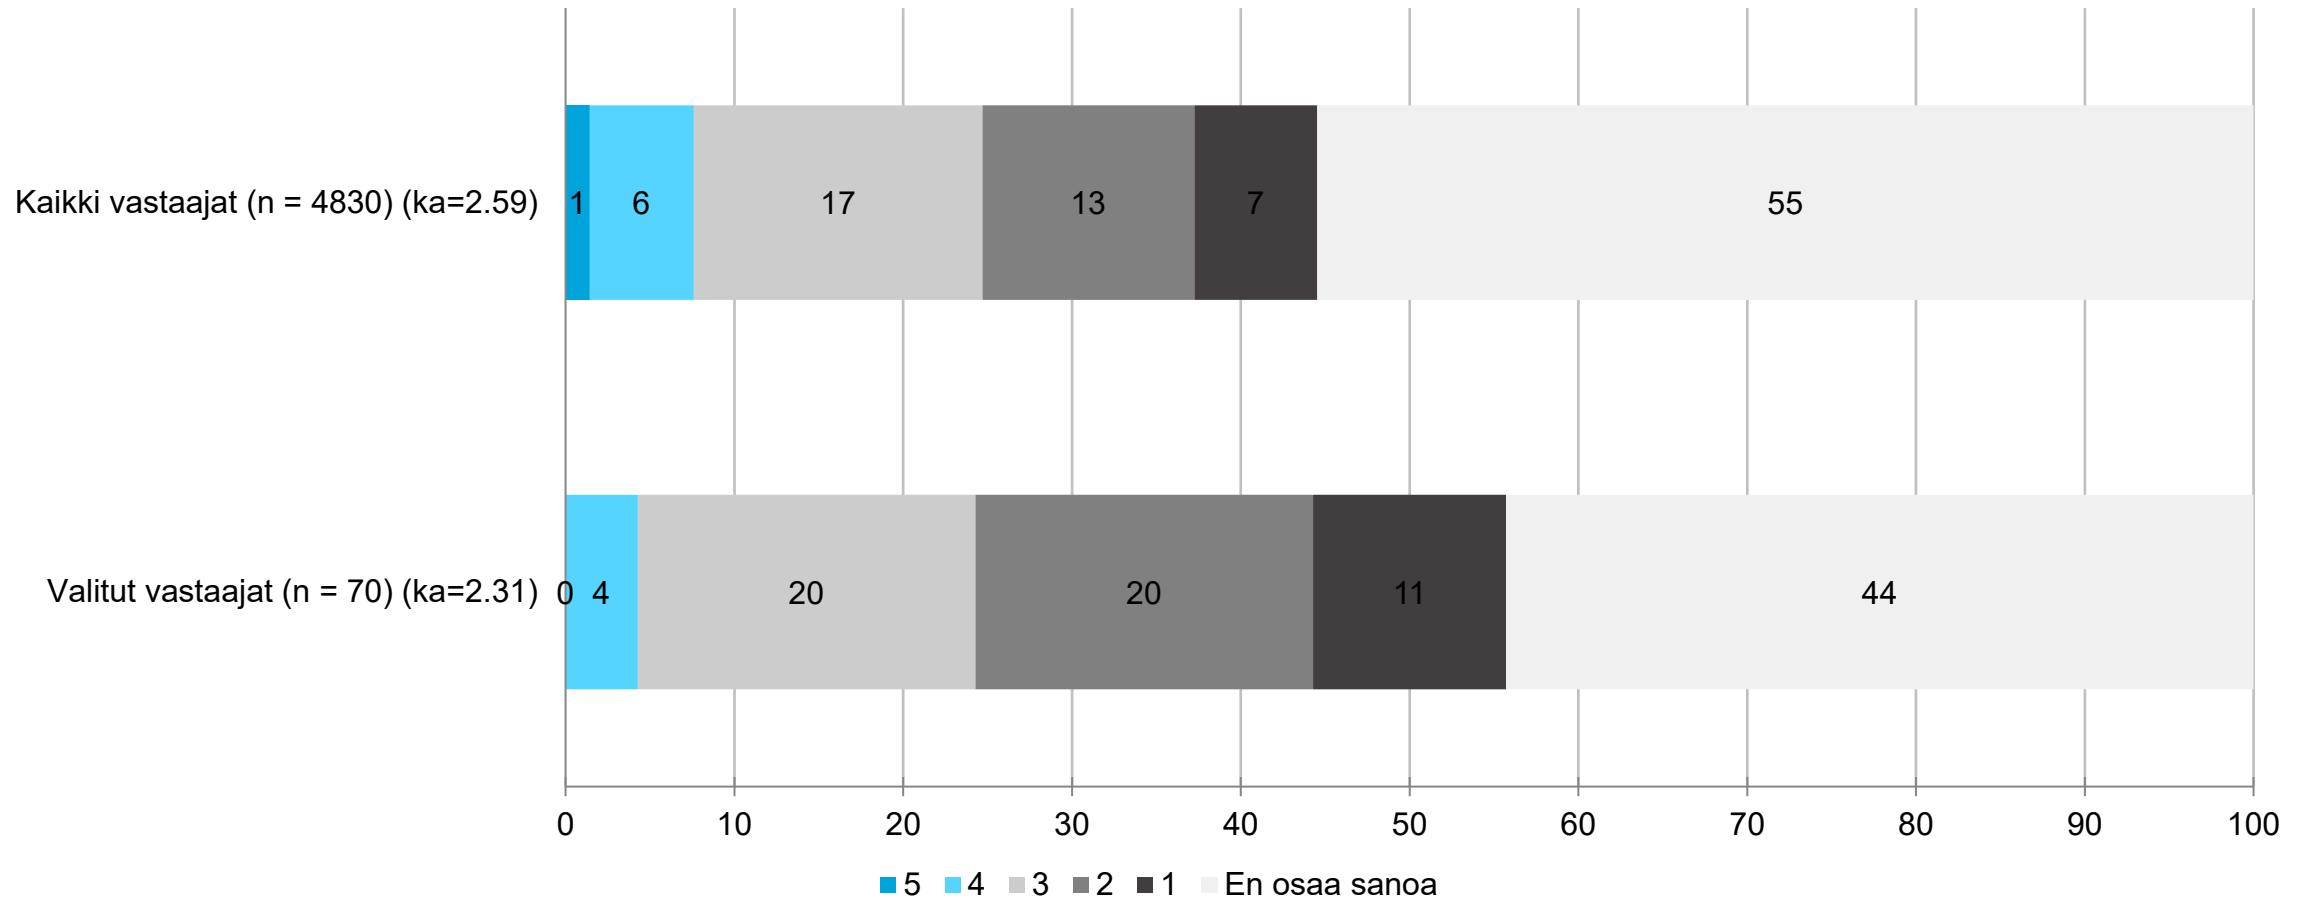

Maakuntaliiton päätöksenteossa on käytössä yritysvaikutusten arviointi

OSAJOUKKO: Kainuu