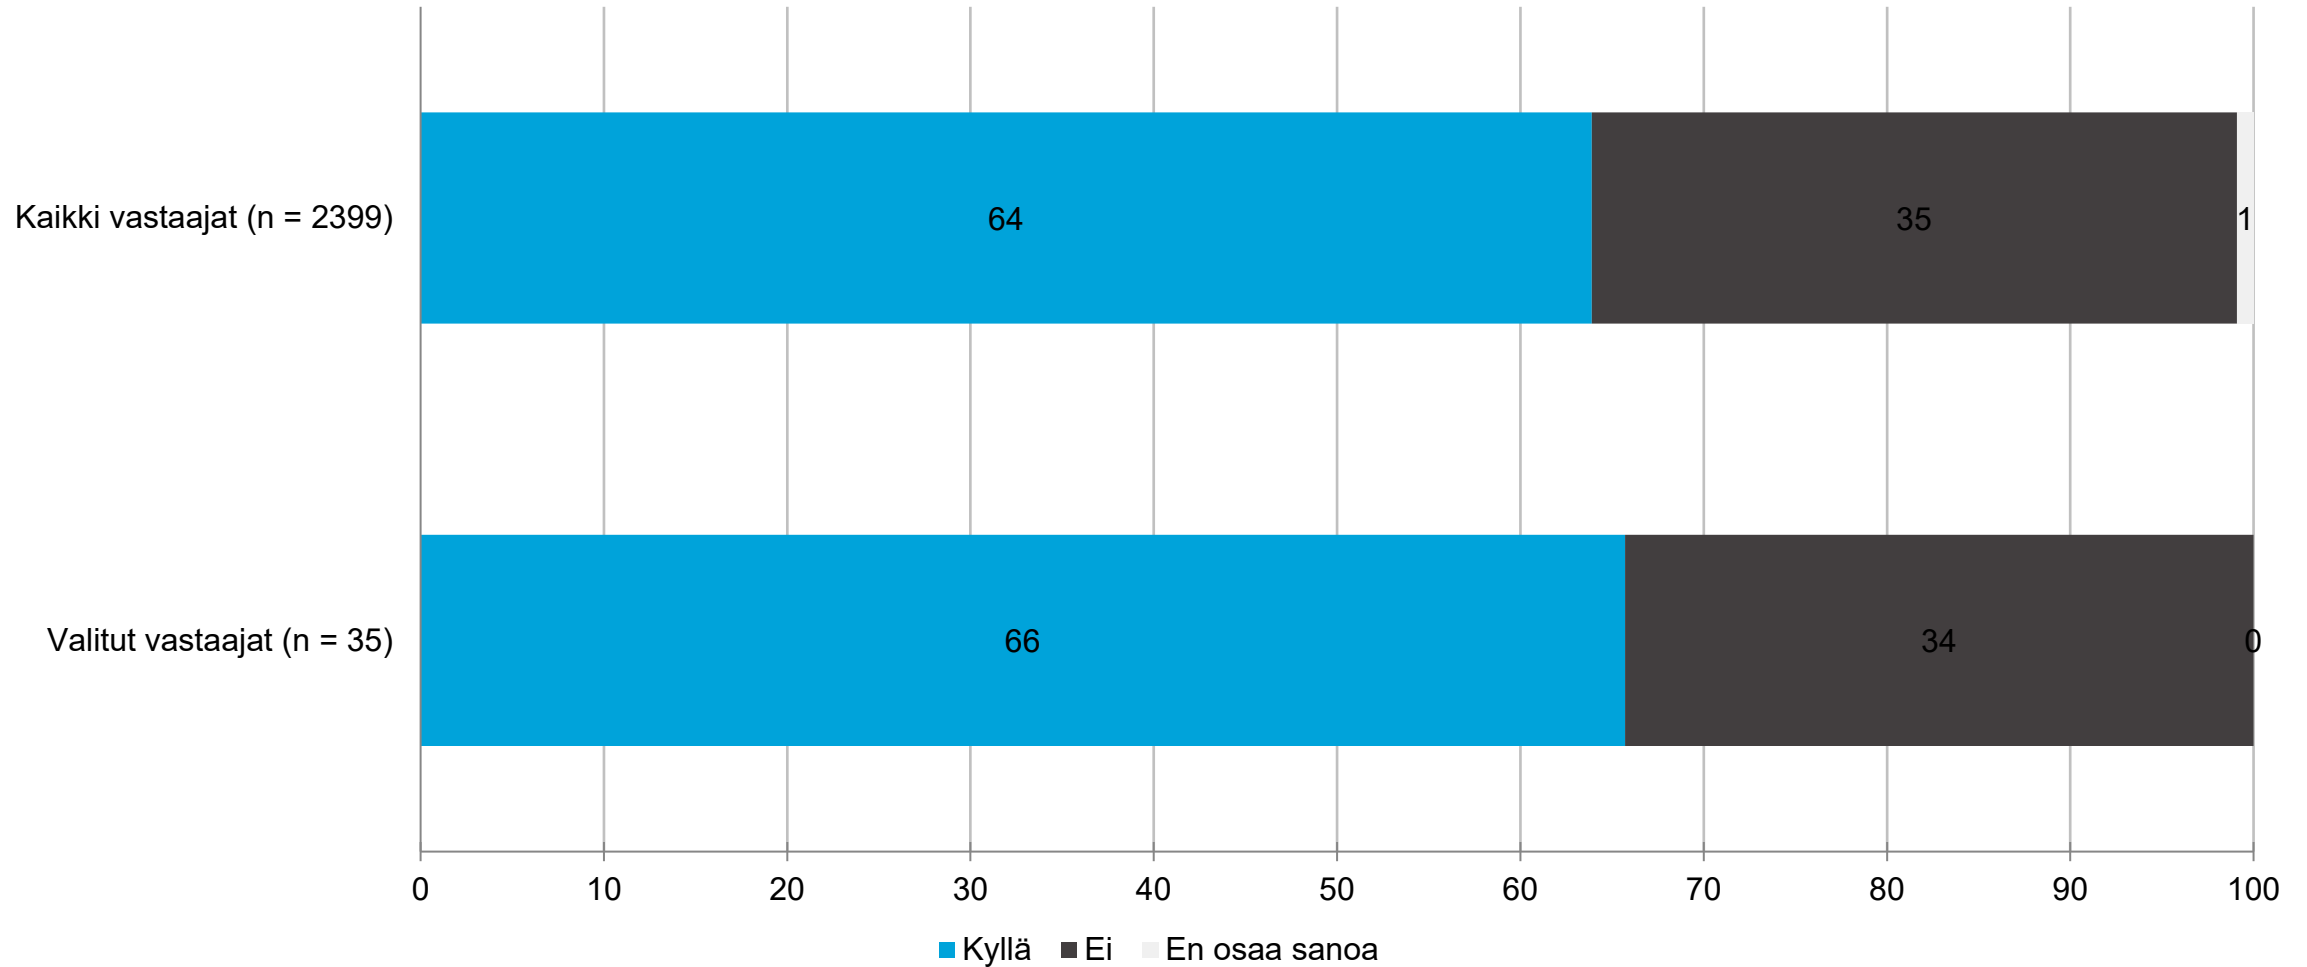

Osallistuminen järjestettyihin verkostoitumistilaisuuksiin: Kunta

OSAJOUKKO: Kainuu