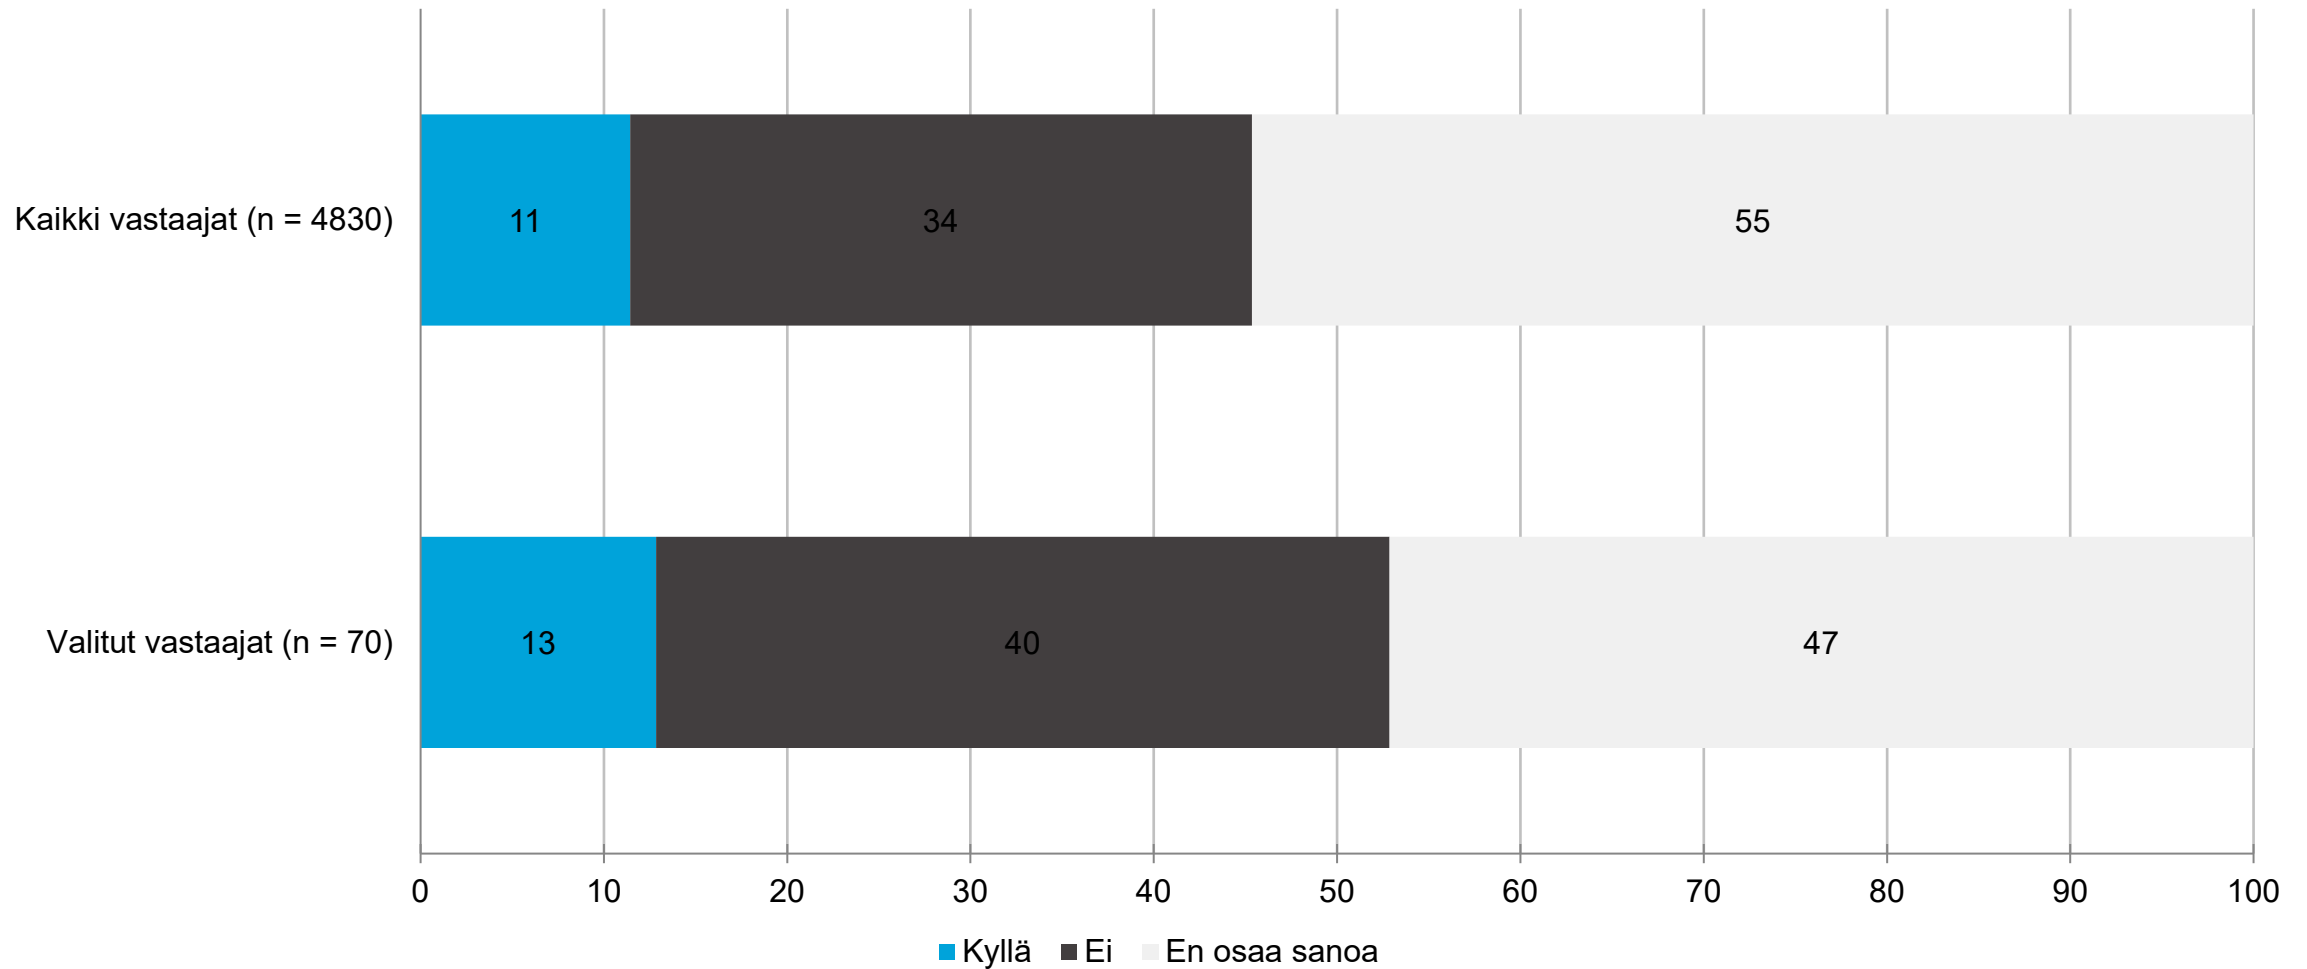

OSAJOUKKO: Kainuu

Järjestää verkostoitumistilaisuuksia: Hyvinvointialue

OSAJOUKKO: Kainuu

Järjestää verkostoitumistilaisuuksia: Hyvinvointialue - maakunnittain

OSAJOUKKO: Kainuu

Järjestää verkostoitumistilaisuuksia: Valtion alueellinen toimija