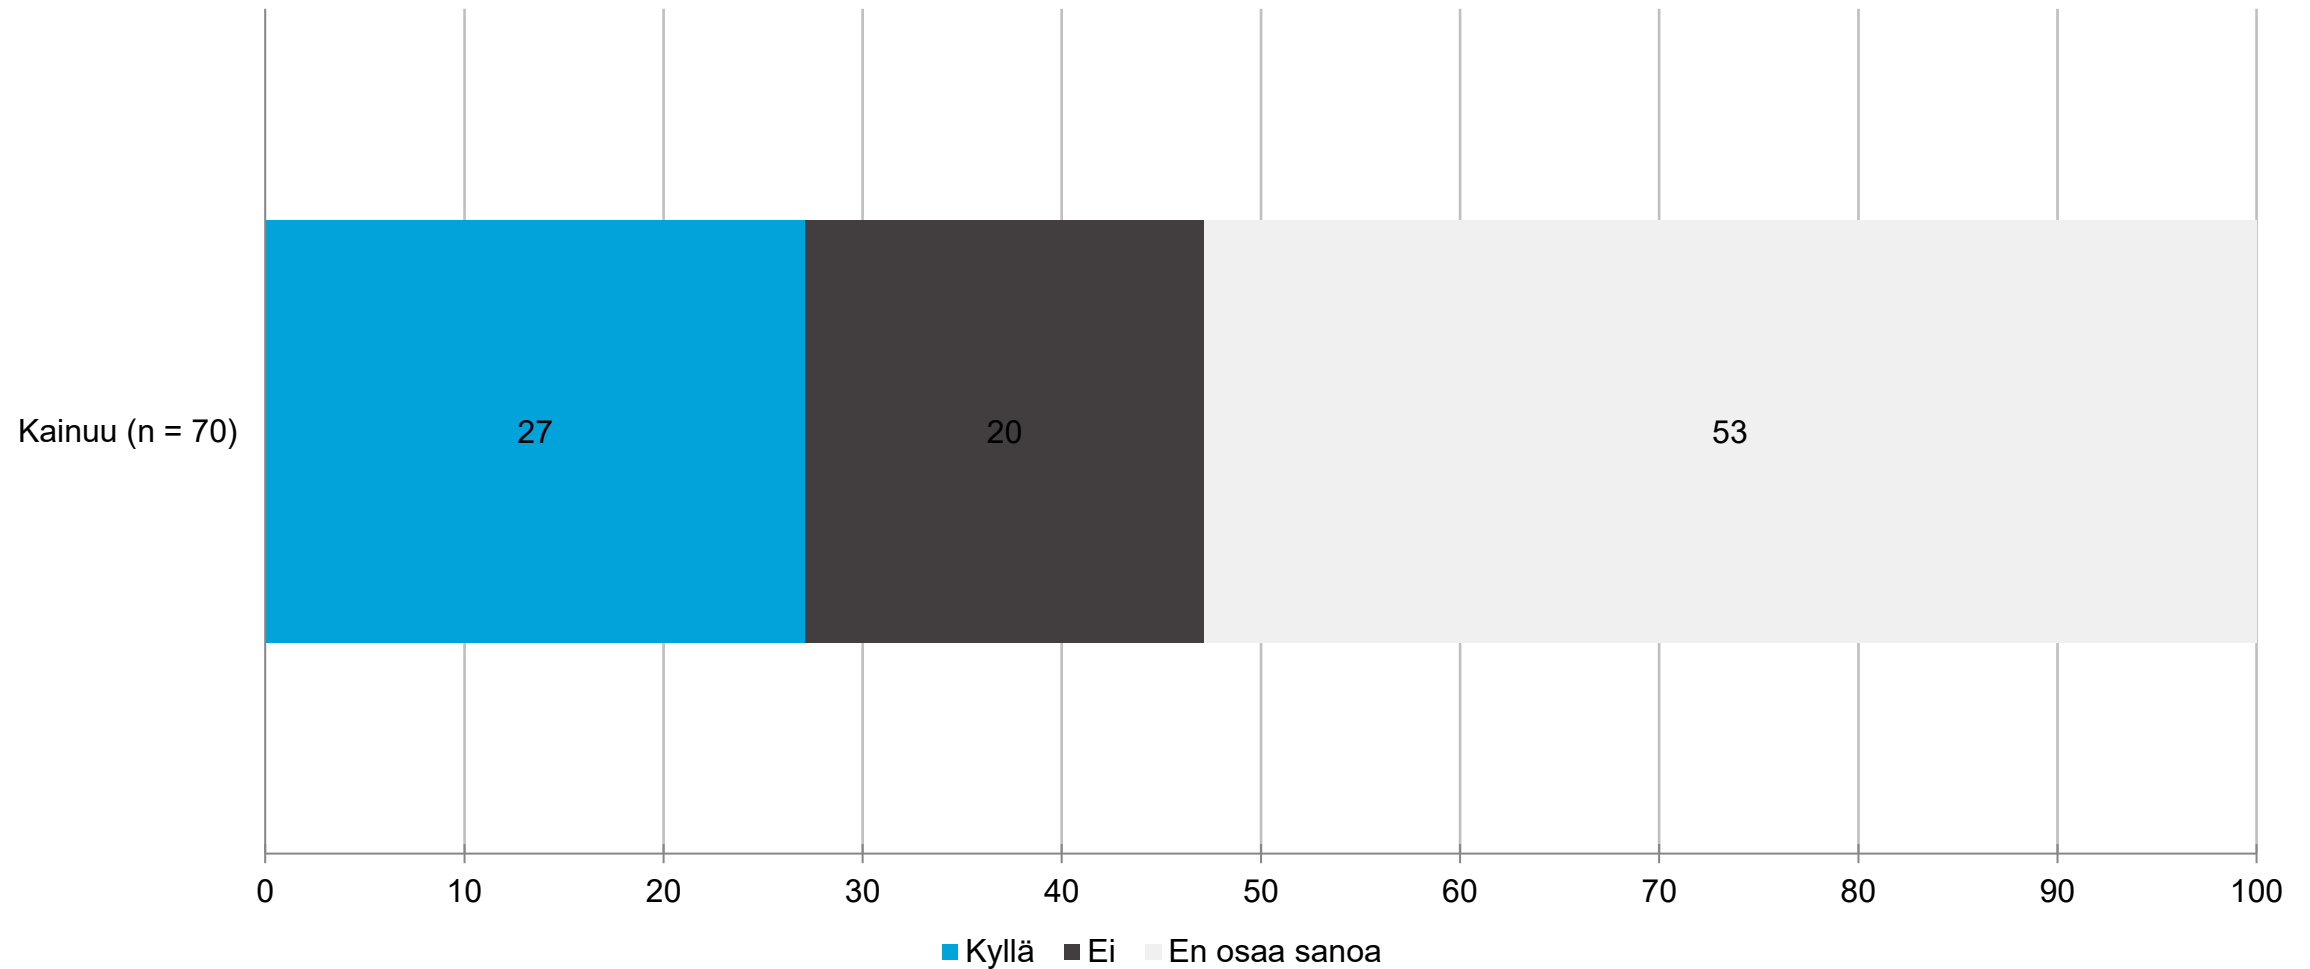

OSAJOUKKO: Kainuu

Järjestää verkostoitumistilaisuuksia: Valtion alueellinen toimija - maakunnittain

OSAJOUKKO: Kainuu

Järjestää verkostoitumistilaisuuksia: Muu toimija

OSAJOUKKO: Kainuu

Järjestää verkostoitumistilaisuuksia: Muu toimija - maakunnittain