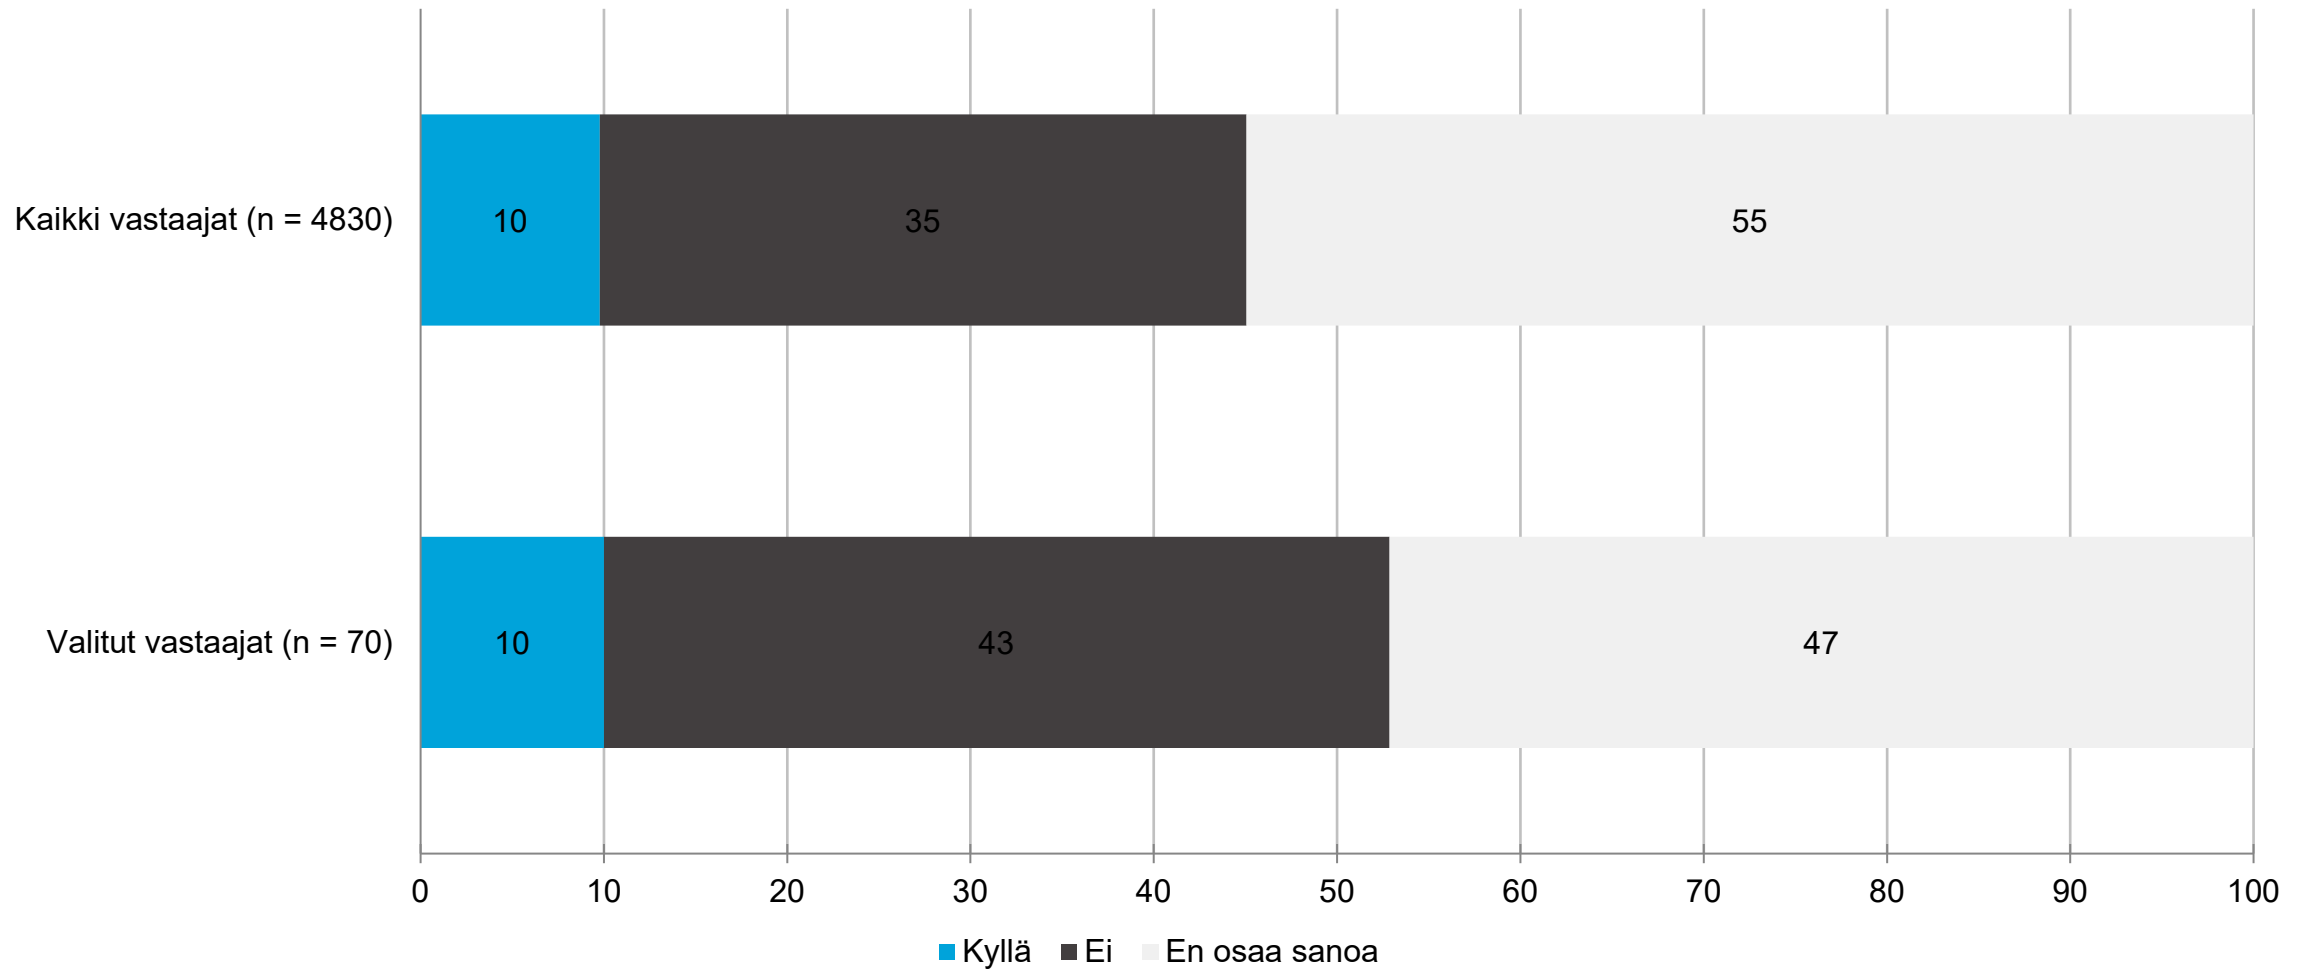

Järjestää verkostoitumistilaisuuksia: Hyvinvointialue

OSAJOUKKO: Kainuu