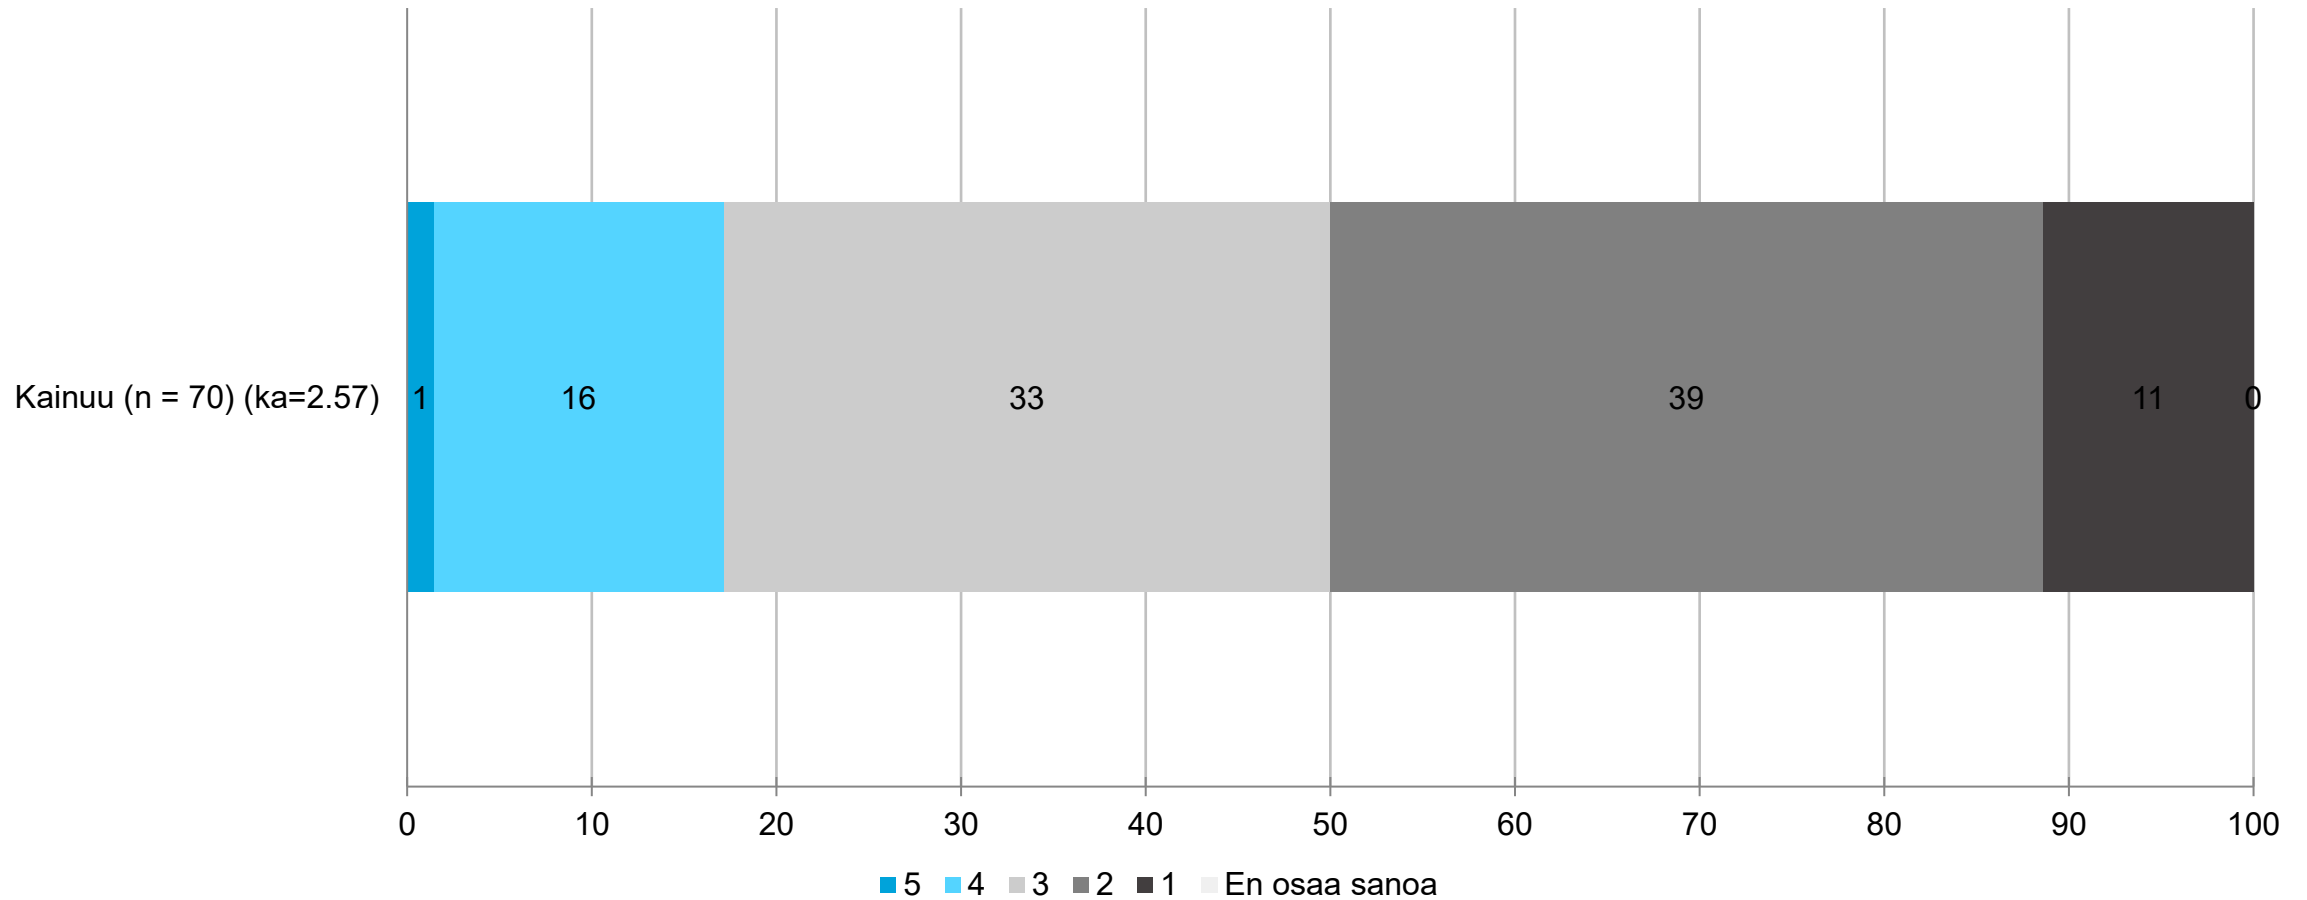

OSAJOUKKO: Kainuu

Maakuntaliiton päätöksenteossa on käytössä yritysvaikutusten arviointi - maakunnittain

Maakuntani imago on yritysten kannalta houkutteleva

OSAJOUKKO: Kainuu

Maakuntani imago on yritysten kannalta houkutteleva - maakunnittain