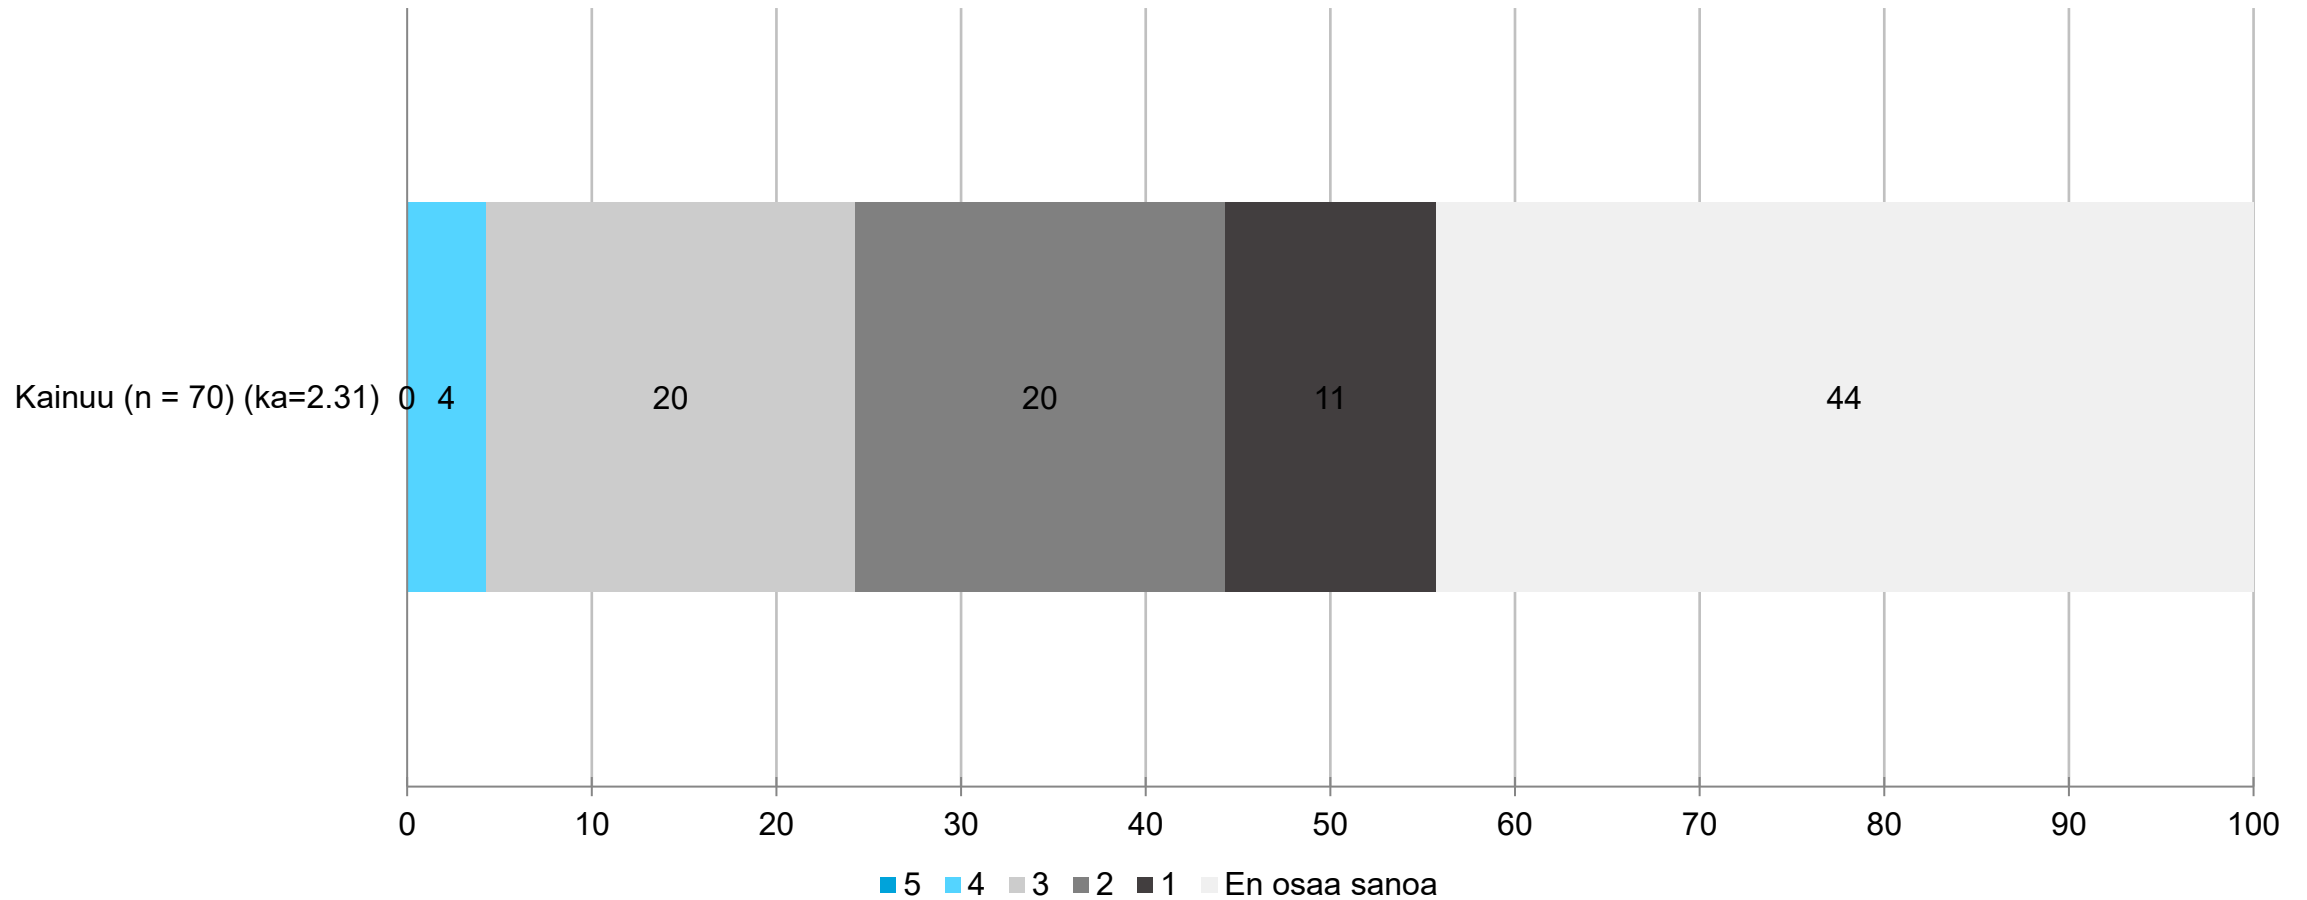

OSAJOUKKO: Kainuu

Maakuntaliiton päätöksenteossa on käytössä yritysvaikutusten arviointi - maakunnittain

Maakuntani imago on yritysten kannalta houkutteleva

OSAJOUKKO: Kainuu

Maakuntani imago on yritysten kannalta houkutteleva - maakunnittain