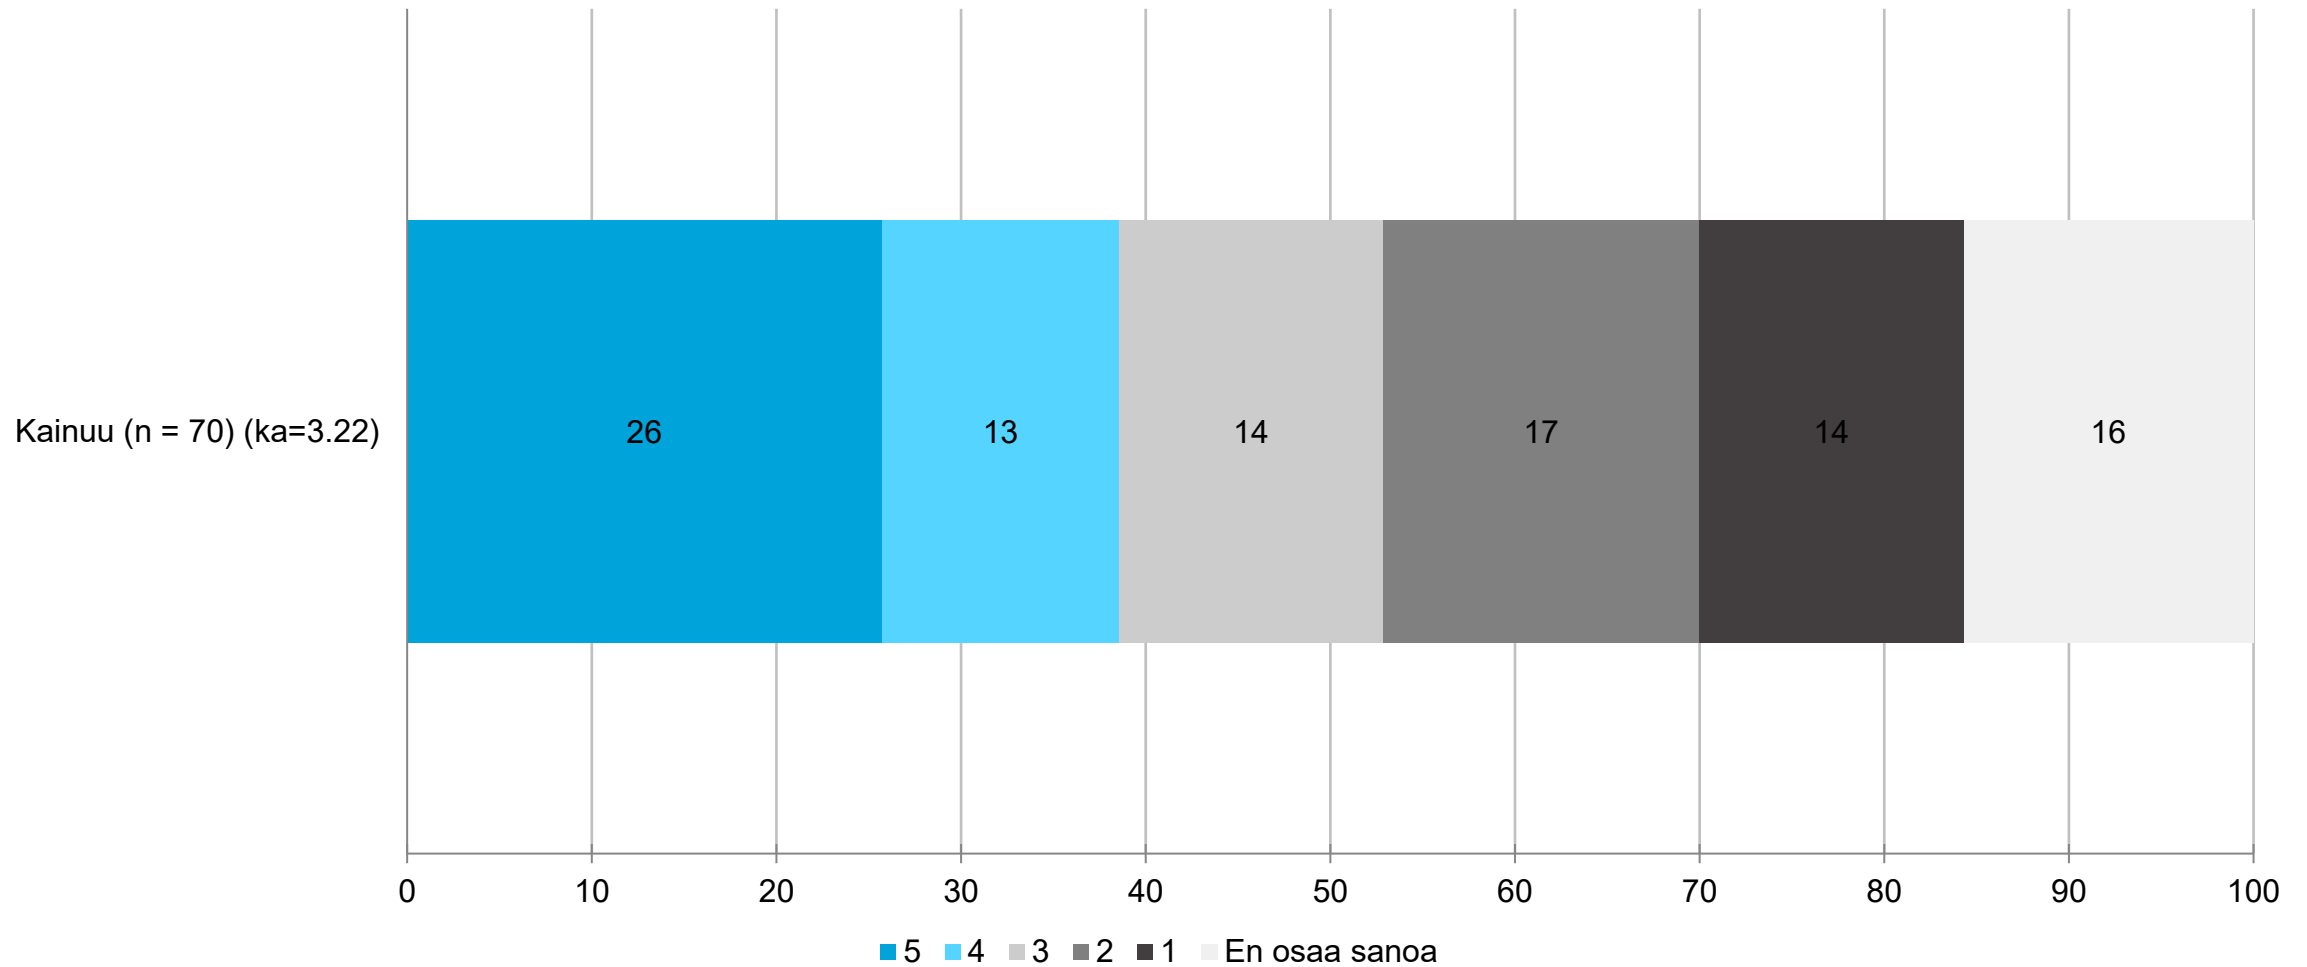

Maakunnassani pitäisi tehdä kuntaliitoksia - maakunnittain

OSAJOUKKO: Kainuu