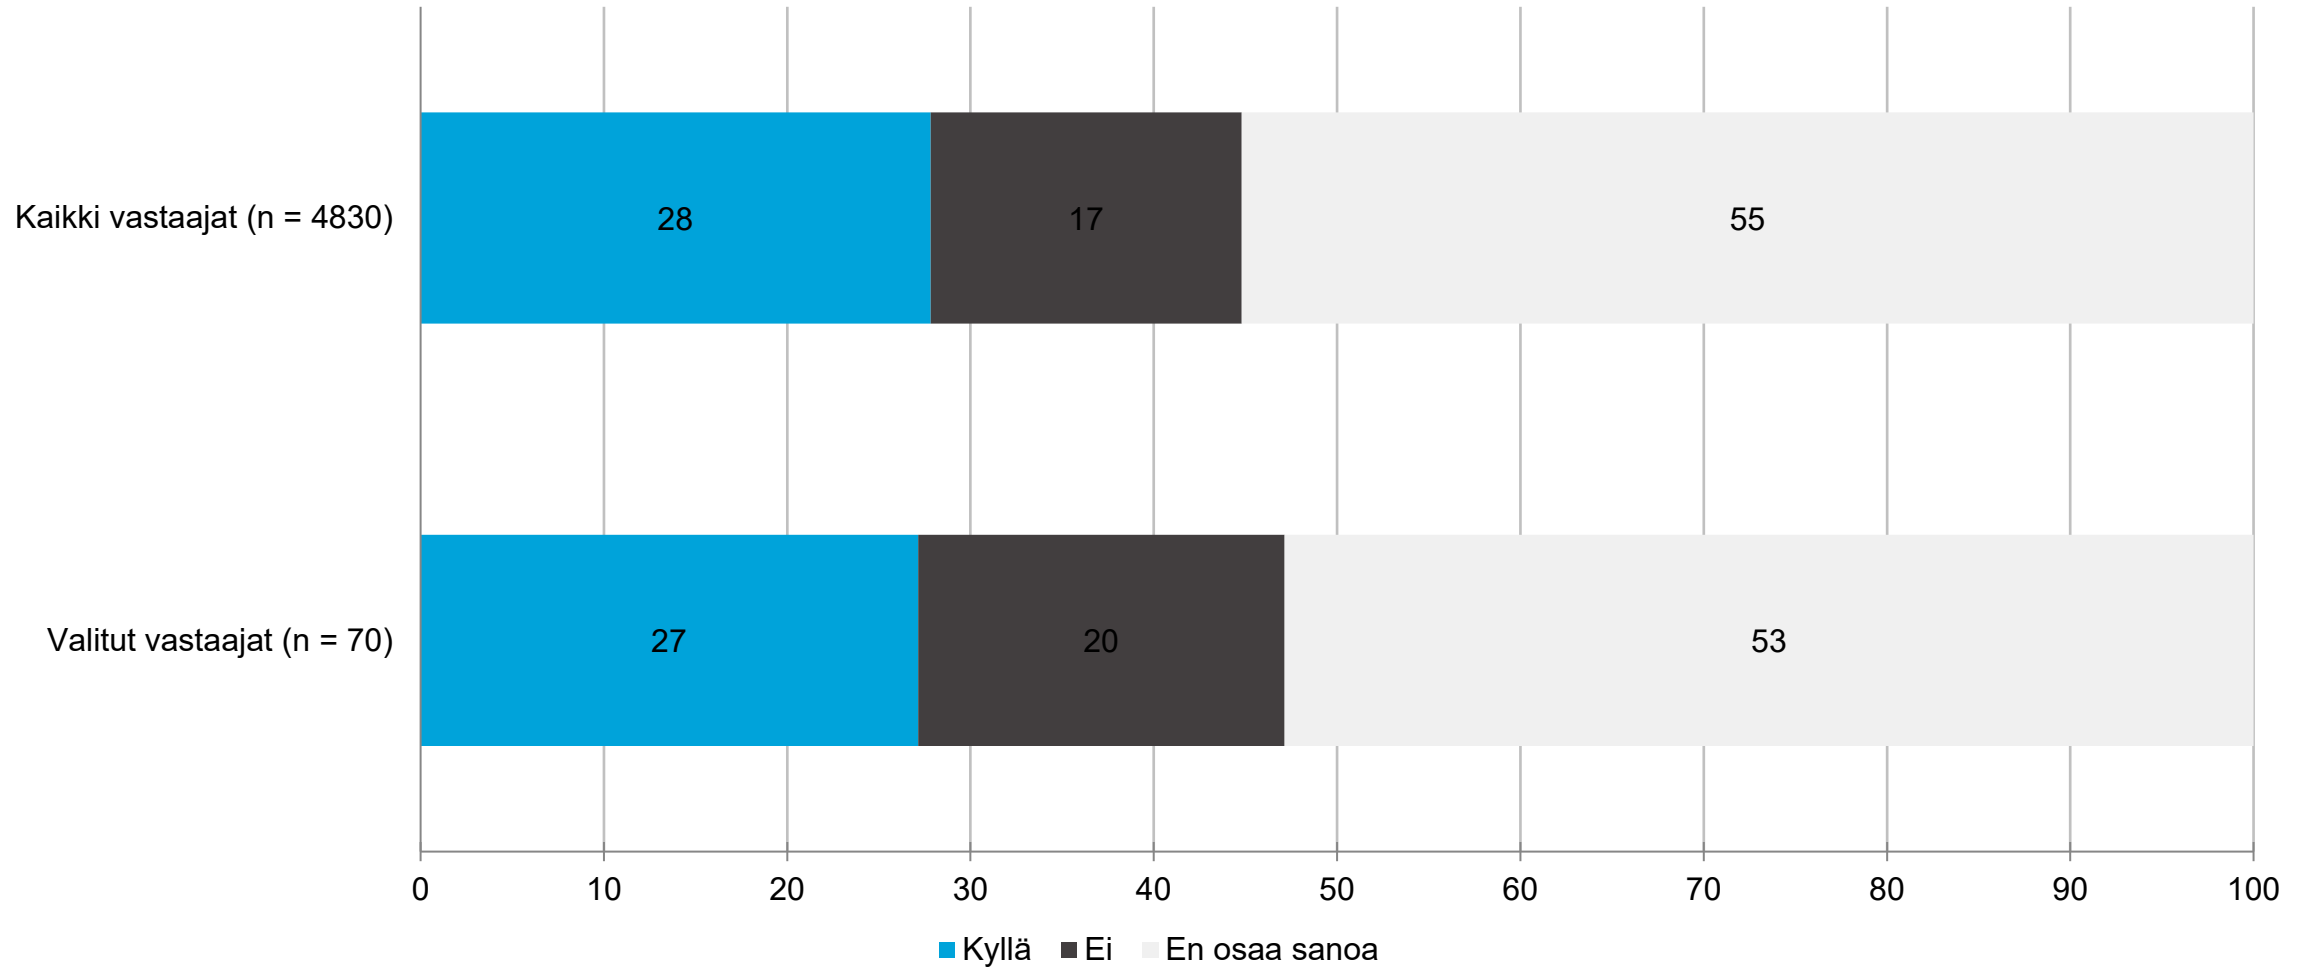

Järjestää verkostoitumistilaisuuksia: Muu toimija

OSAJOUKKO: Kainuu