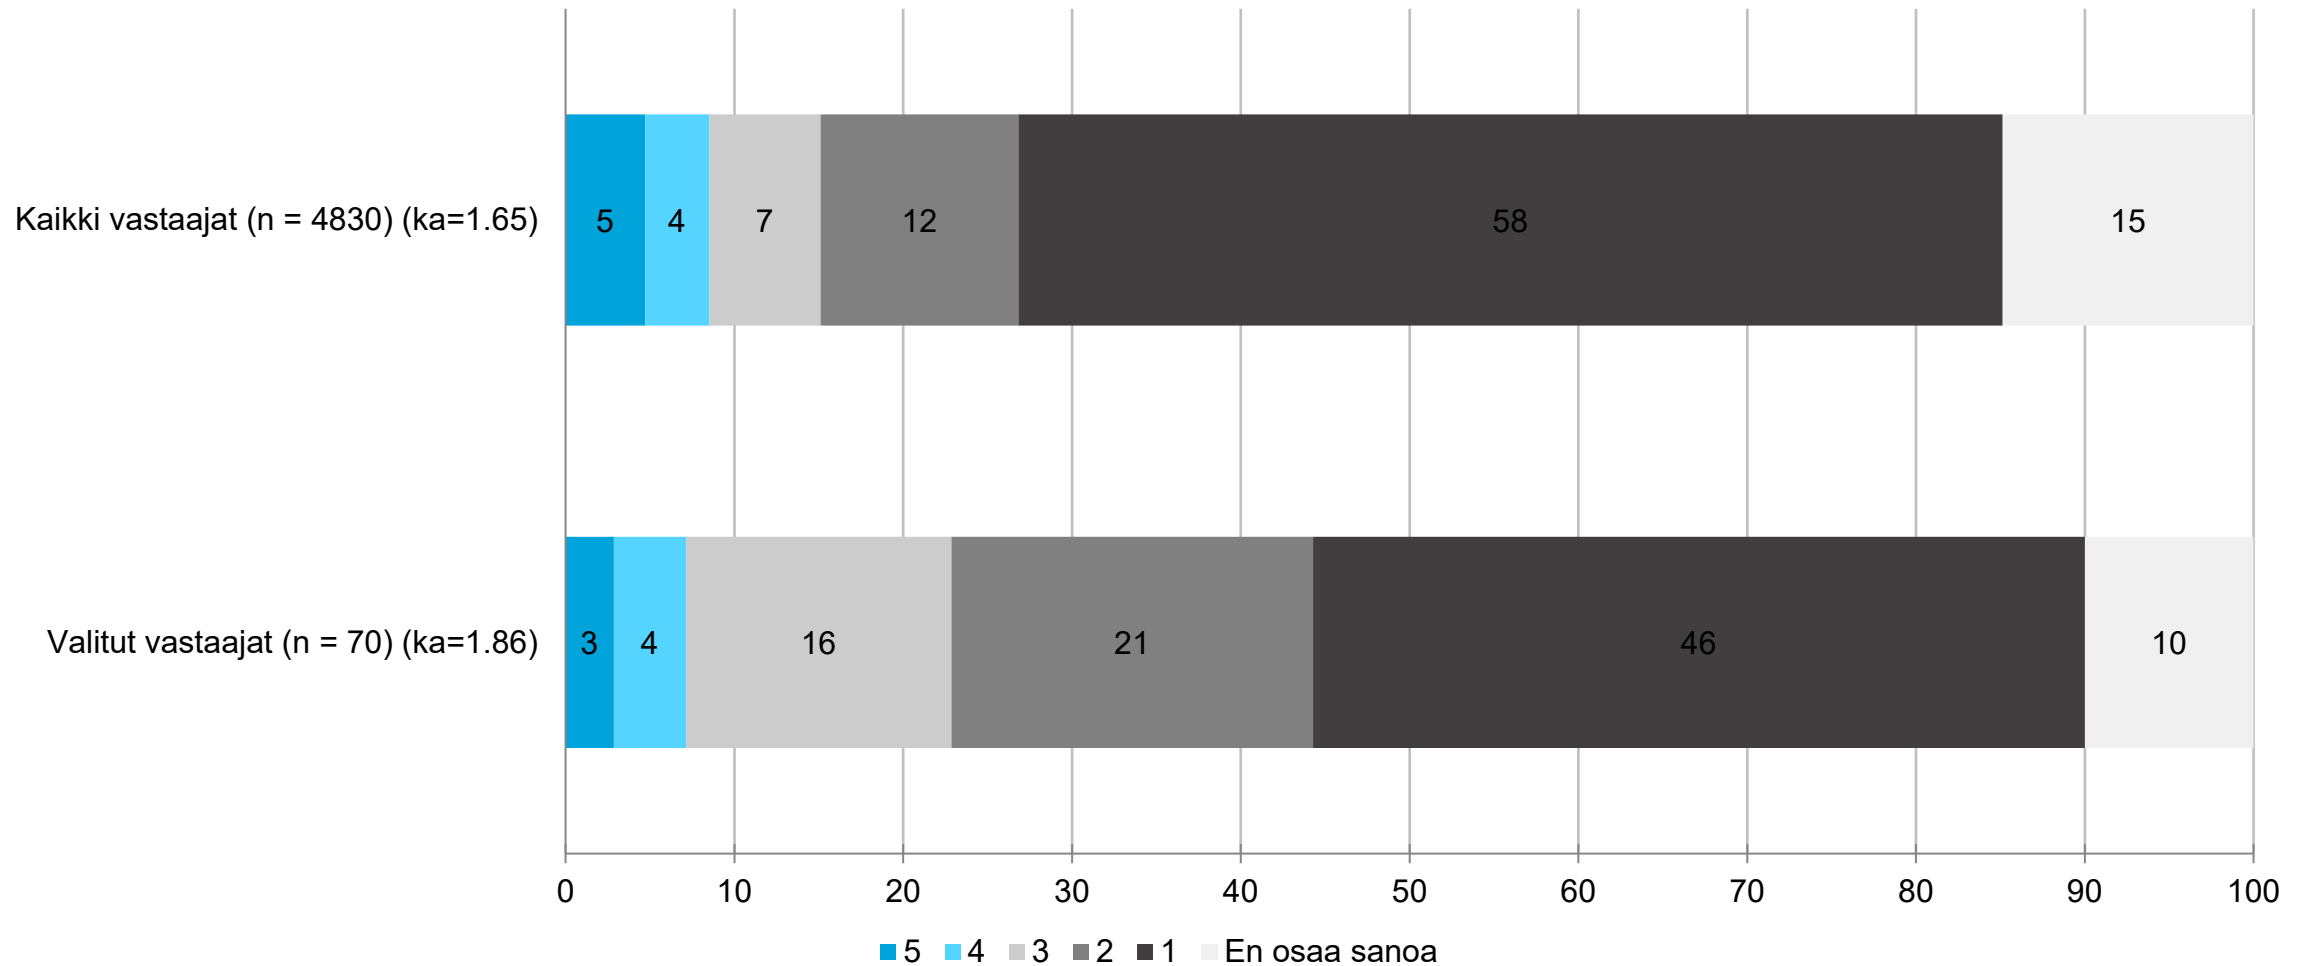

Maakuntani pitäisi liittyä toiseen maakuntaan

OSAJOUKKO: Kainuu