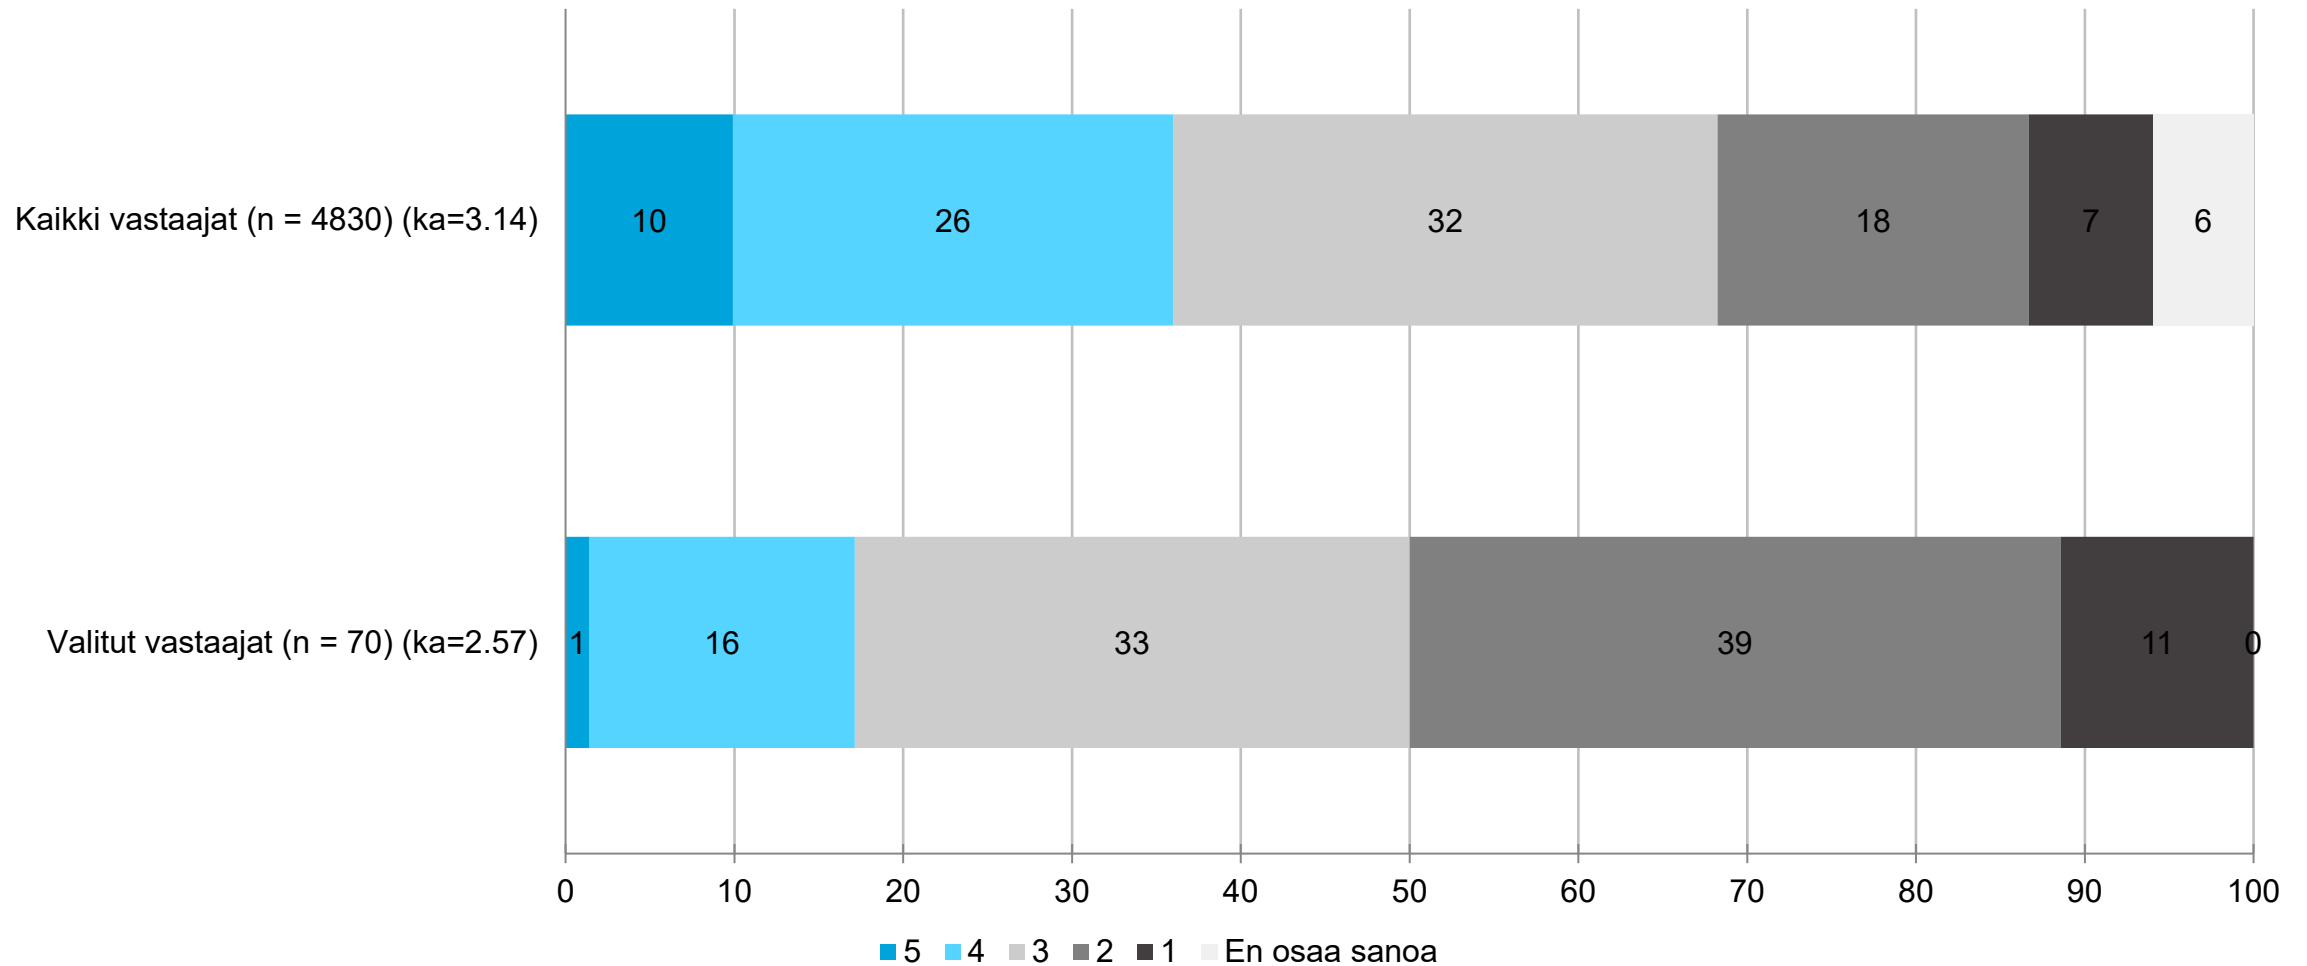

OSAJOUKKO: Kainuu

Maakuntaliiton päätöksenteossa on käytössä yritysvaikutusten arviointi - maakunnittain

Maakuntani imago on yritysten kannalta houkutteleva

OSAJOUKKO: Kainuu

Maakuntani imago on yritysten kannalta houkutteleva - maakunnittain