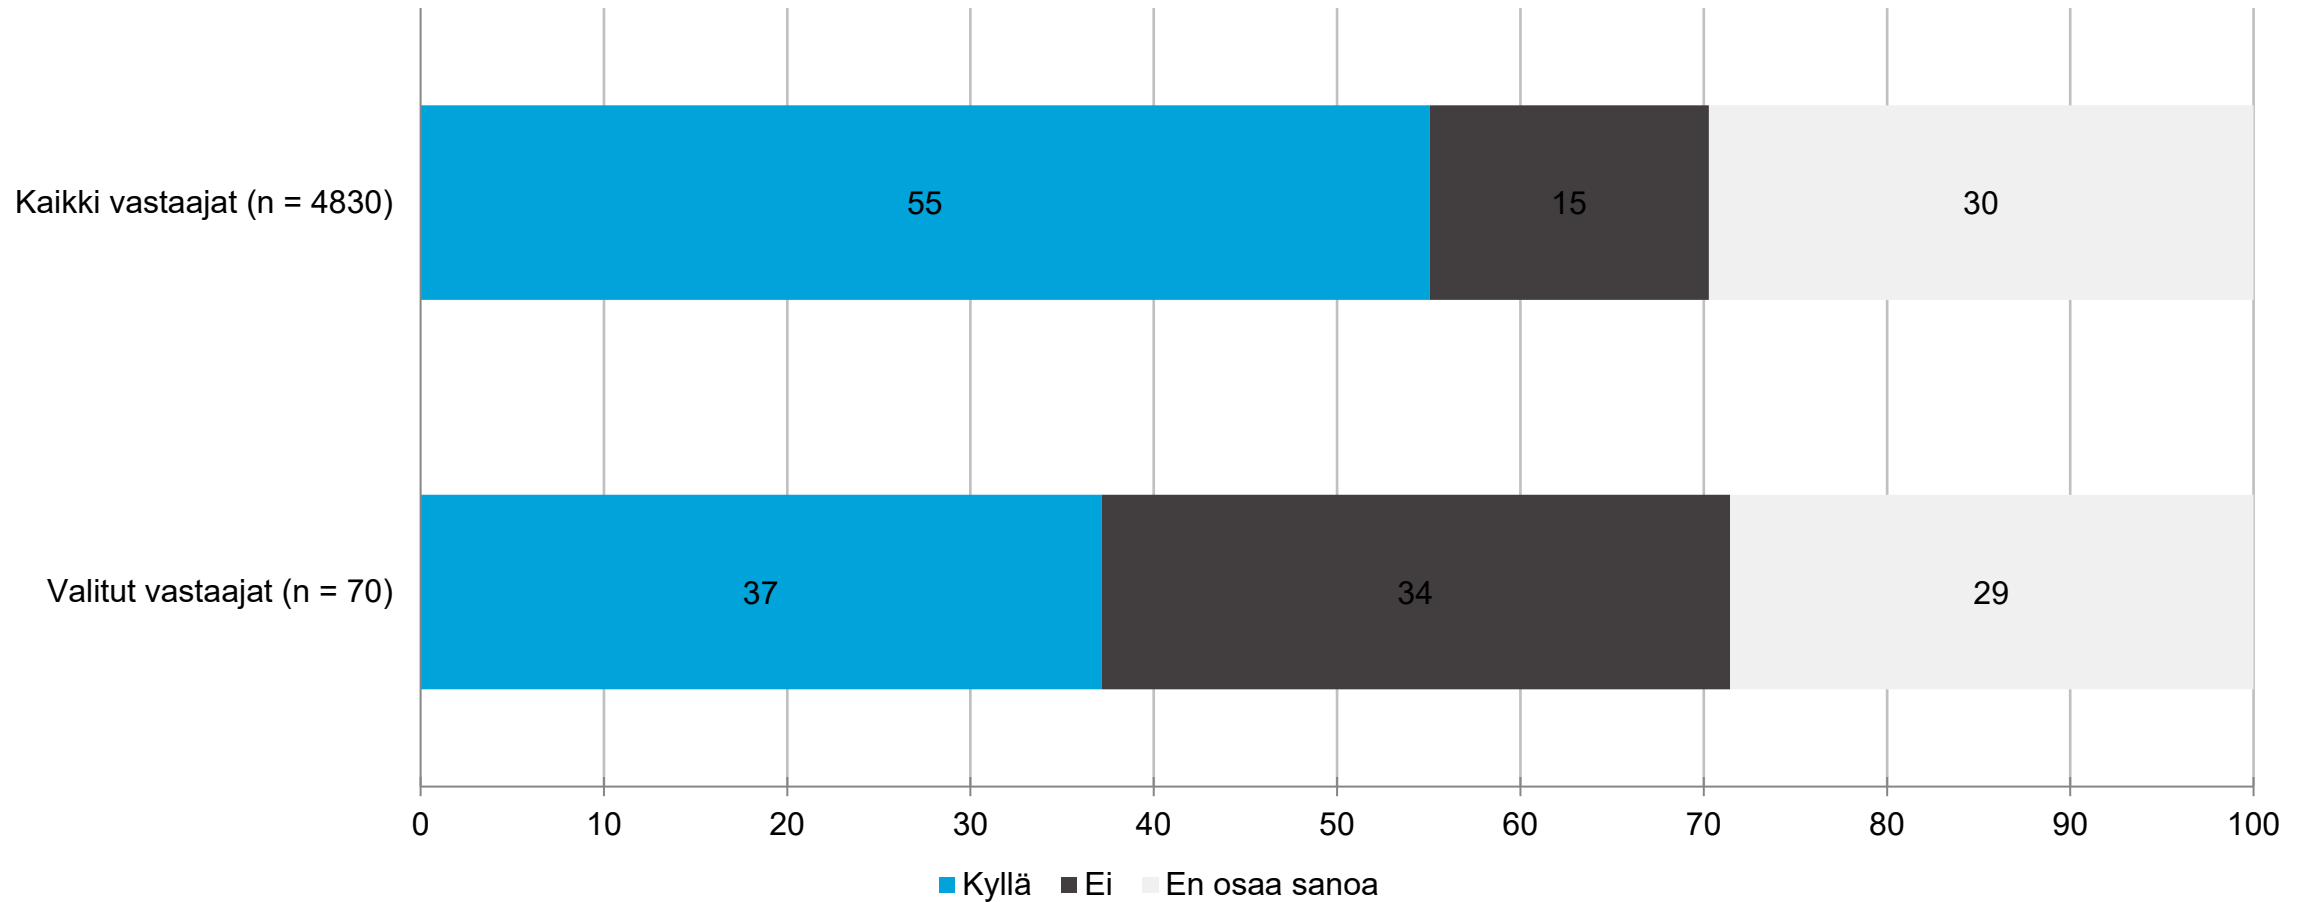

OSAJOUKKO: Kainuu

Järjestää verkostoitumistilaisuuksia: Kunta

OSAJOUKKO: Kainuu

Järjestää verkostoitumistilaisuuksia: Kunta - maakunnittain

OSAJOUKKO: Kainuu

Järjestää verkostoitumistilaisuuksia: Kunnallinen tai seudullinen kehitysyhtiö