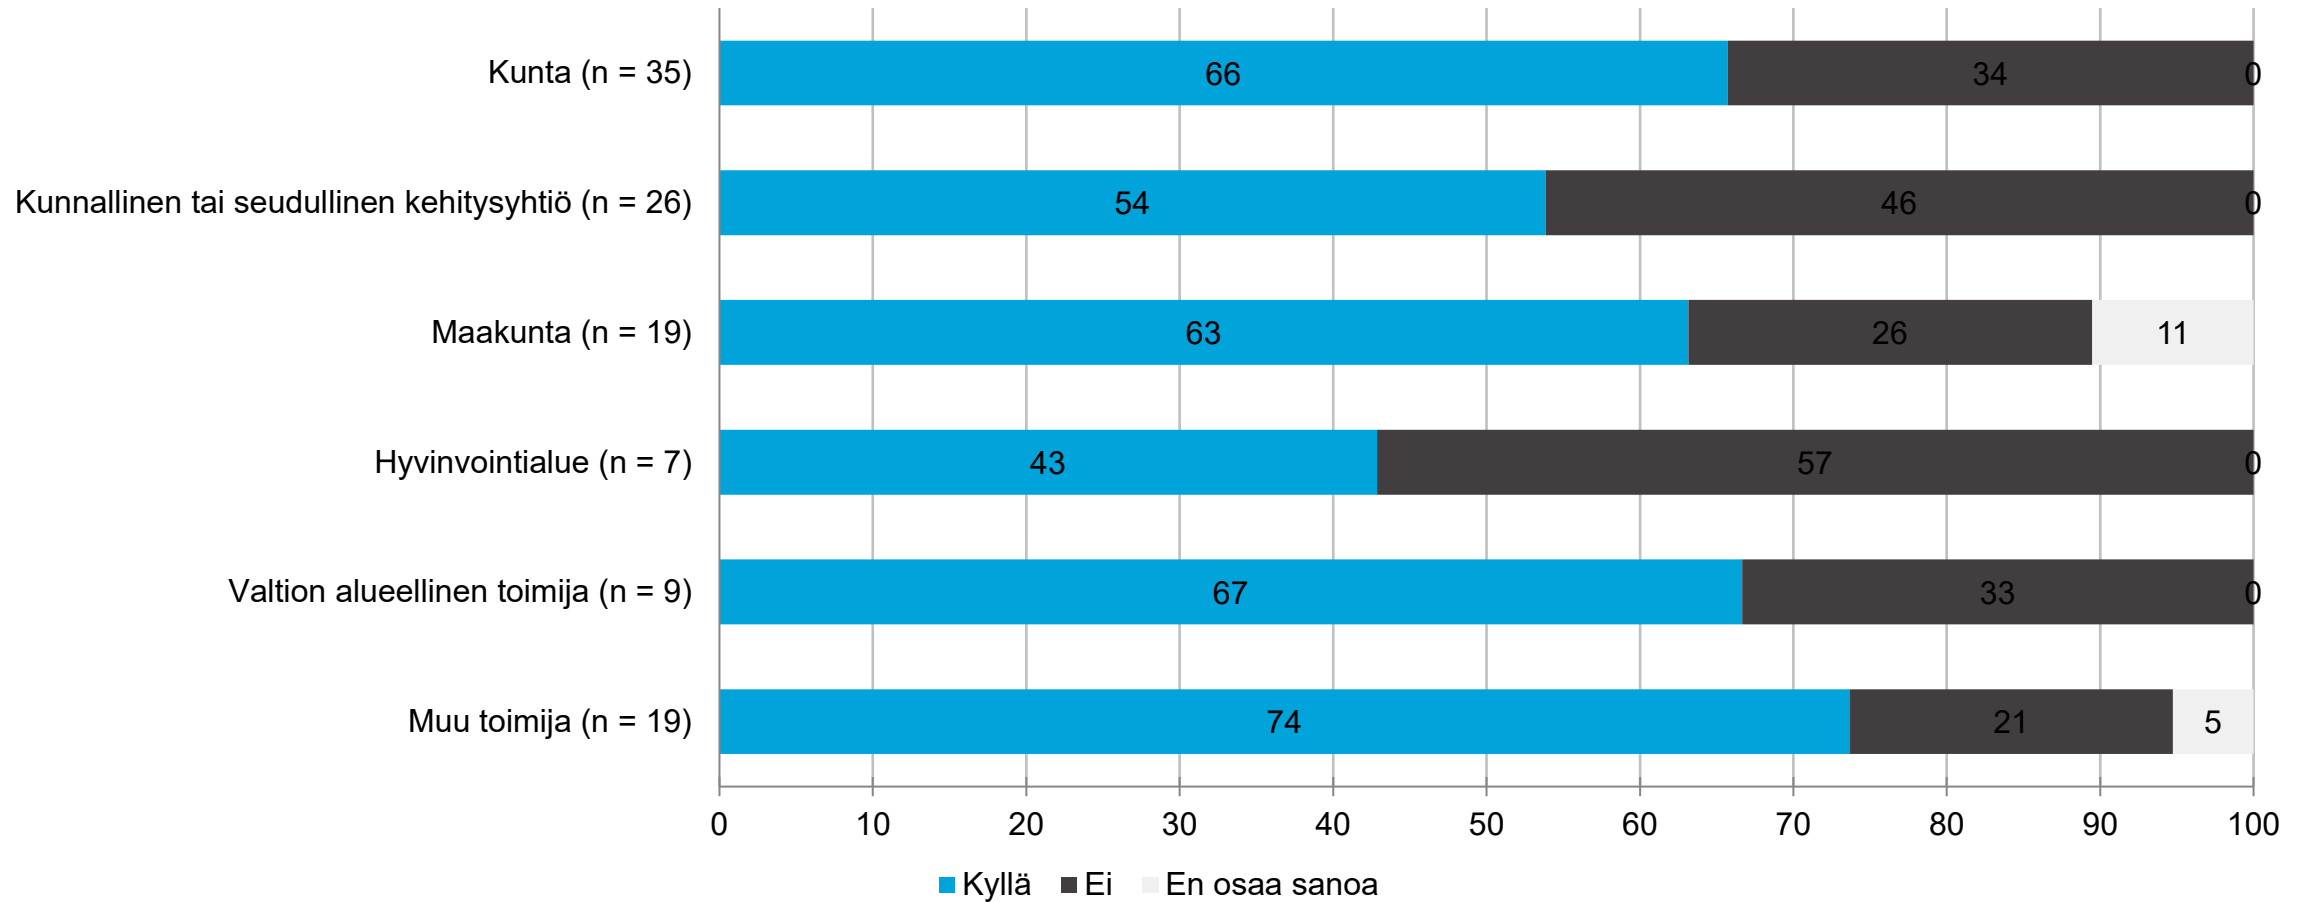

Osallistuminen järjestettyihin verkostoitumistilaisuuksiin: Yhteenveto

OSAJOUKKO: Kainuu