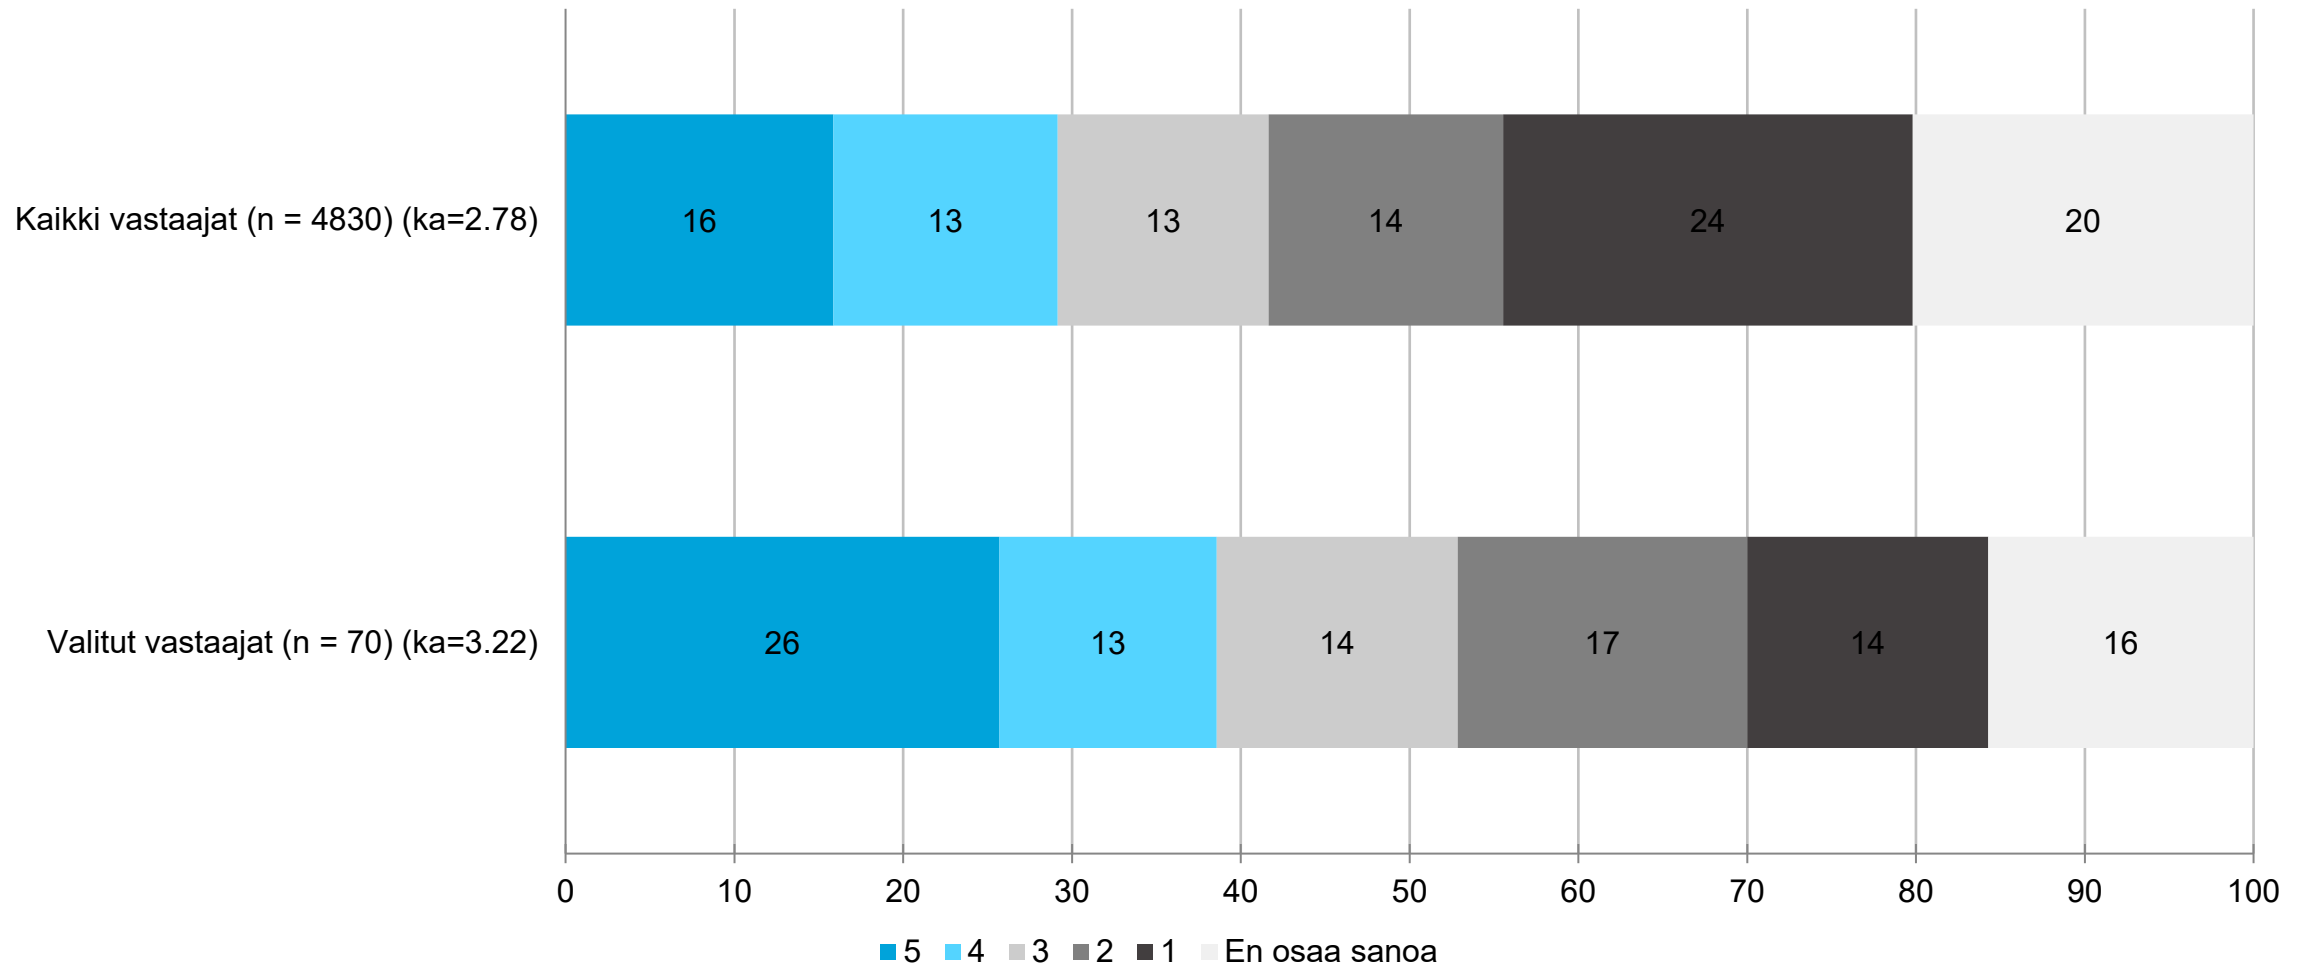

Maakunnassani pitäisi tehdä kuntaliitoksia

OSAJOUKKO: Kainuu