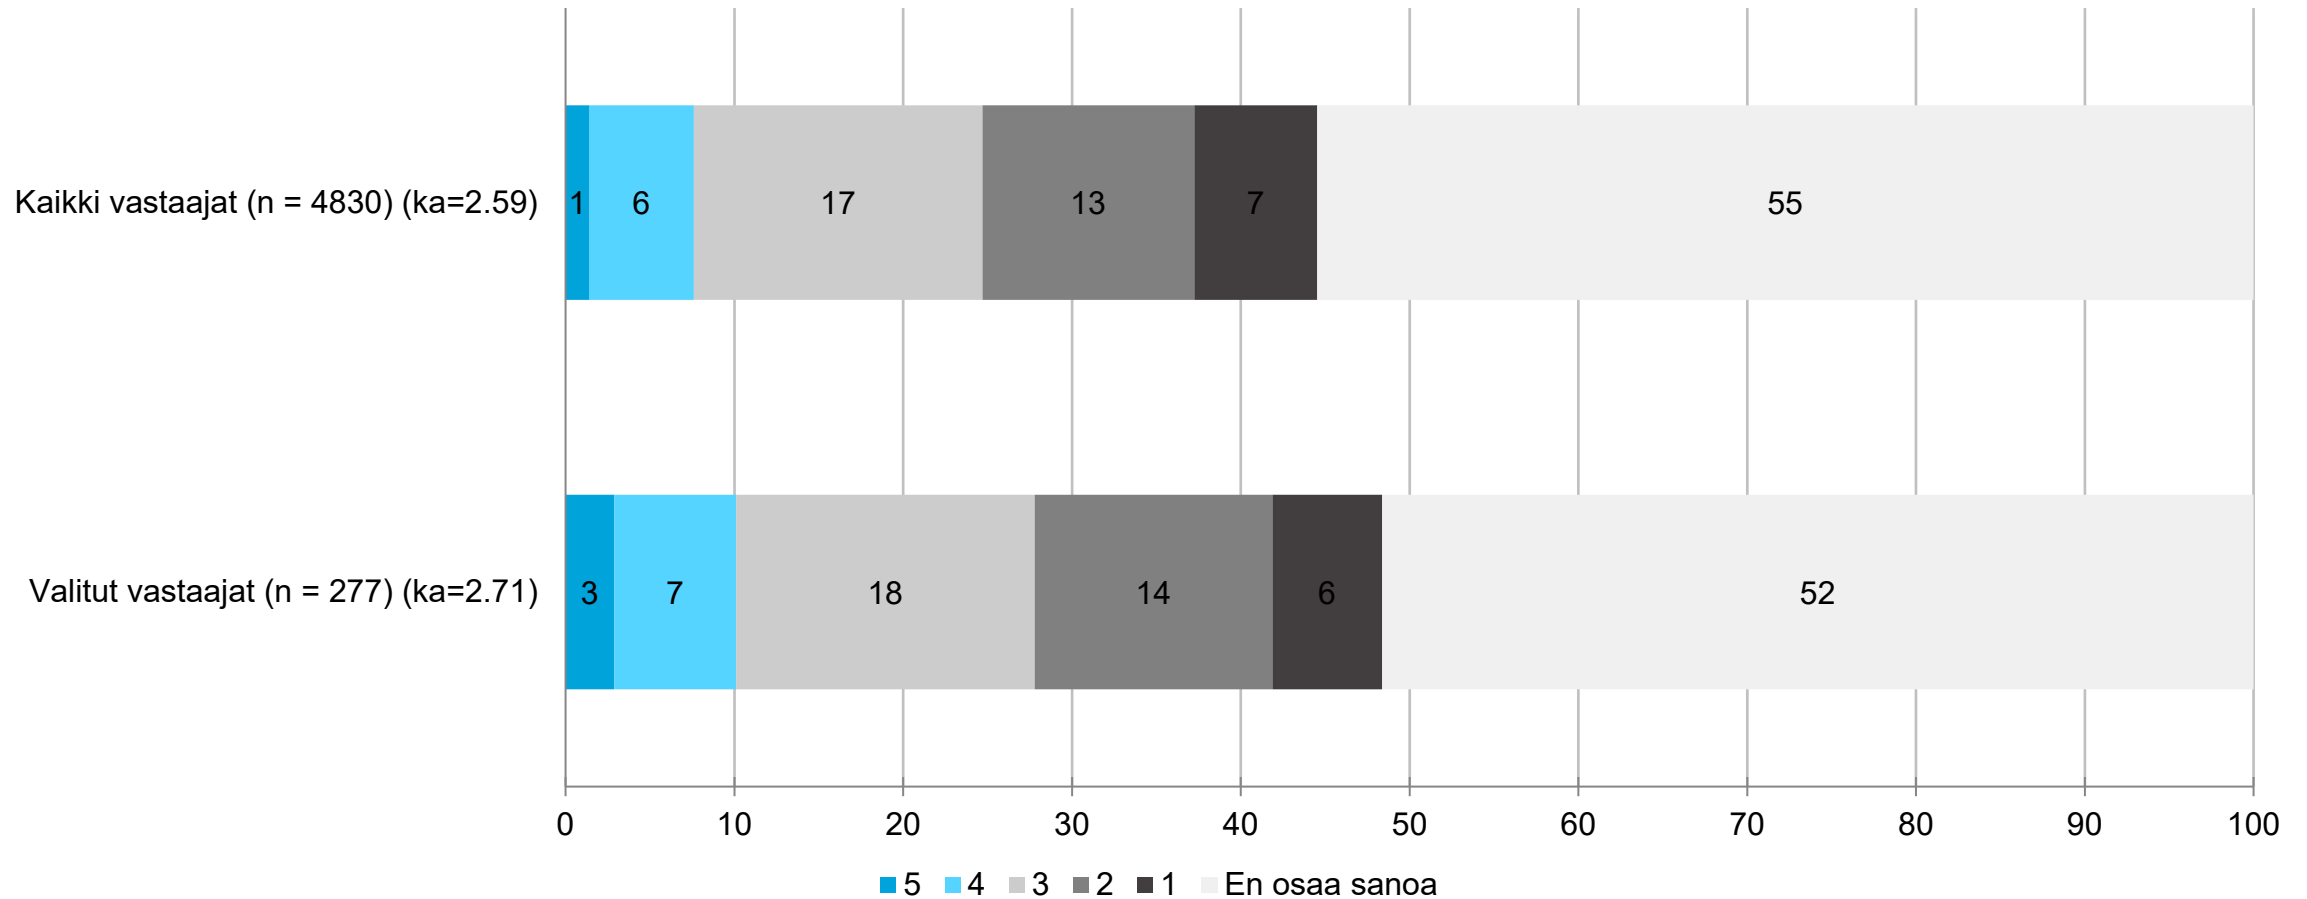

Maakuntaliiton päätöksenteossa on käytössä yritysvaikutusten arviointi

OSAJOUKKO: Keski-Suomi