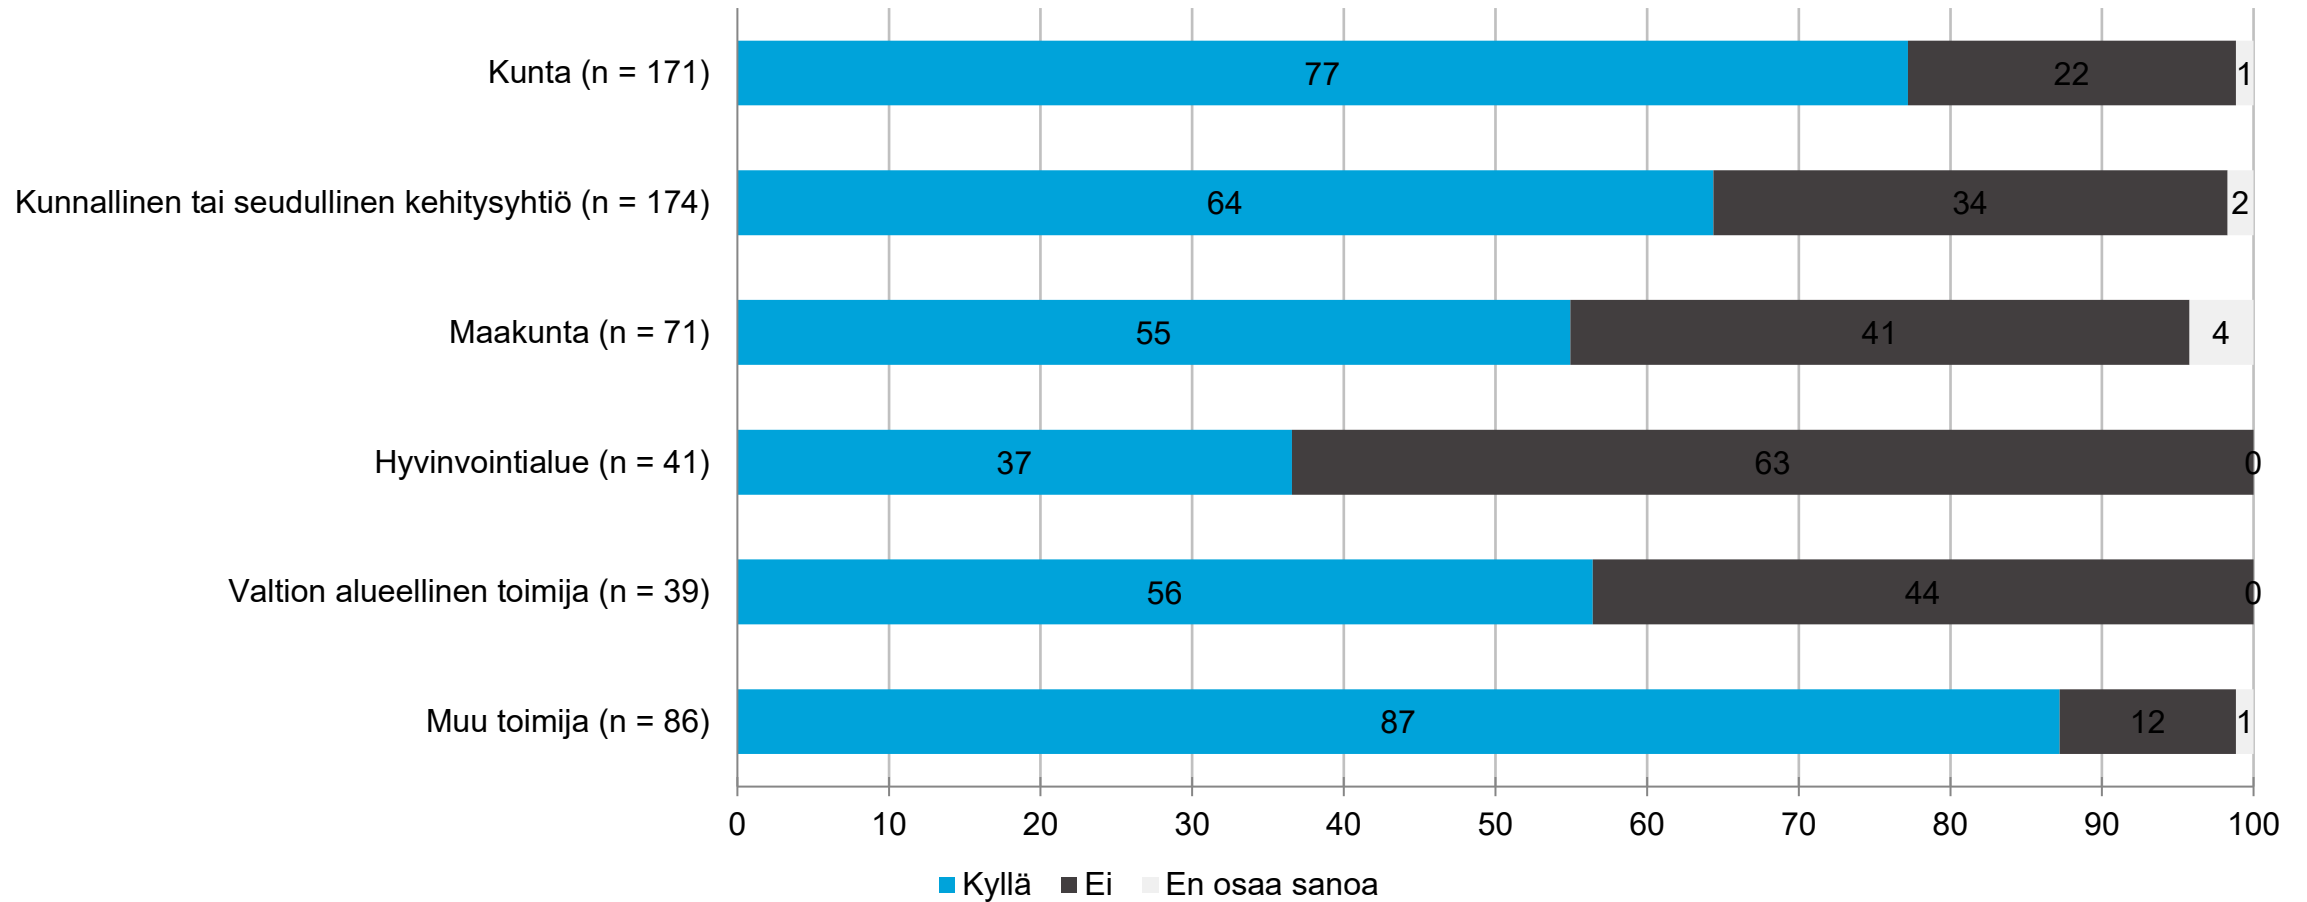

Osallistuminen järjestettyihin verkostoitumistilaisuuksiin: Yhteenveto

OSAJOUKKO: Keski-Suomi