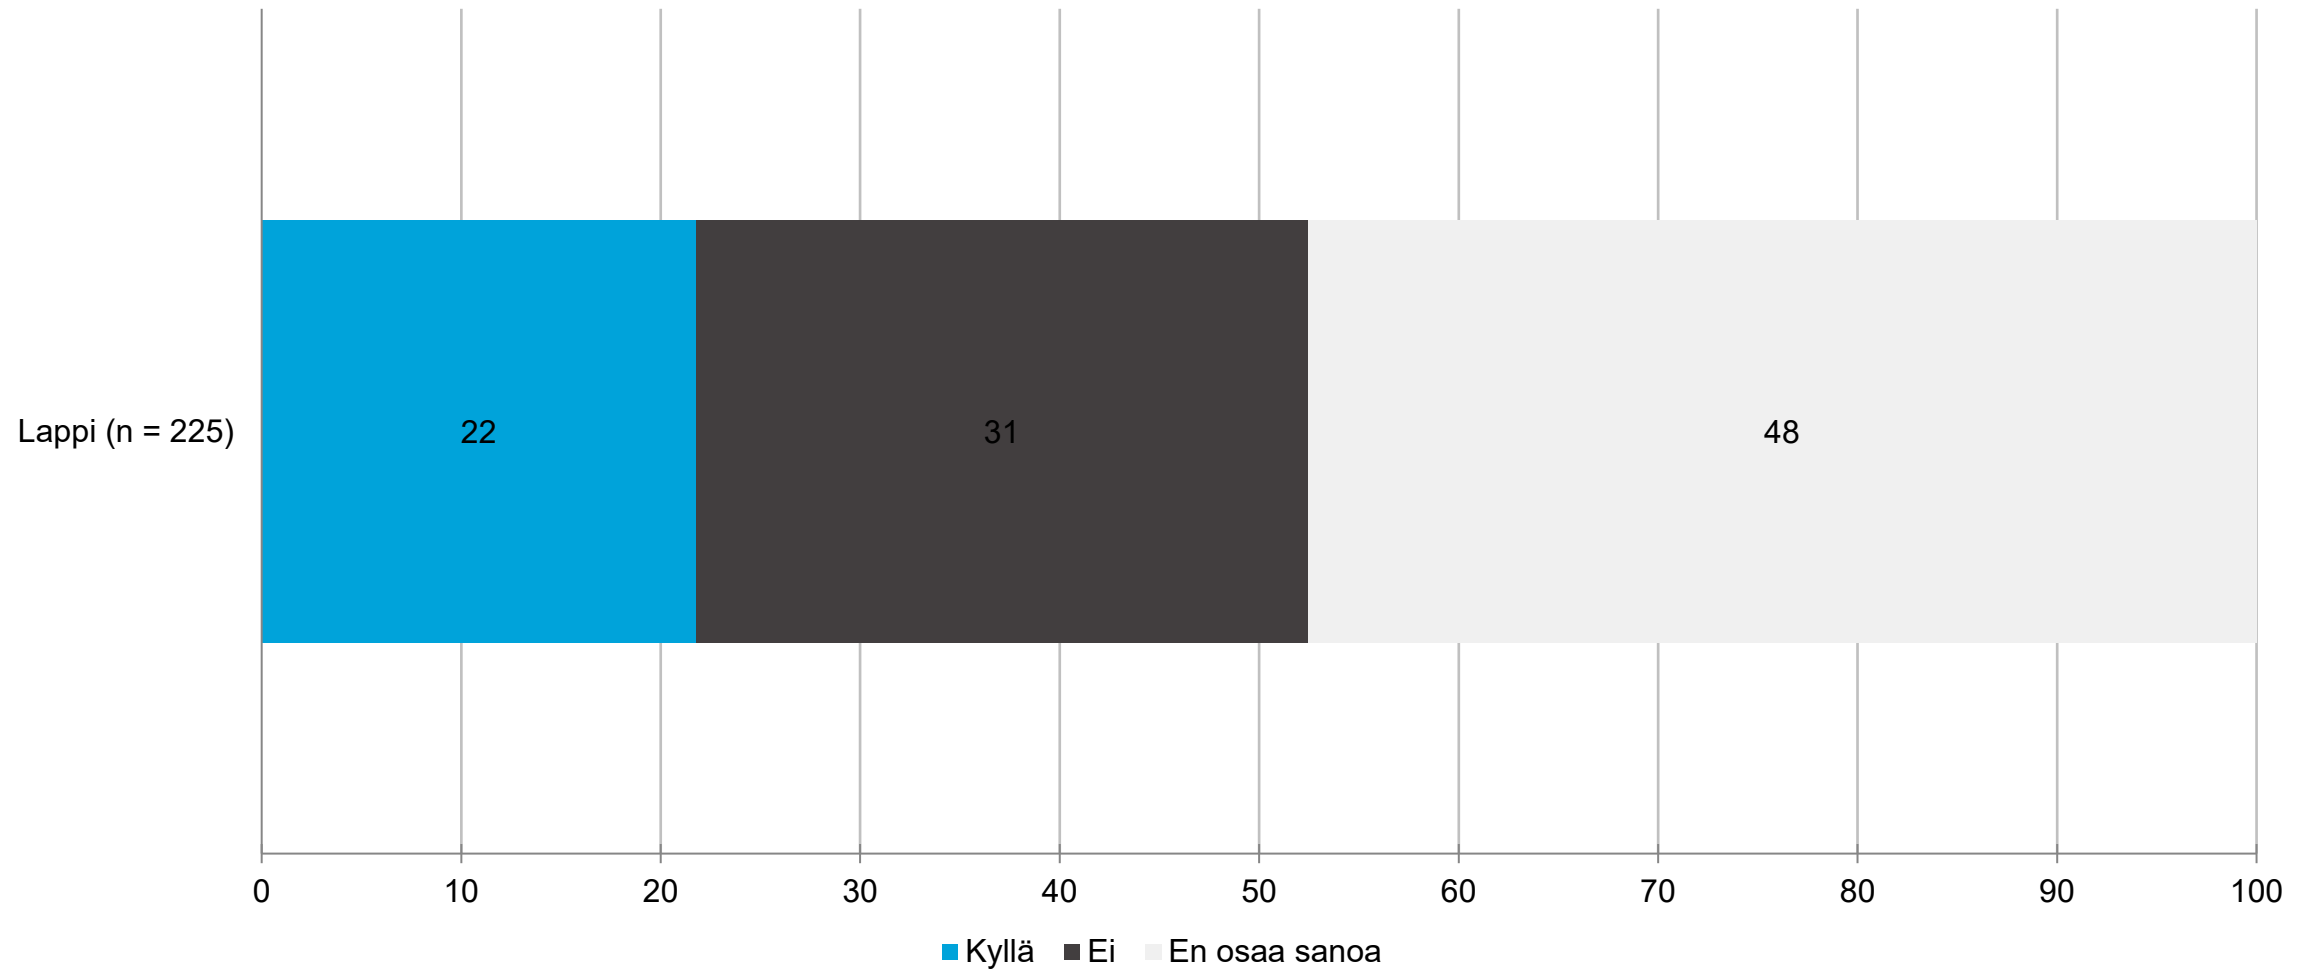

Järjestää verkostoitumistilaisuuksia: Maakunta - maakunnittain

OSAJOUKKO: Lappi