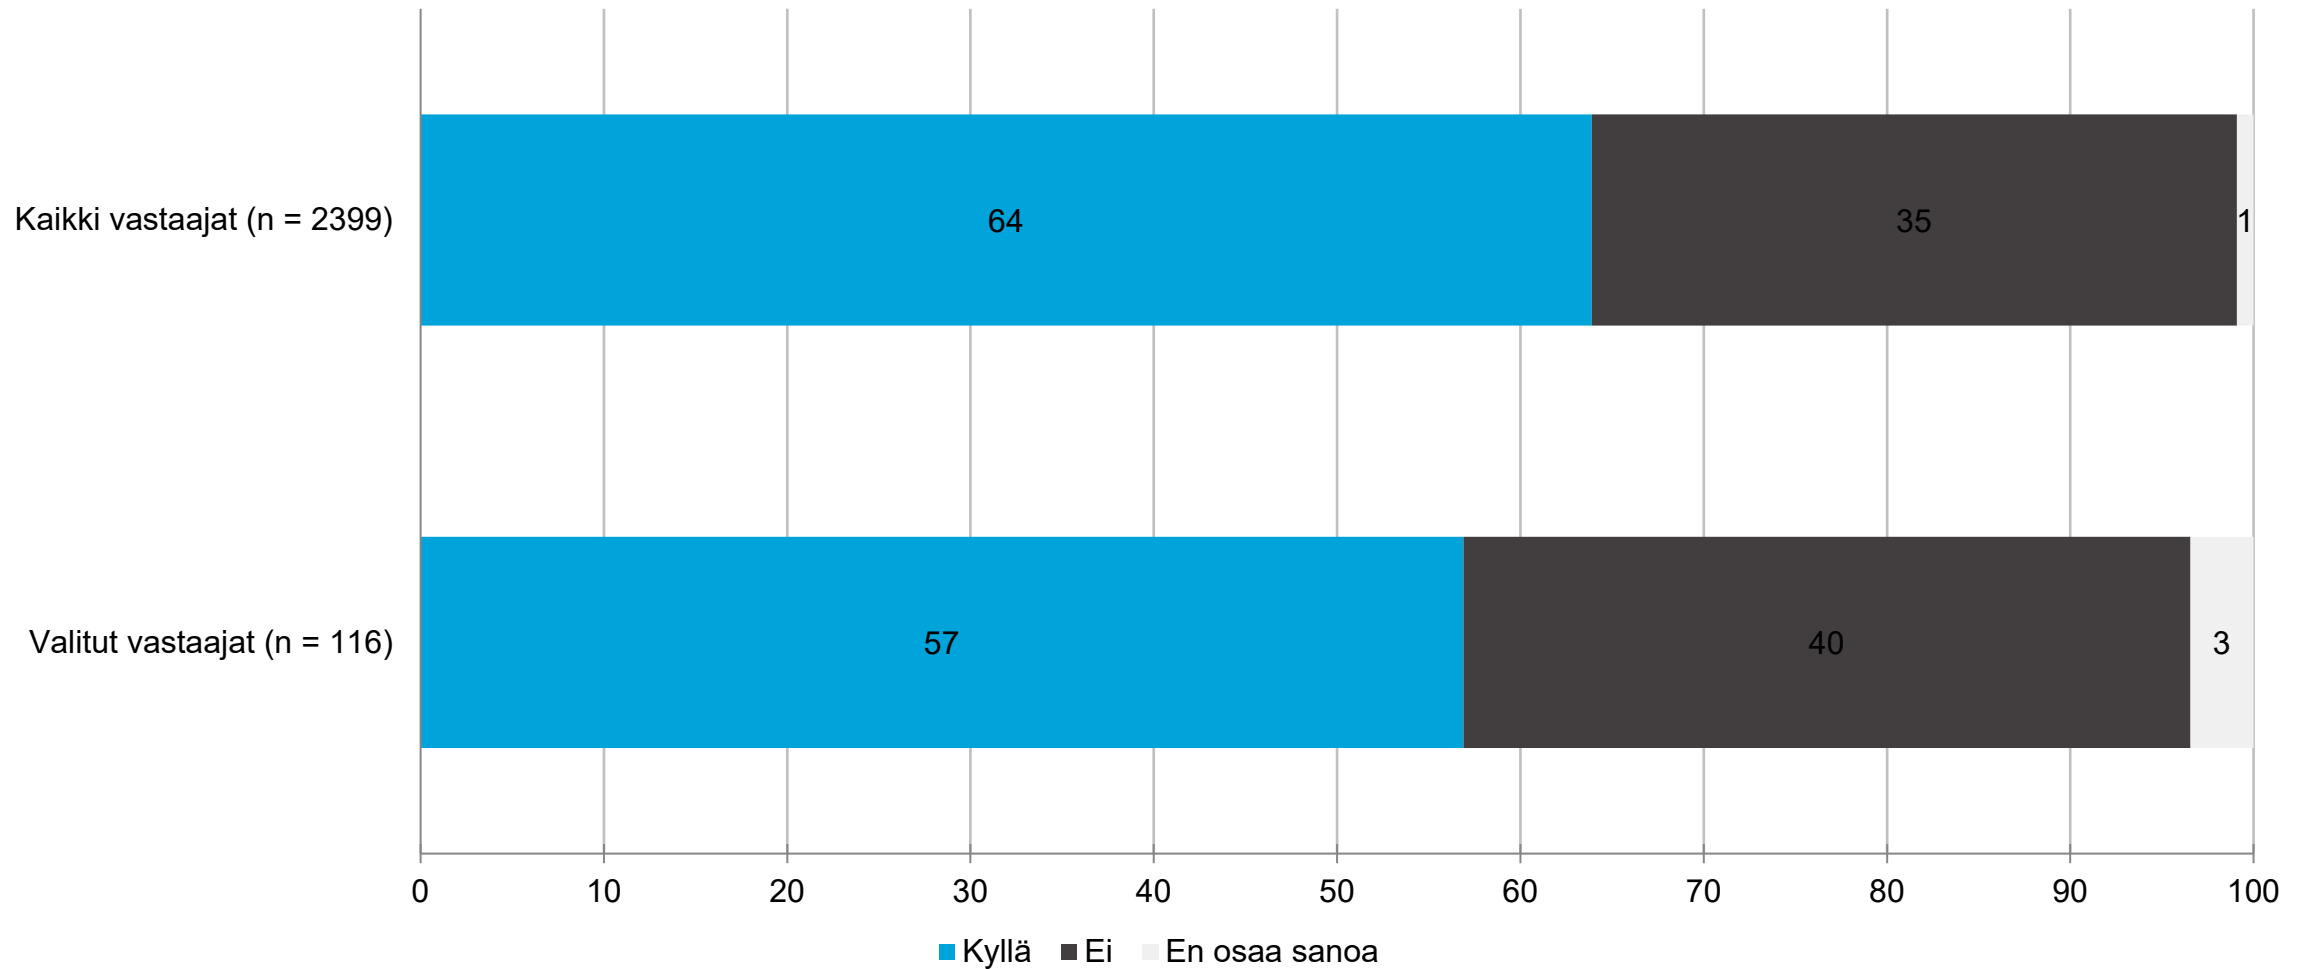

Osallistuminen järjestettyihin verkostoitumistilaisuuksiin: Kunta

OSAJOUKKO: Lappi