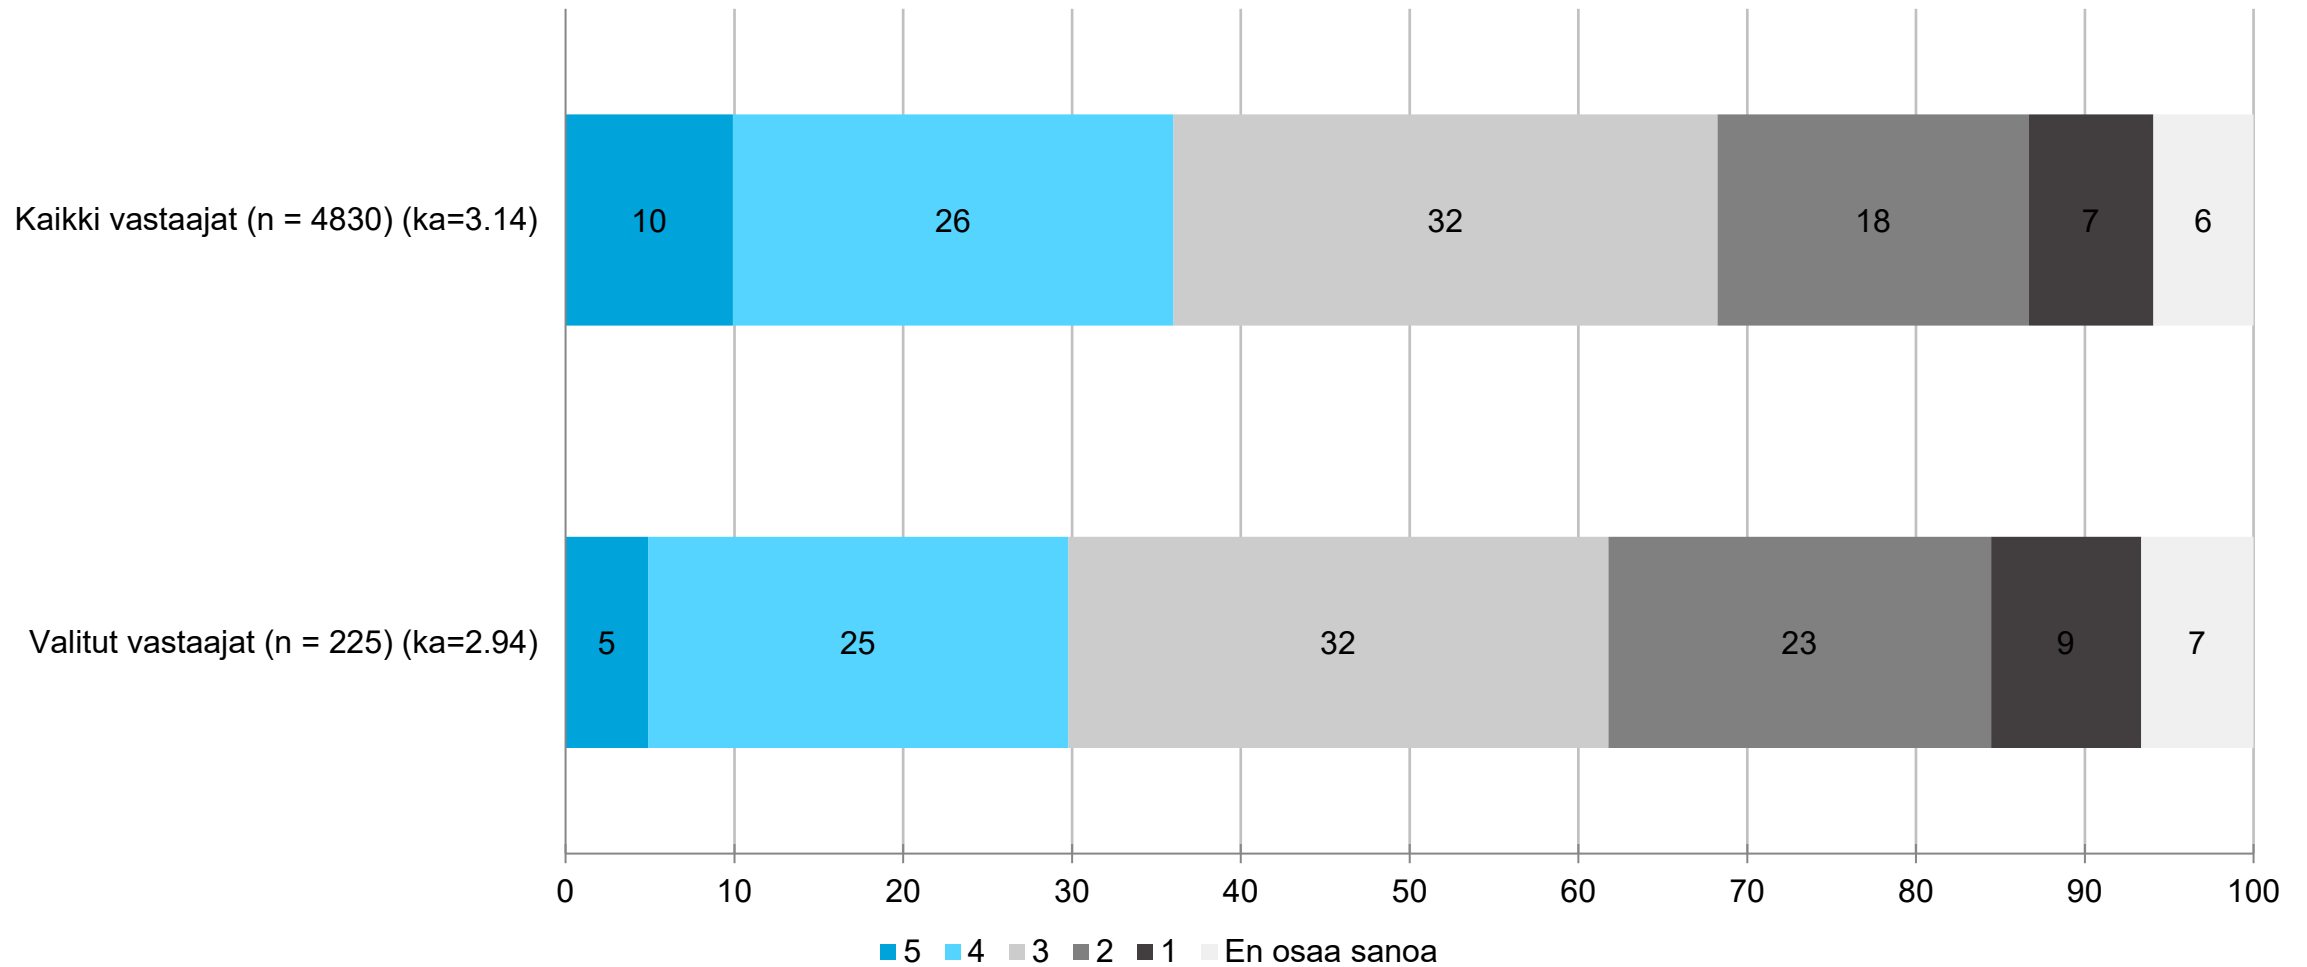

Maakuntani imago on yritysten kannalta houkutteleva

OSAJOUKKO: Lappi