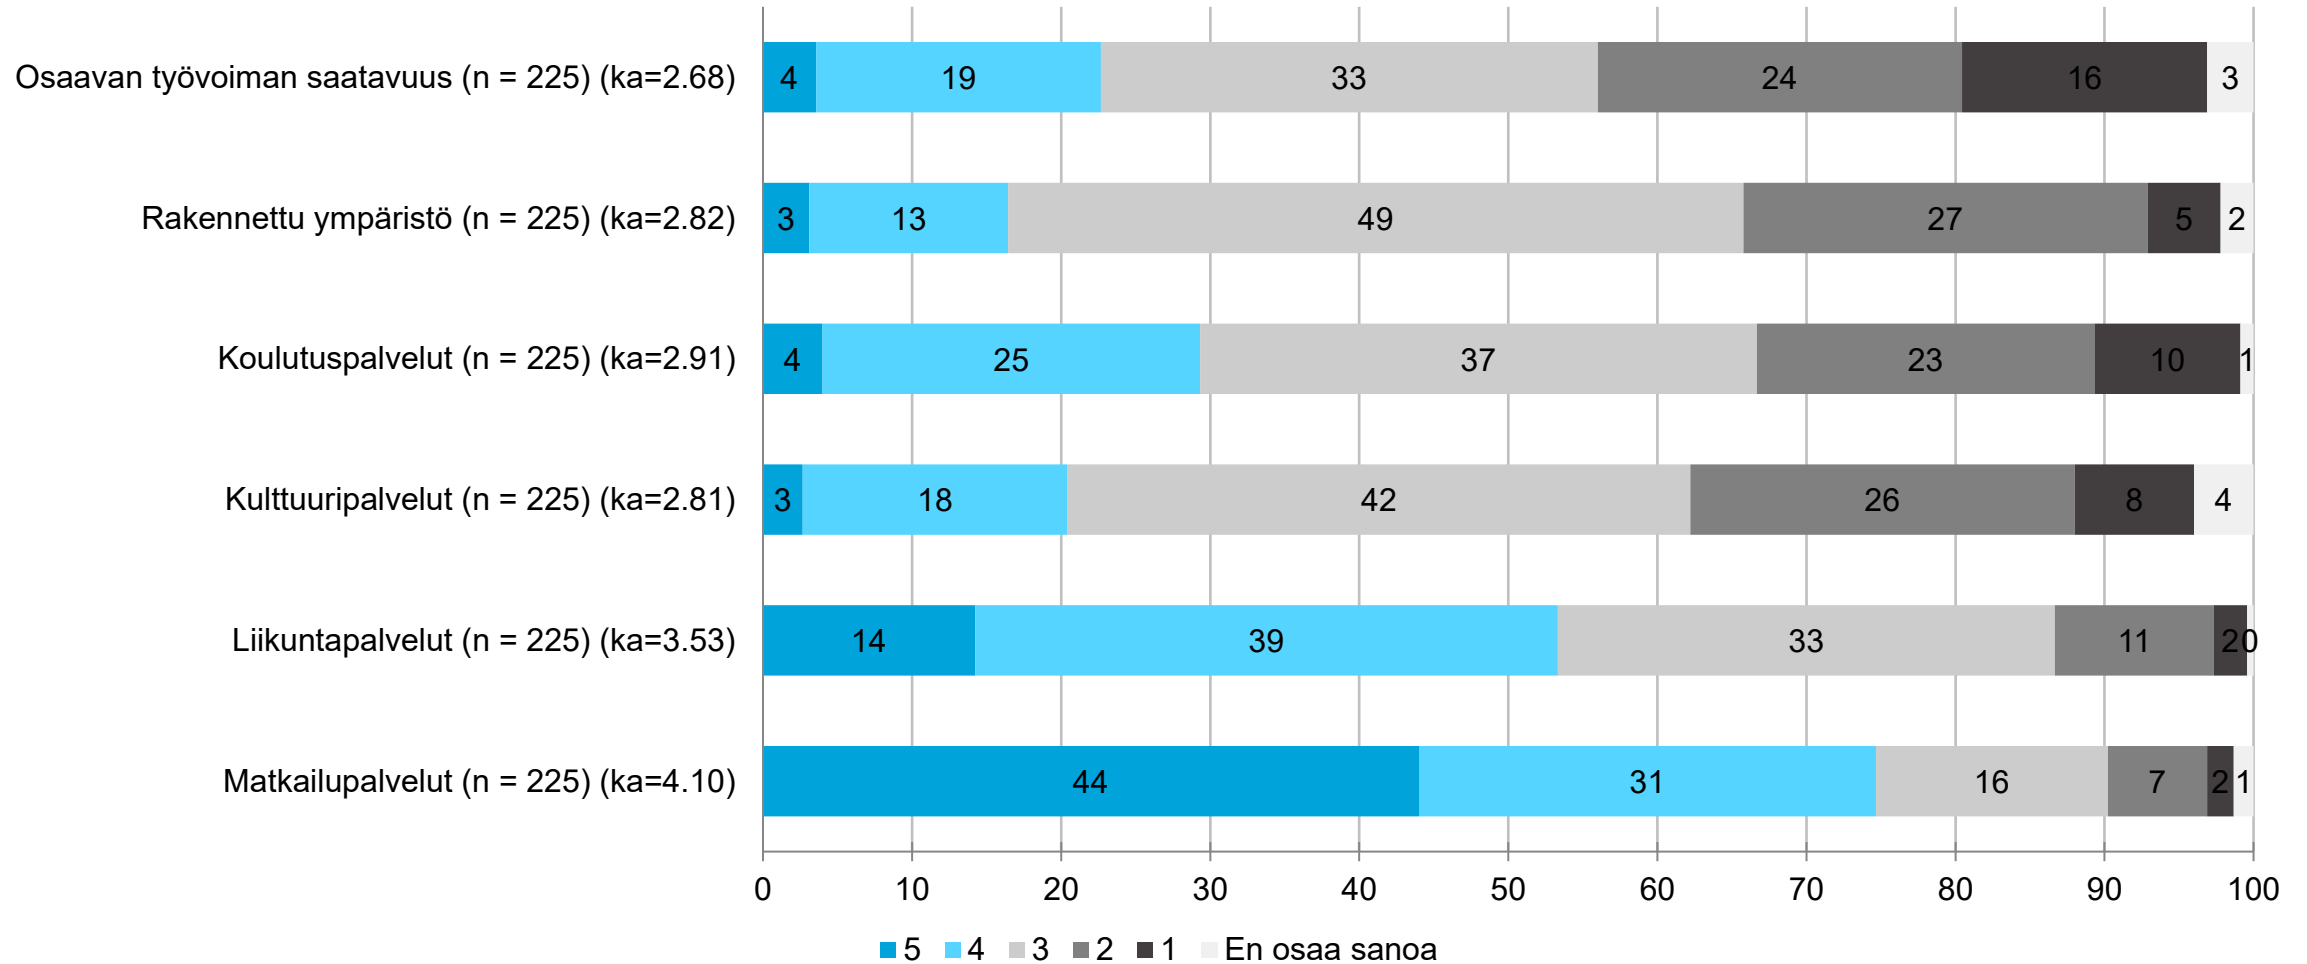

Maakunnan puoleensavetävyys (Yhteenveto)

OSAJOUKKO: Lappi