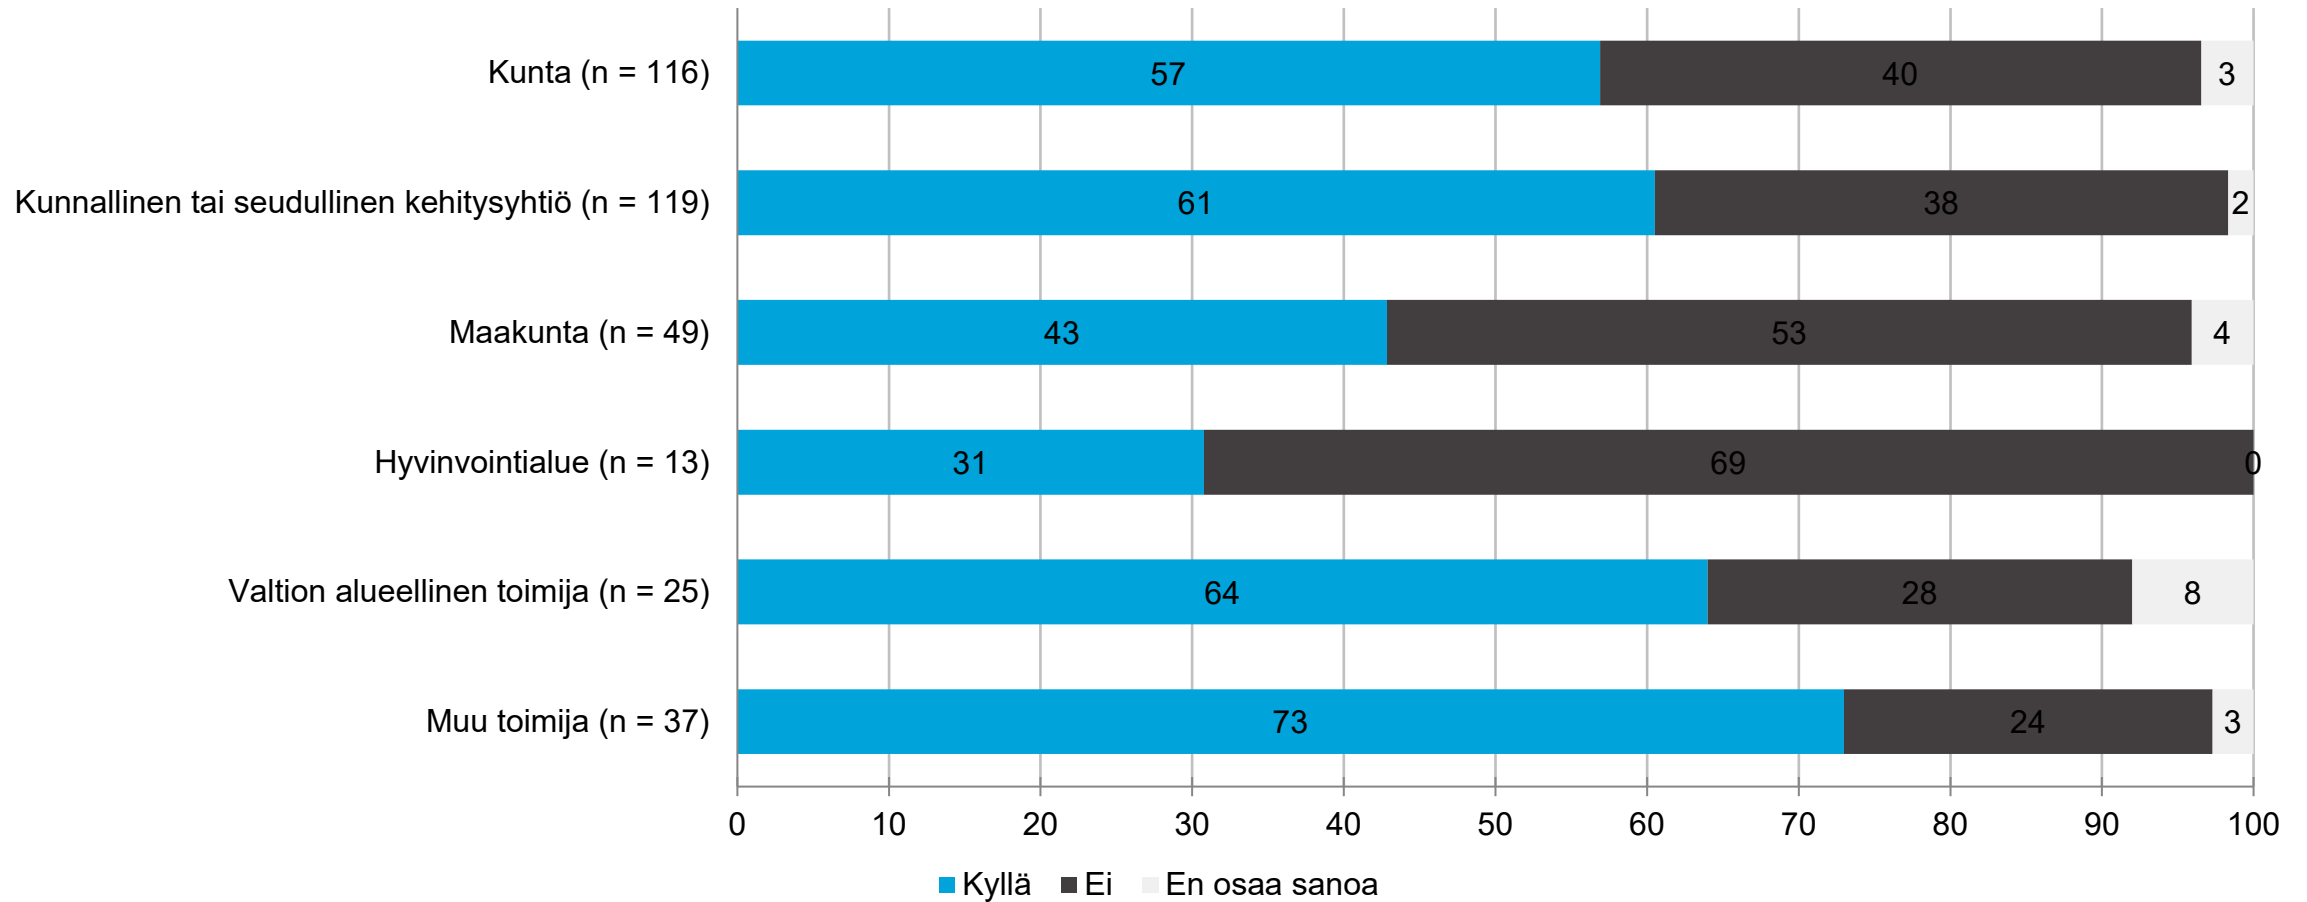

OSAJOUKKO: Lappeenranta

Järjestää verkostoitumistilaisuuksia: Muu toimija

OSAJOUKKO: Lappi

Järjestää verkostoitumistilaisuuksia: Muu toimija - maakunnittain

OSAJOUKKO: Lappi

Osallistuminen järjestettyihin verkostoitumistilaisuuksiin: Yhteenveto