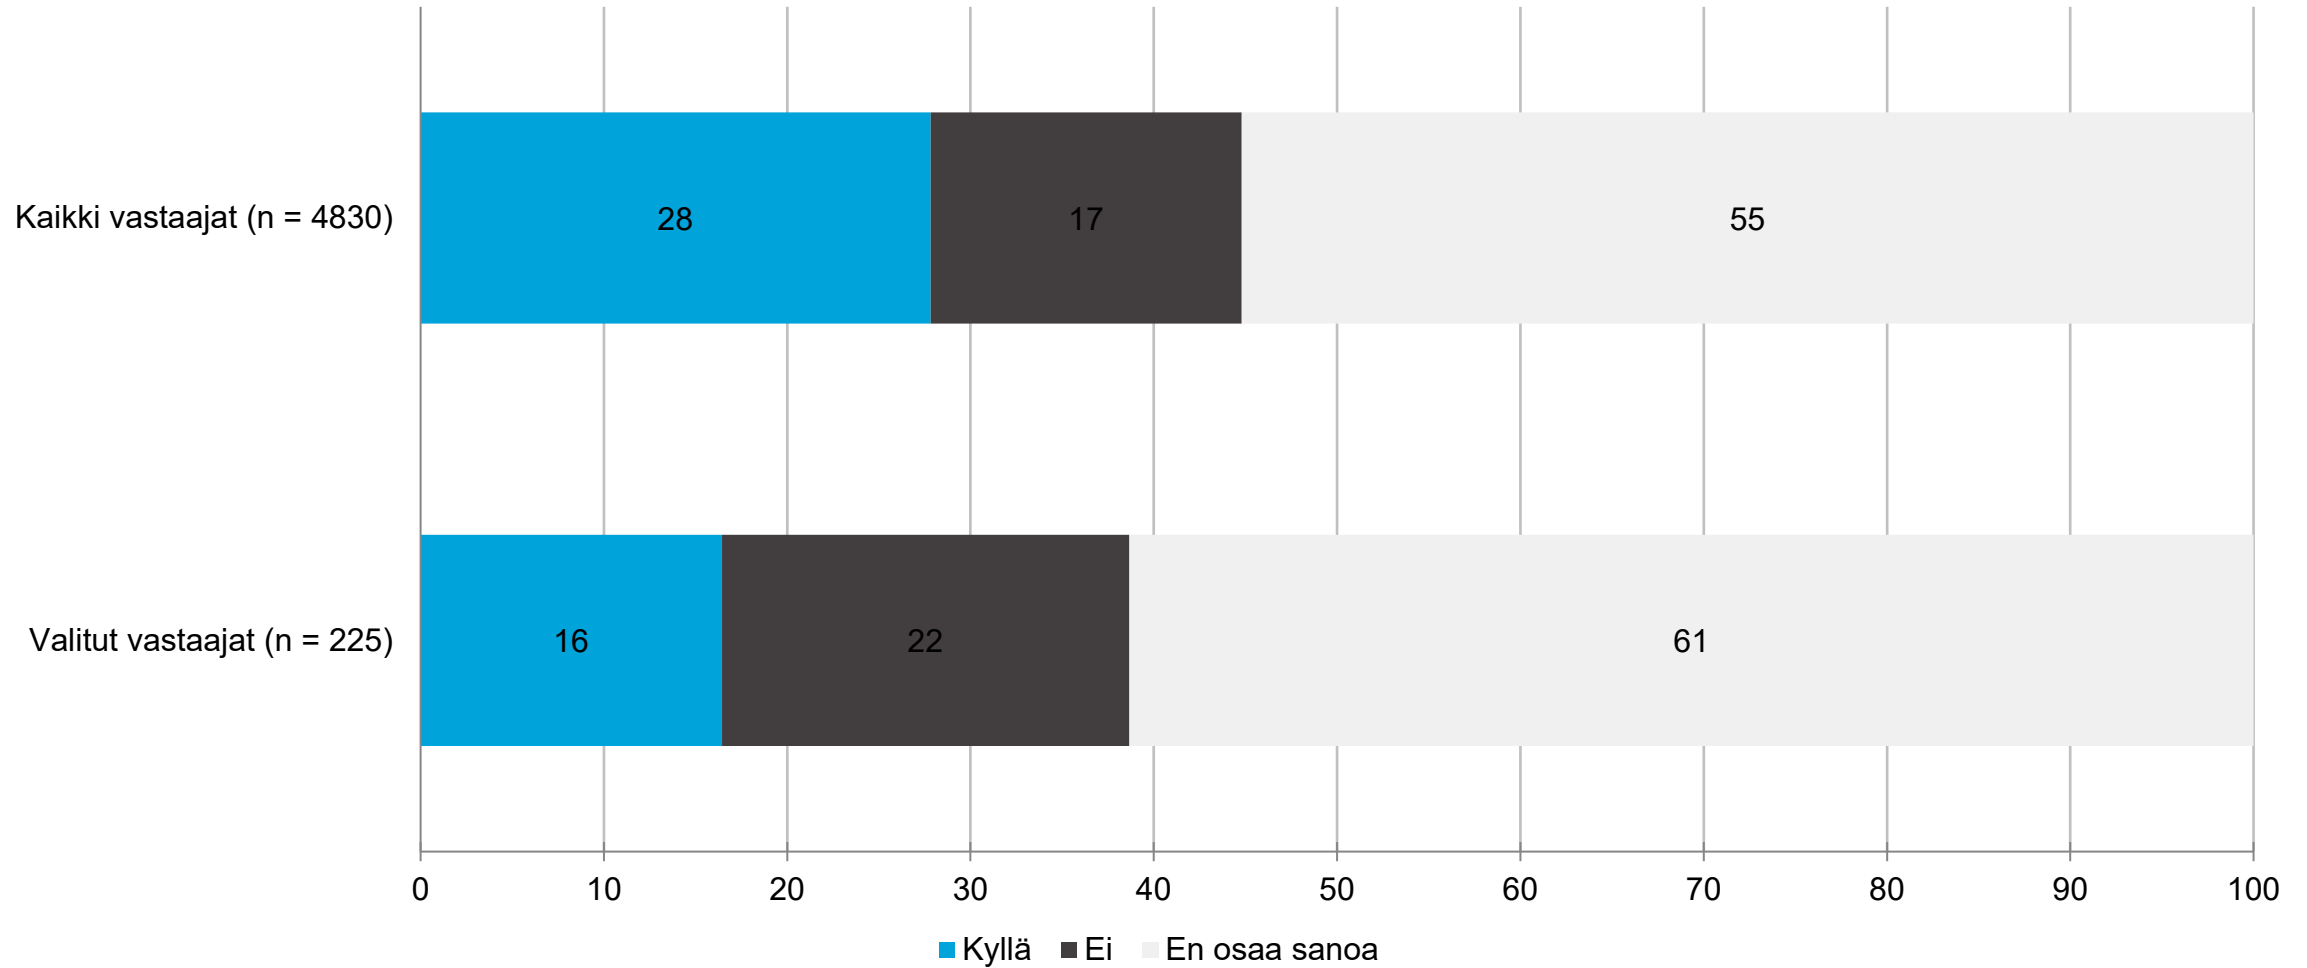

Järjestää verkostoitumistilaisuuksia: Muu toimija

OSAJOUKKO: Lappi