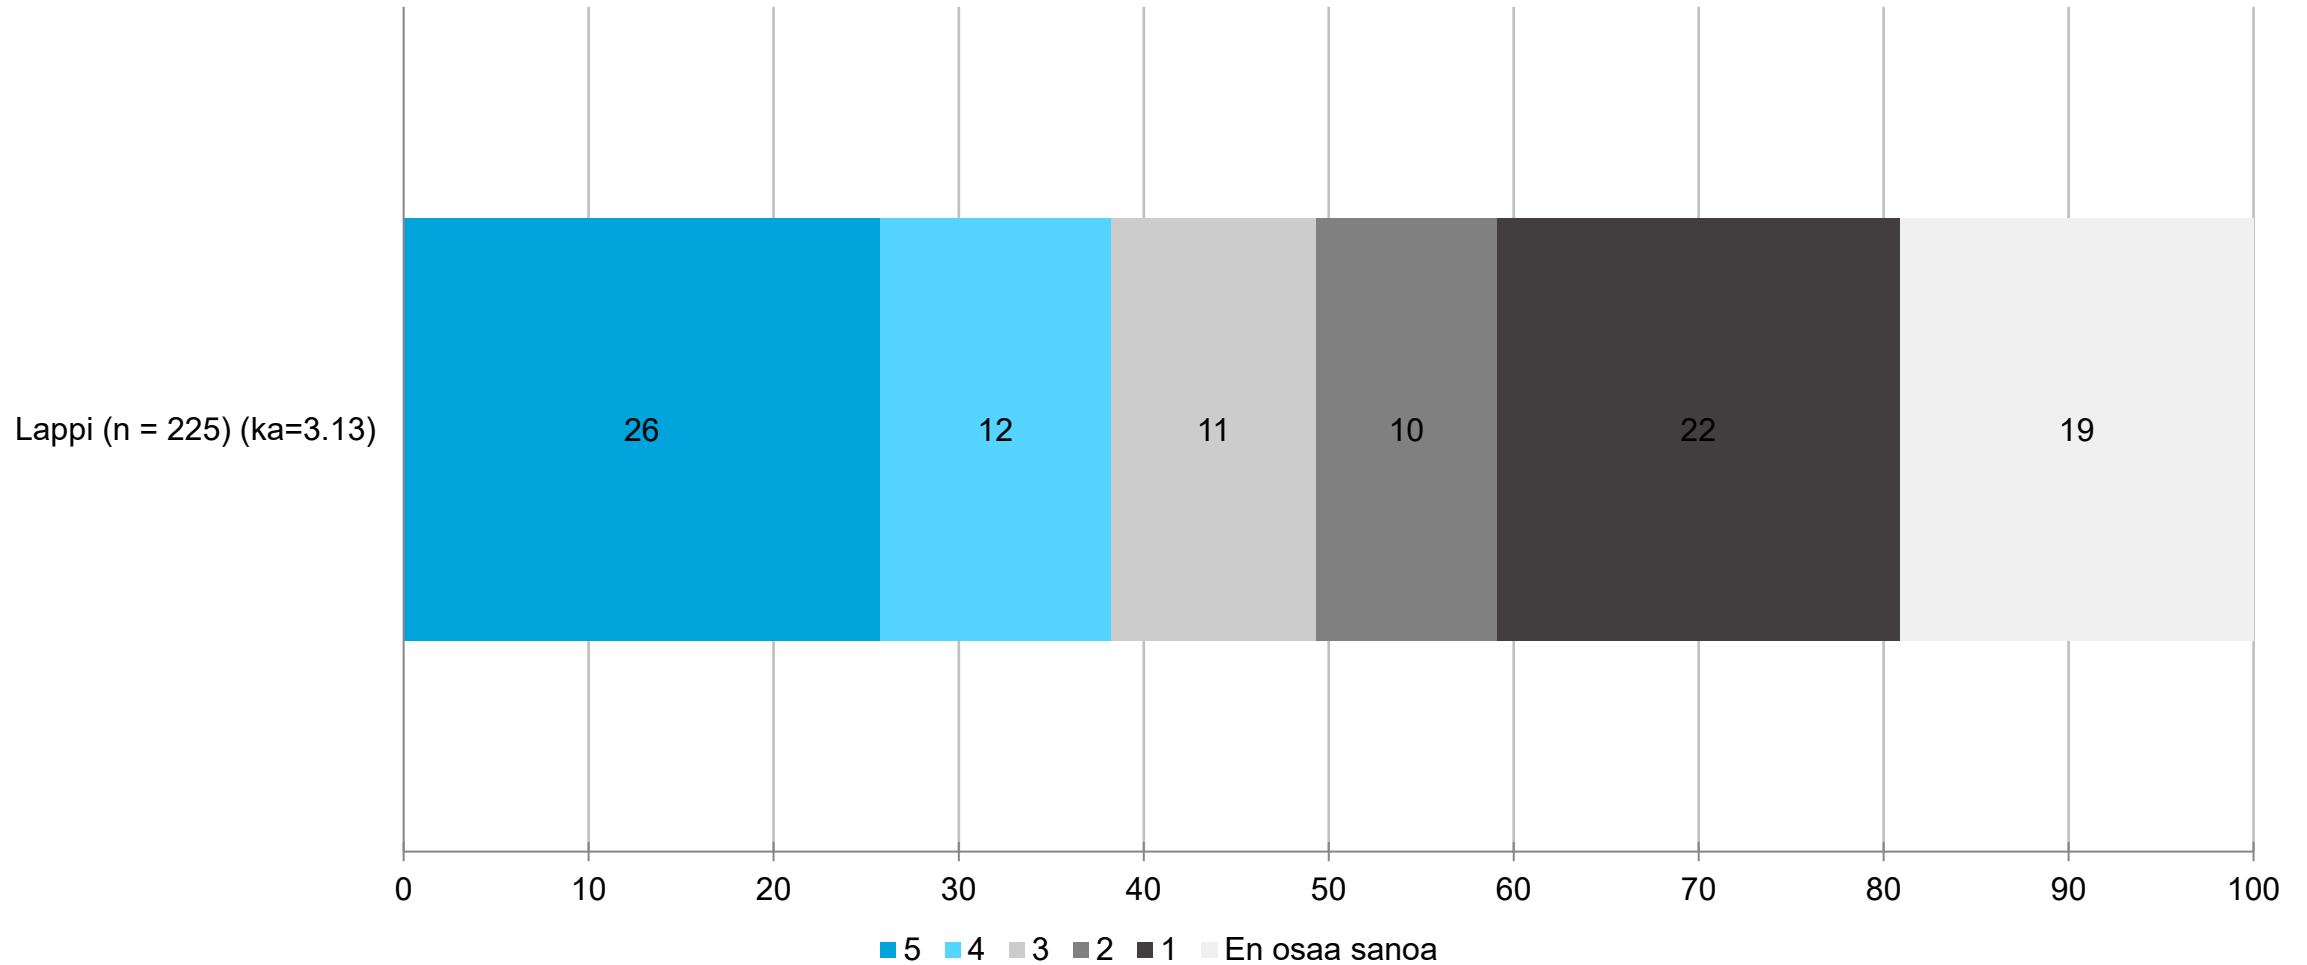

Maakunnassani pitäisi tehdä kuntaliitoksia - maakunnittain