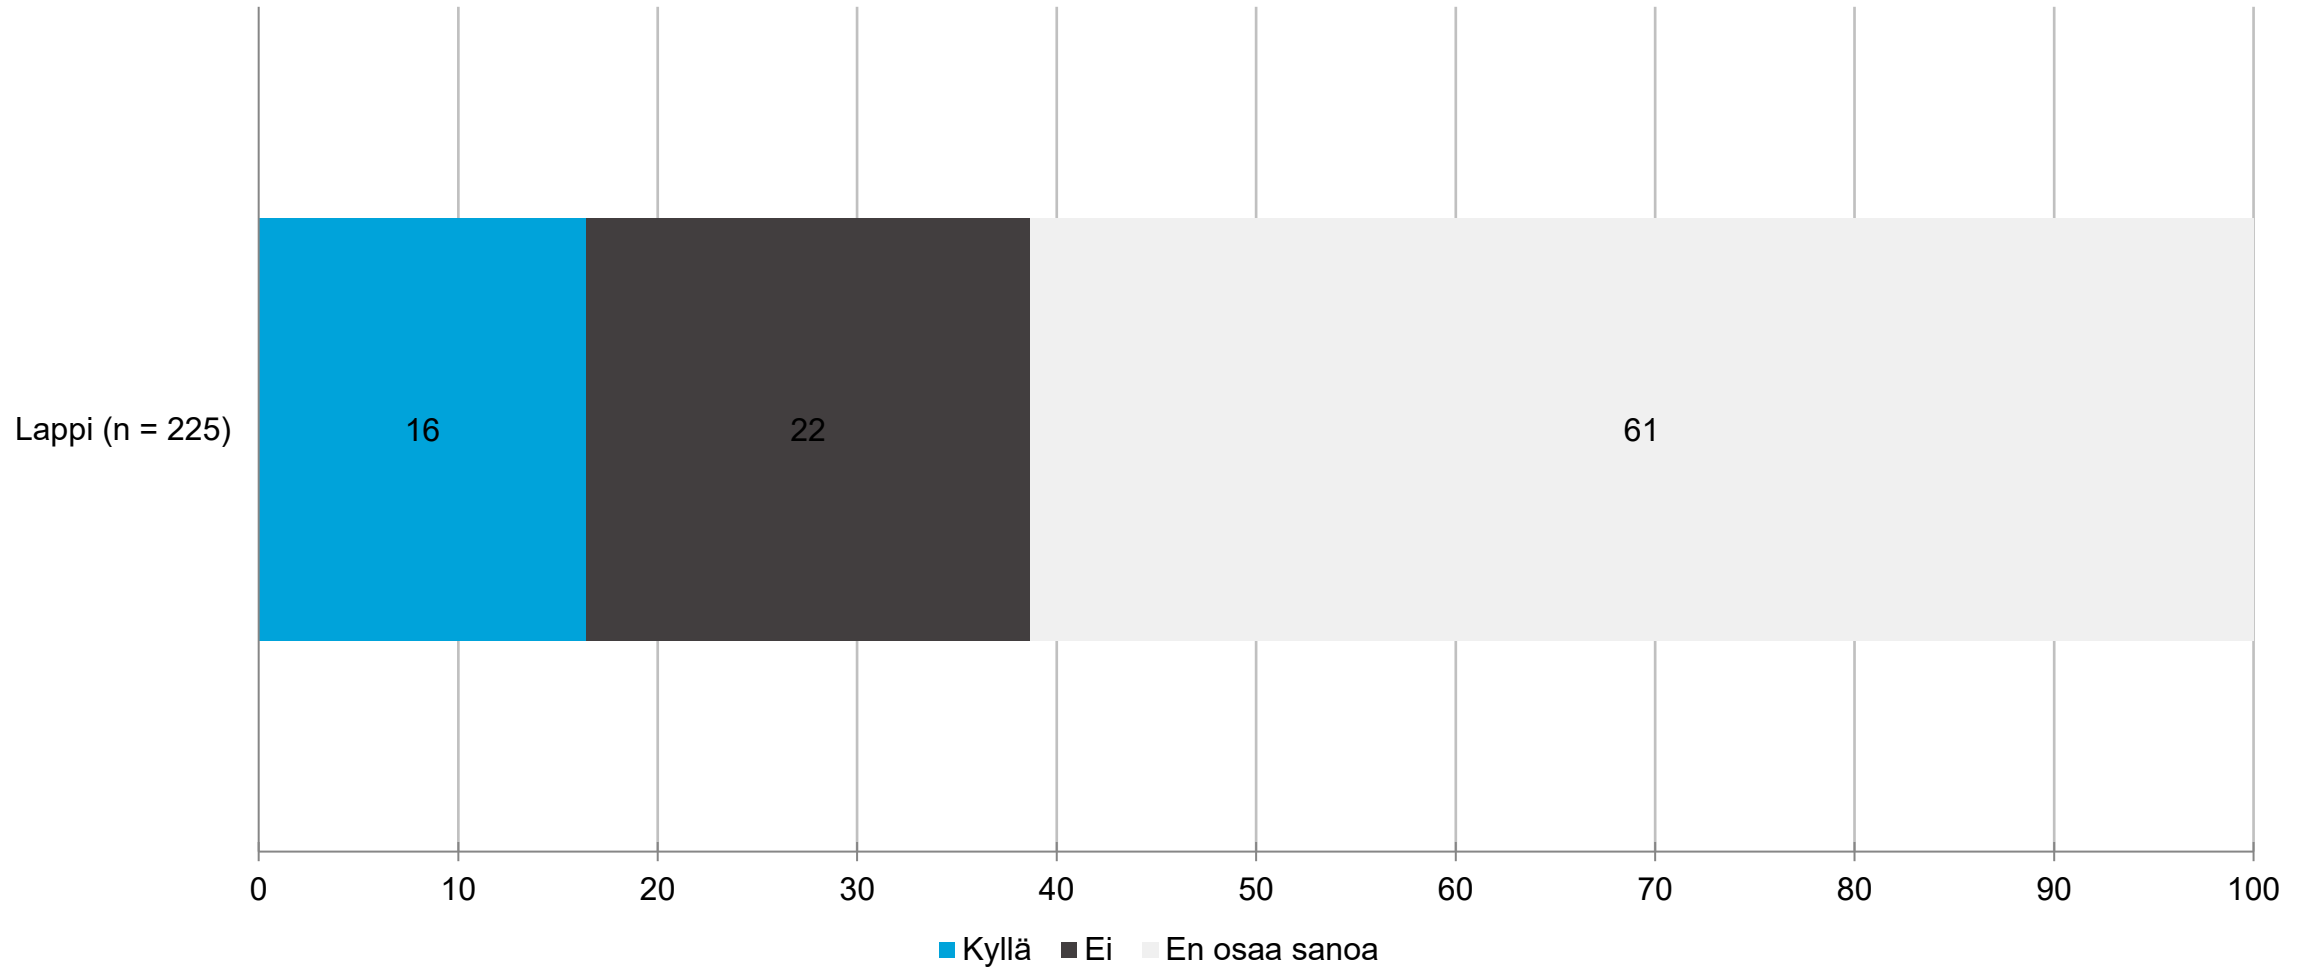

Järjestää verkostoitumistilaisuuksia: Muu toimija - maakunnittain

OSAJOUKKO: Lappi