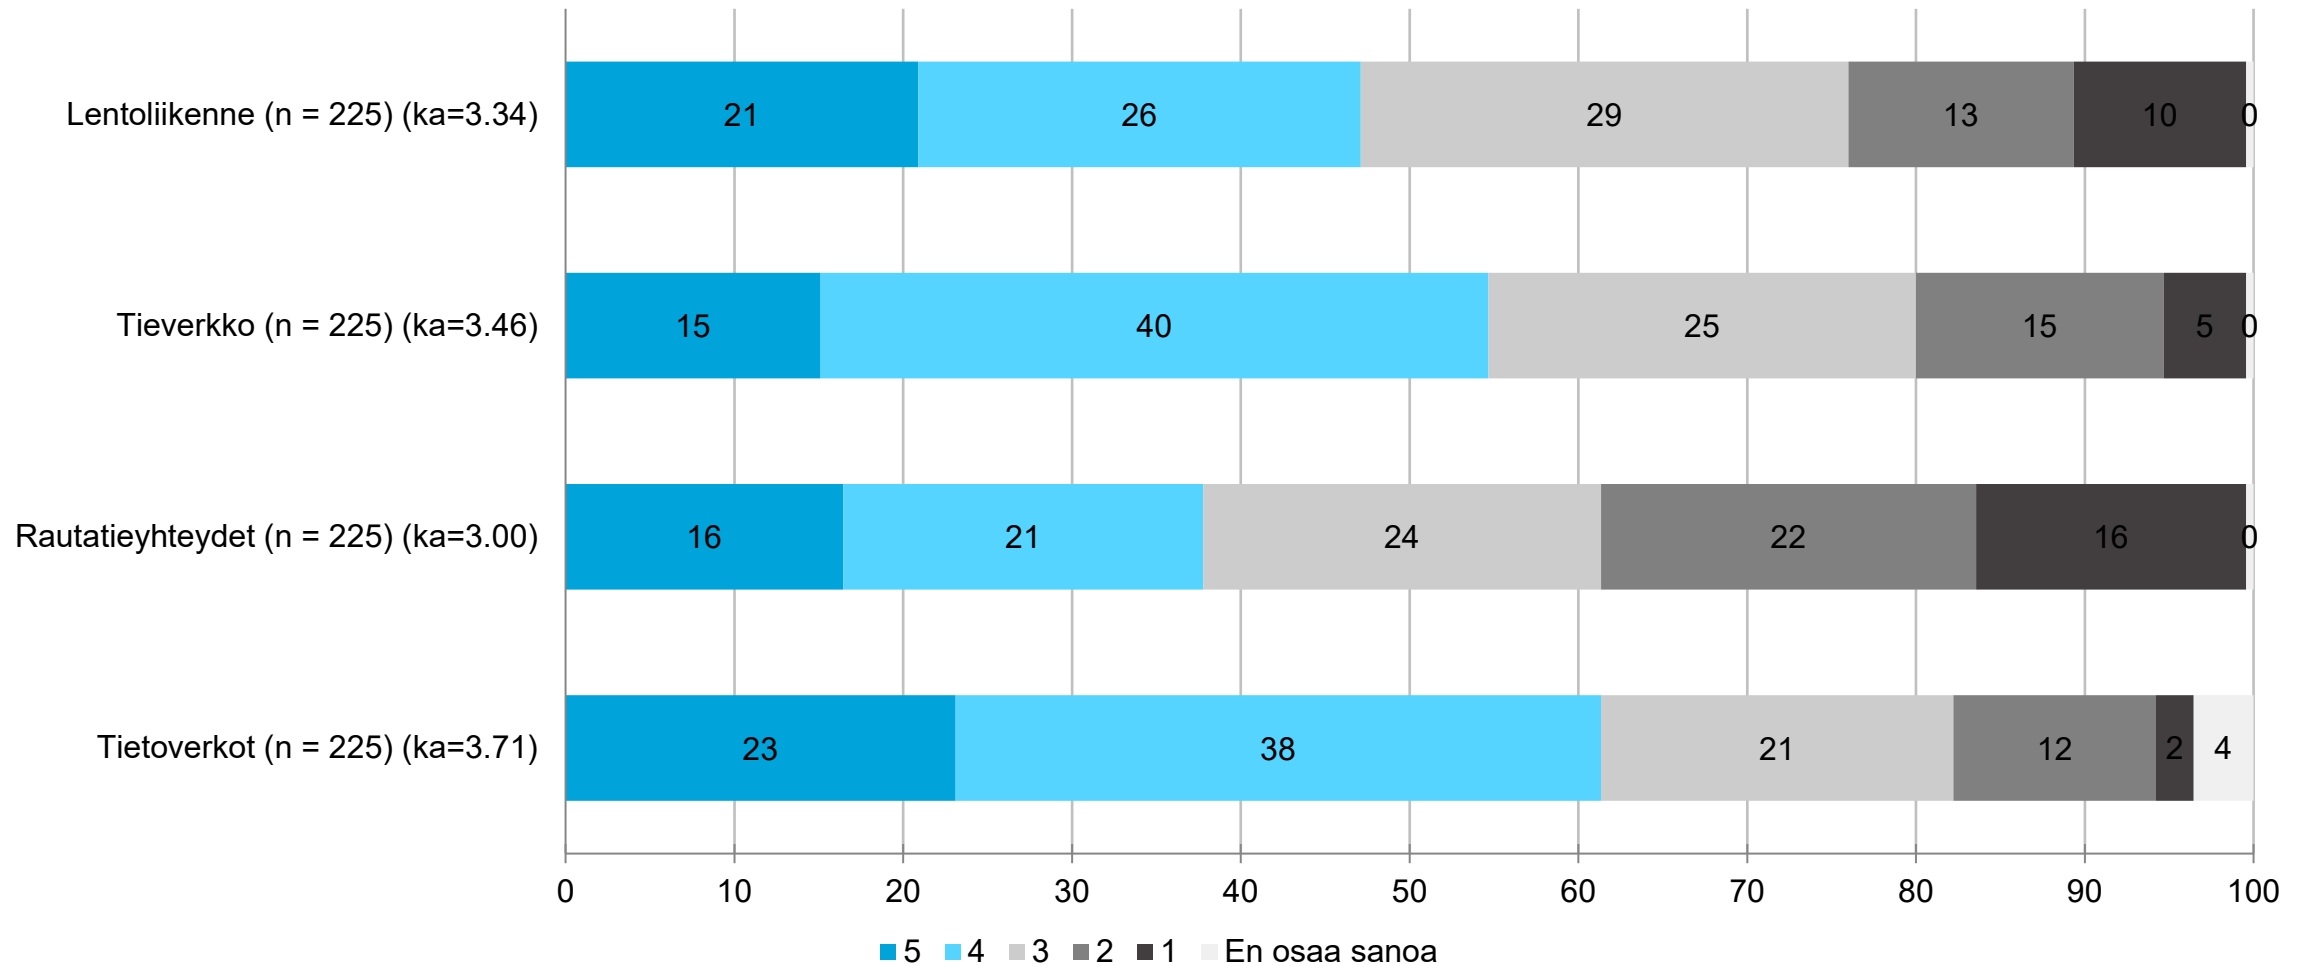

Maakunnan saavutettavuus (Yhteenveto)

OSAJOUKKO: Lappi