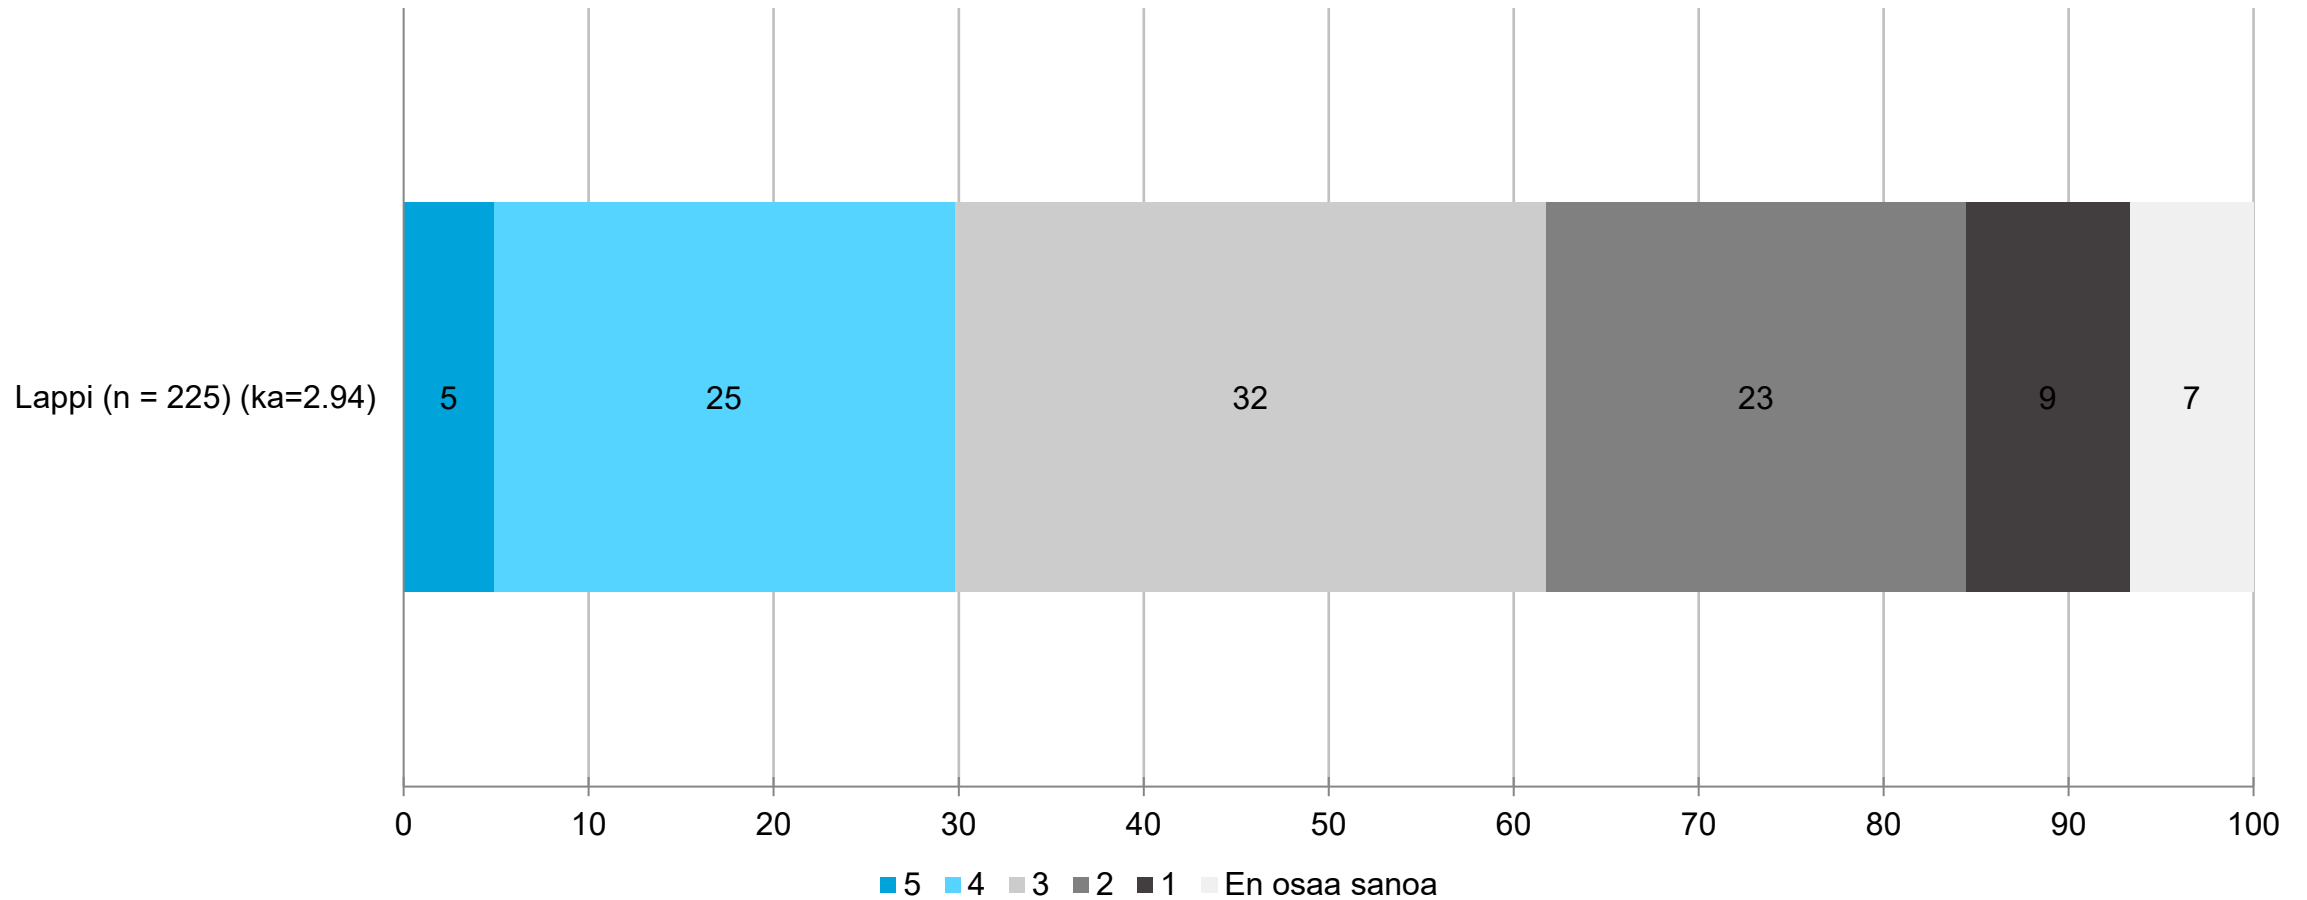

Maakuntaliiton päätöksenteossa on käytössä yritysvaikutusten arviointi - maakunnittain

Maakuntani imago on yritysten kannalta houkutteleva

OSAJOUKKO: Lappi

Maakuntani imago on yritysten kannalta houkutteleva - maakunnittain