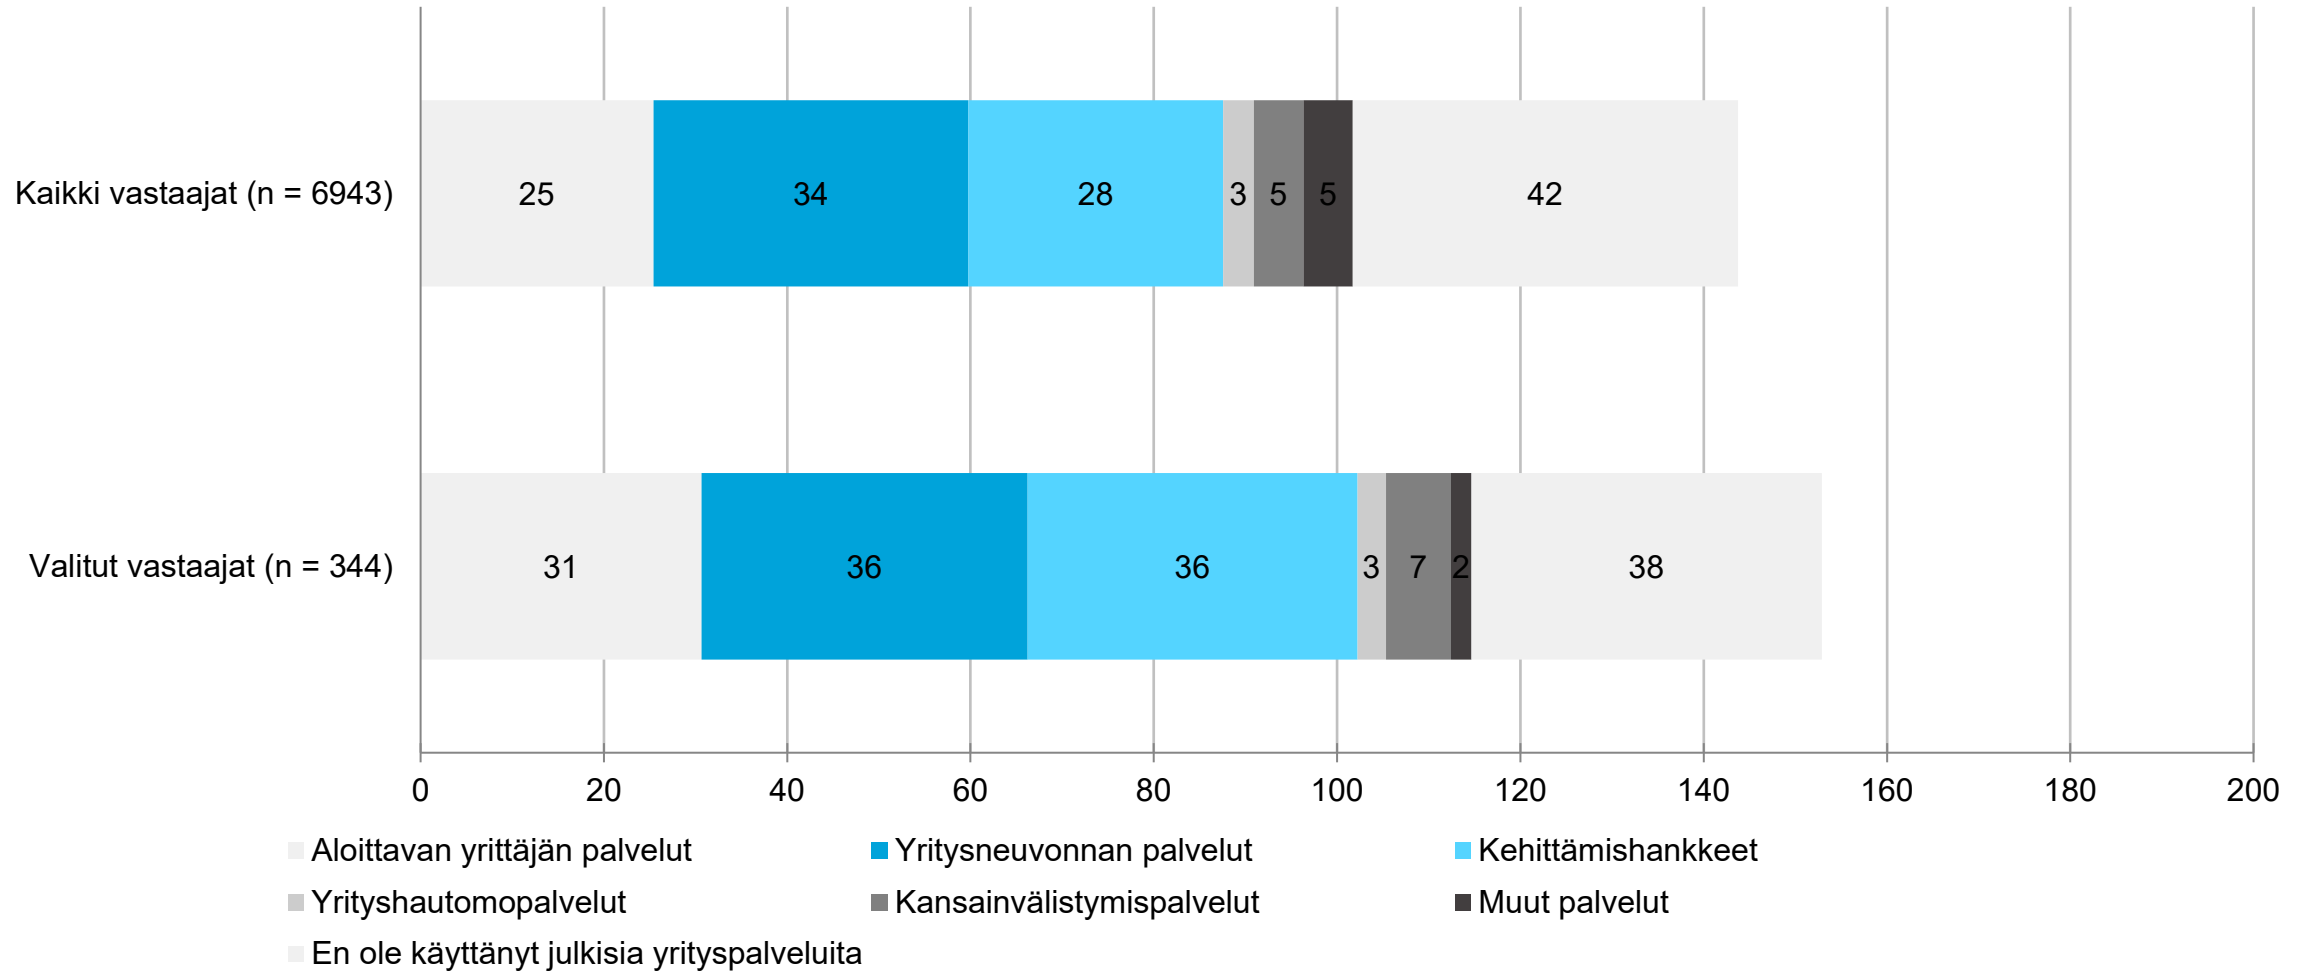

Julkisten palveluiden hyödyntäminen

OSAJOUKKO: Lappi