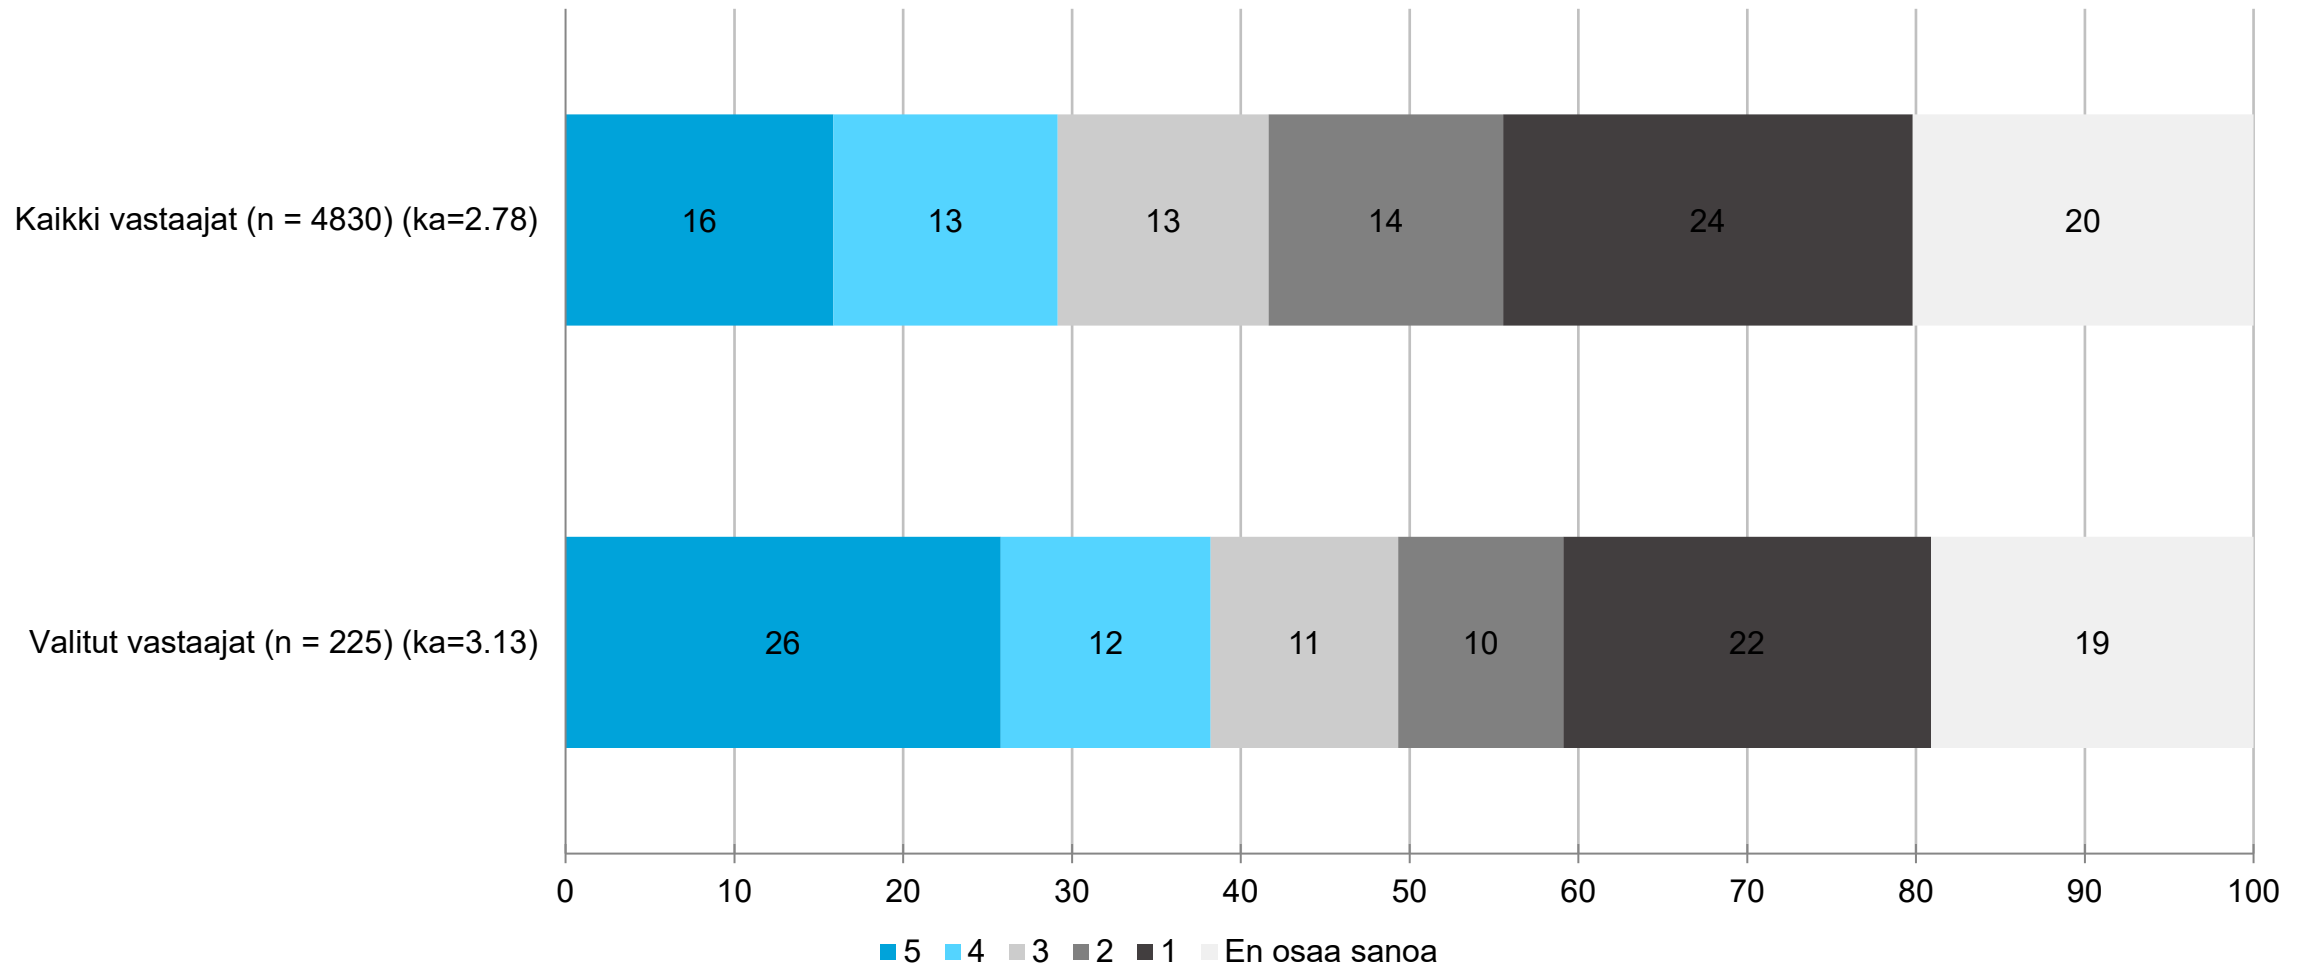

Maakunnassani pitäisi tehdä kuntaliitoksia

OSAJOUKKO: Lappi