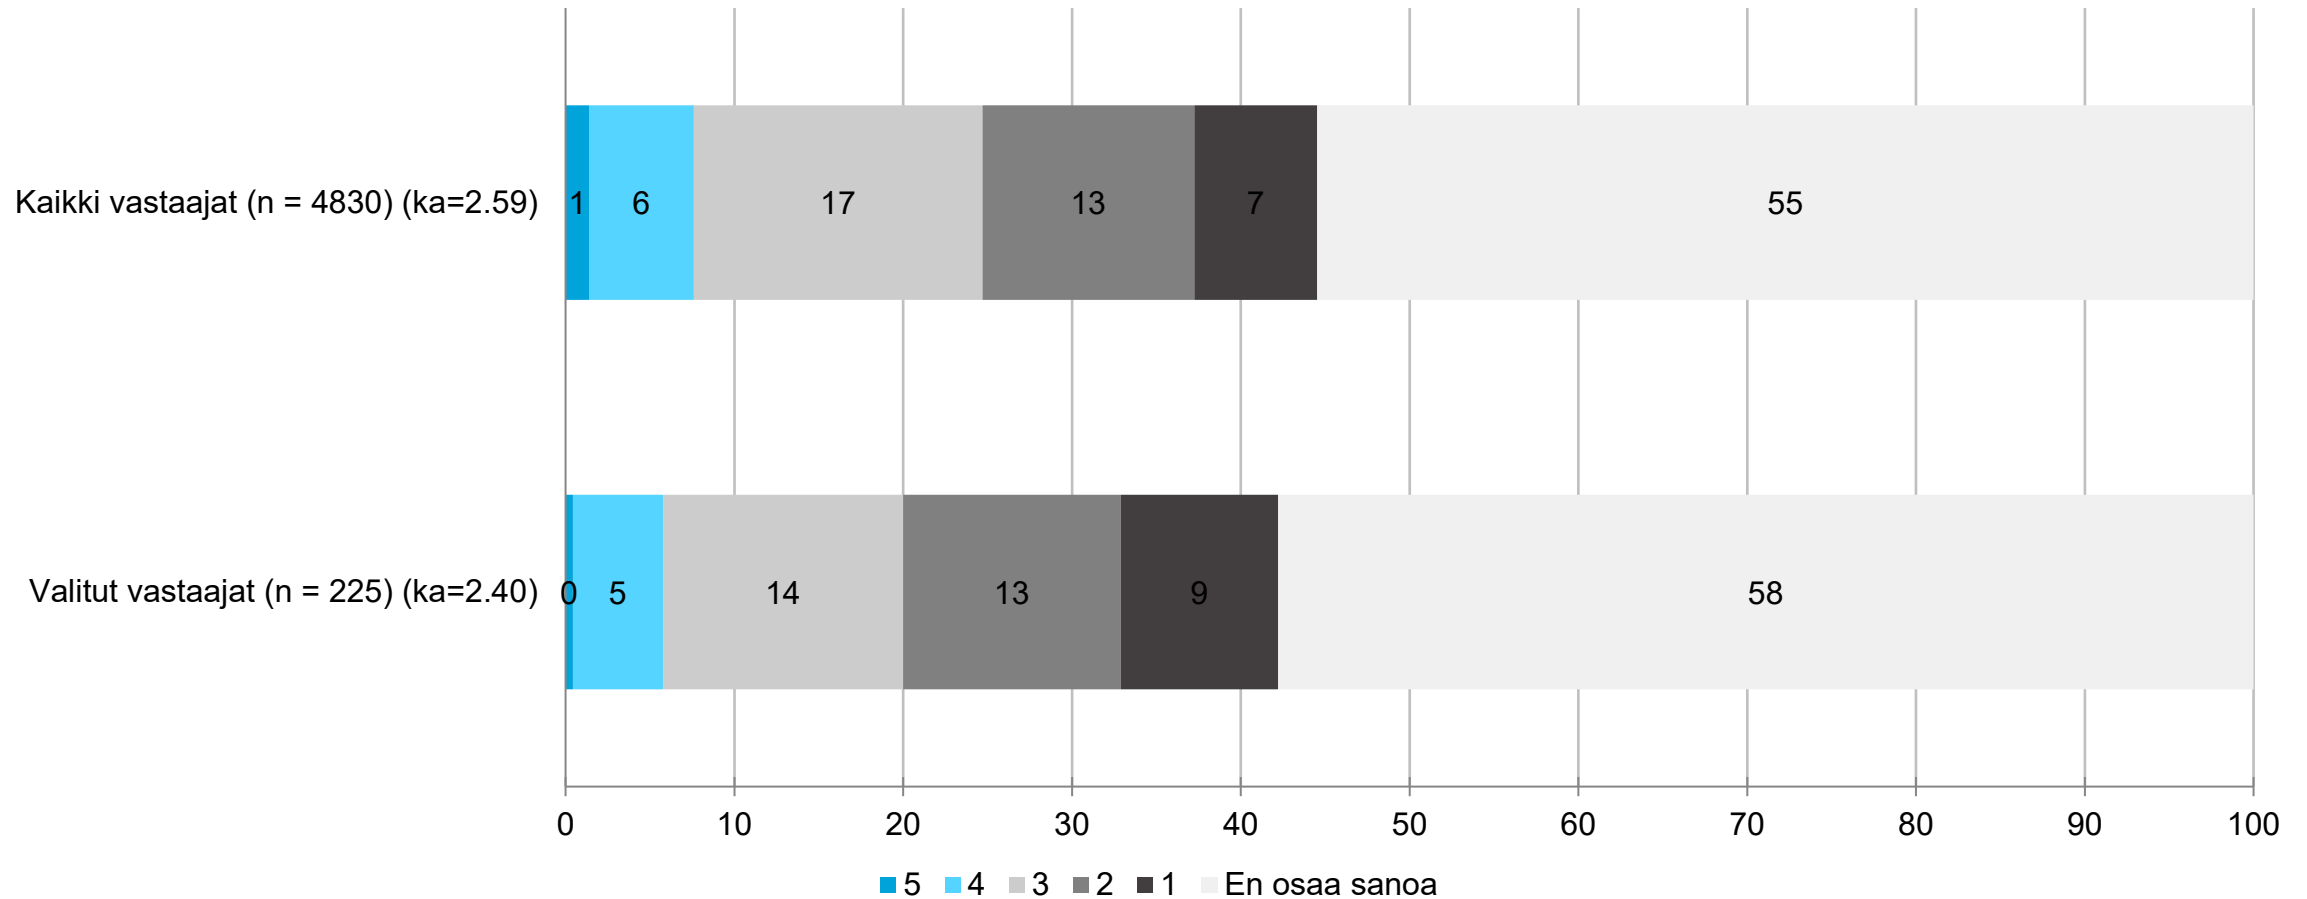

Maakuntaliiton päätöksenteossa on käytössä yritysvaikutusten arviointi

OSAJOUKKO: Lappi