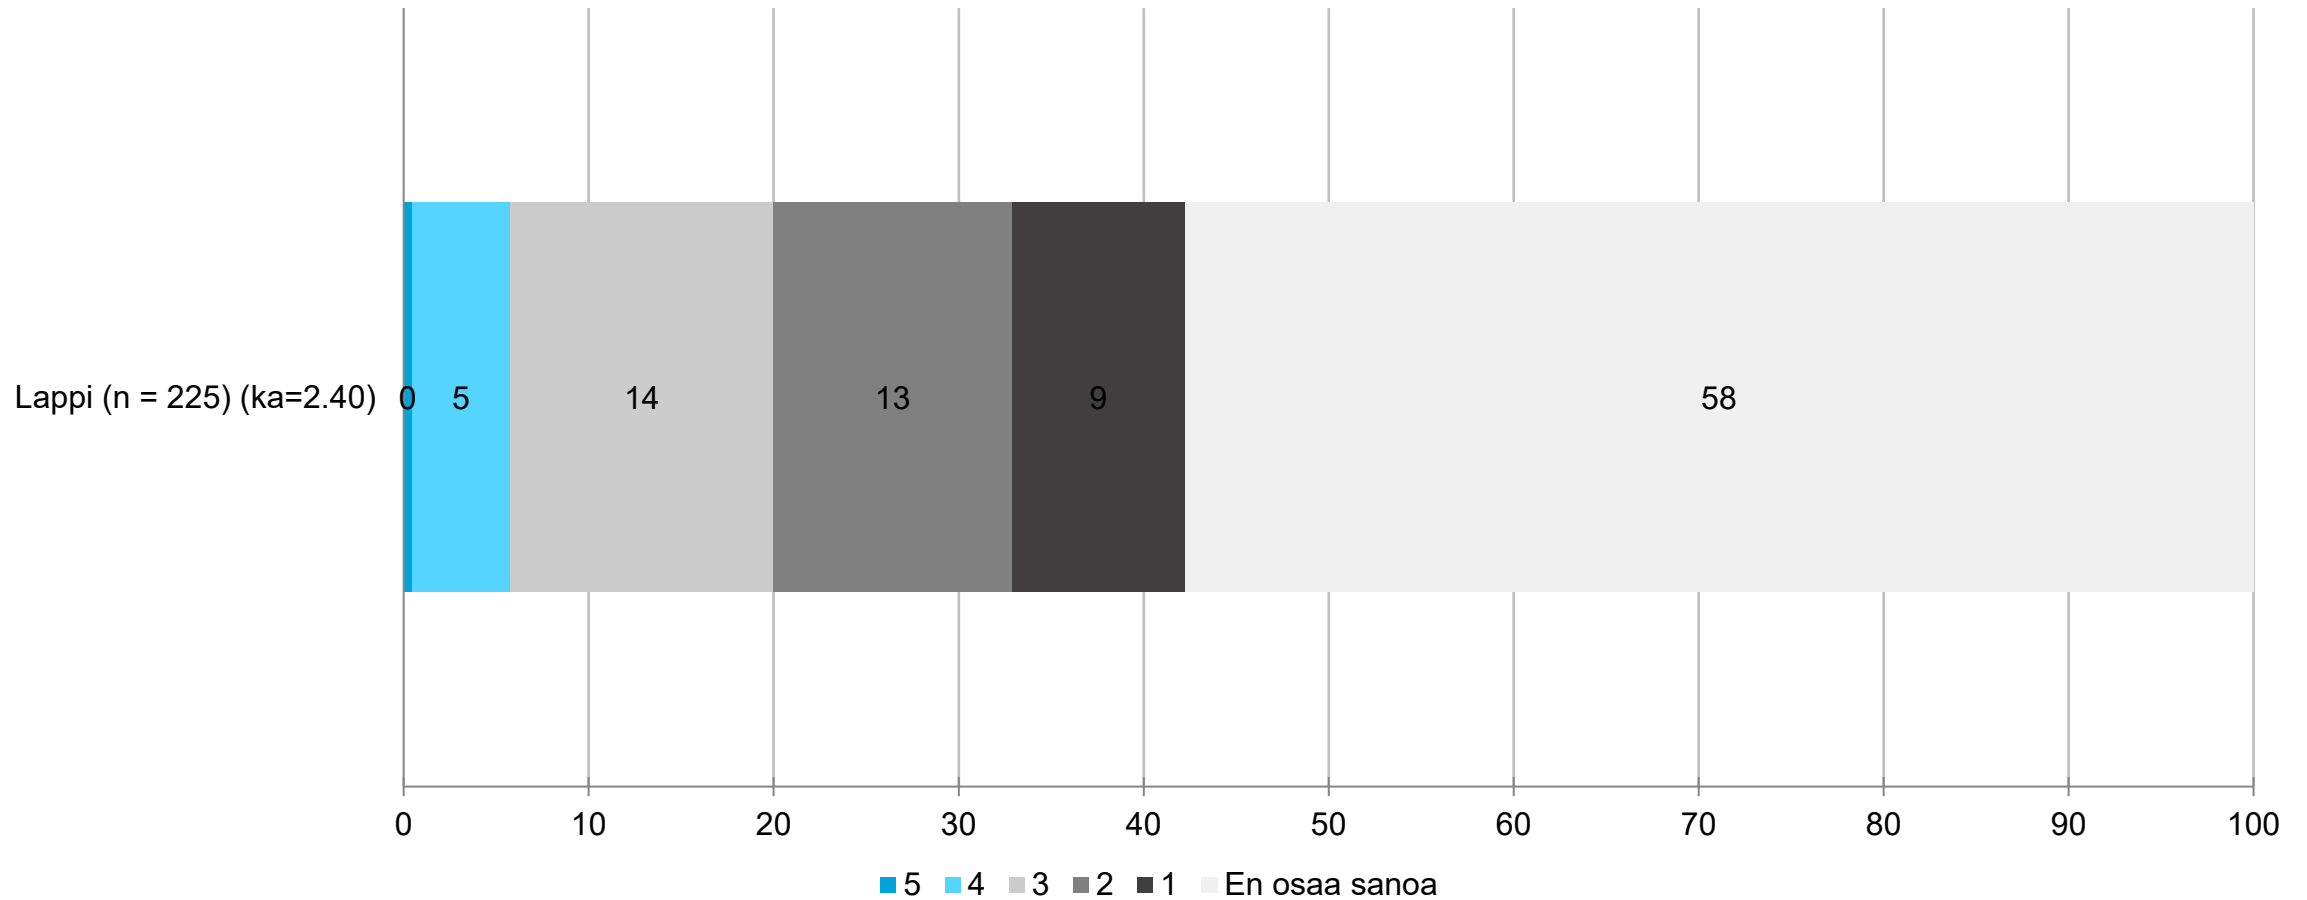

Maakuntaliiton päätöksenteossa on käytössä yritysvaikutusten arviointi - maakunnittain