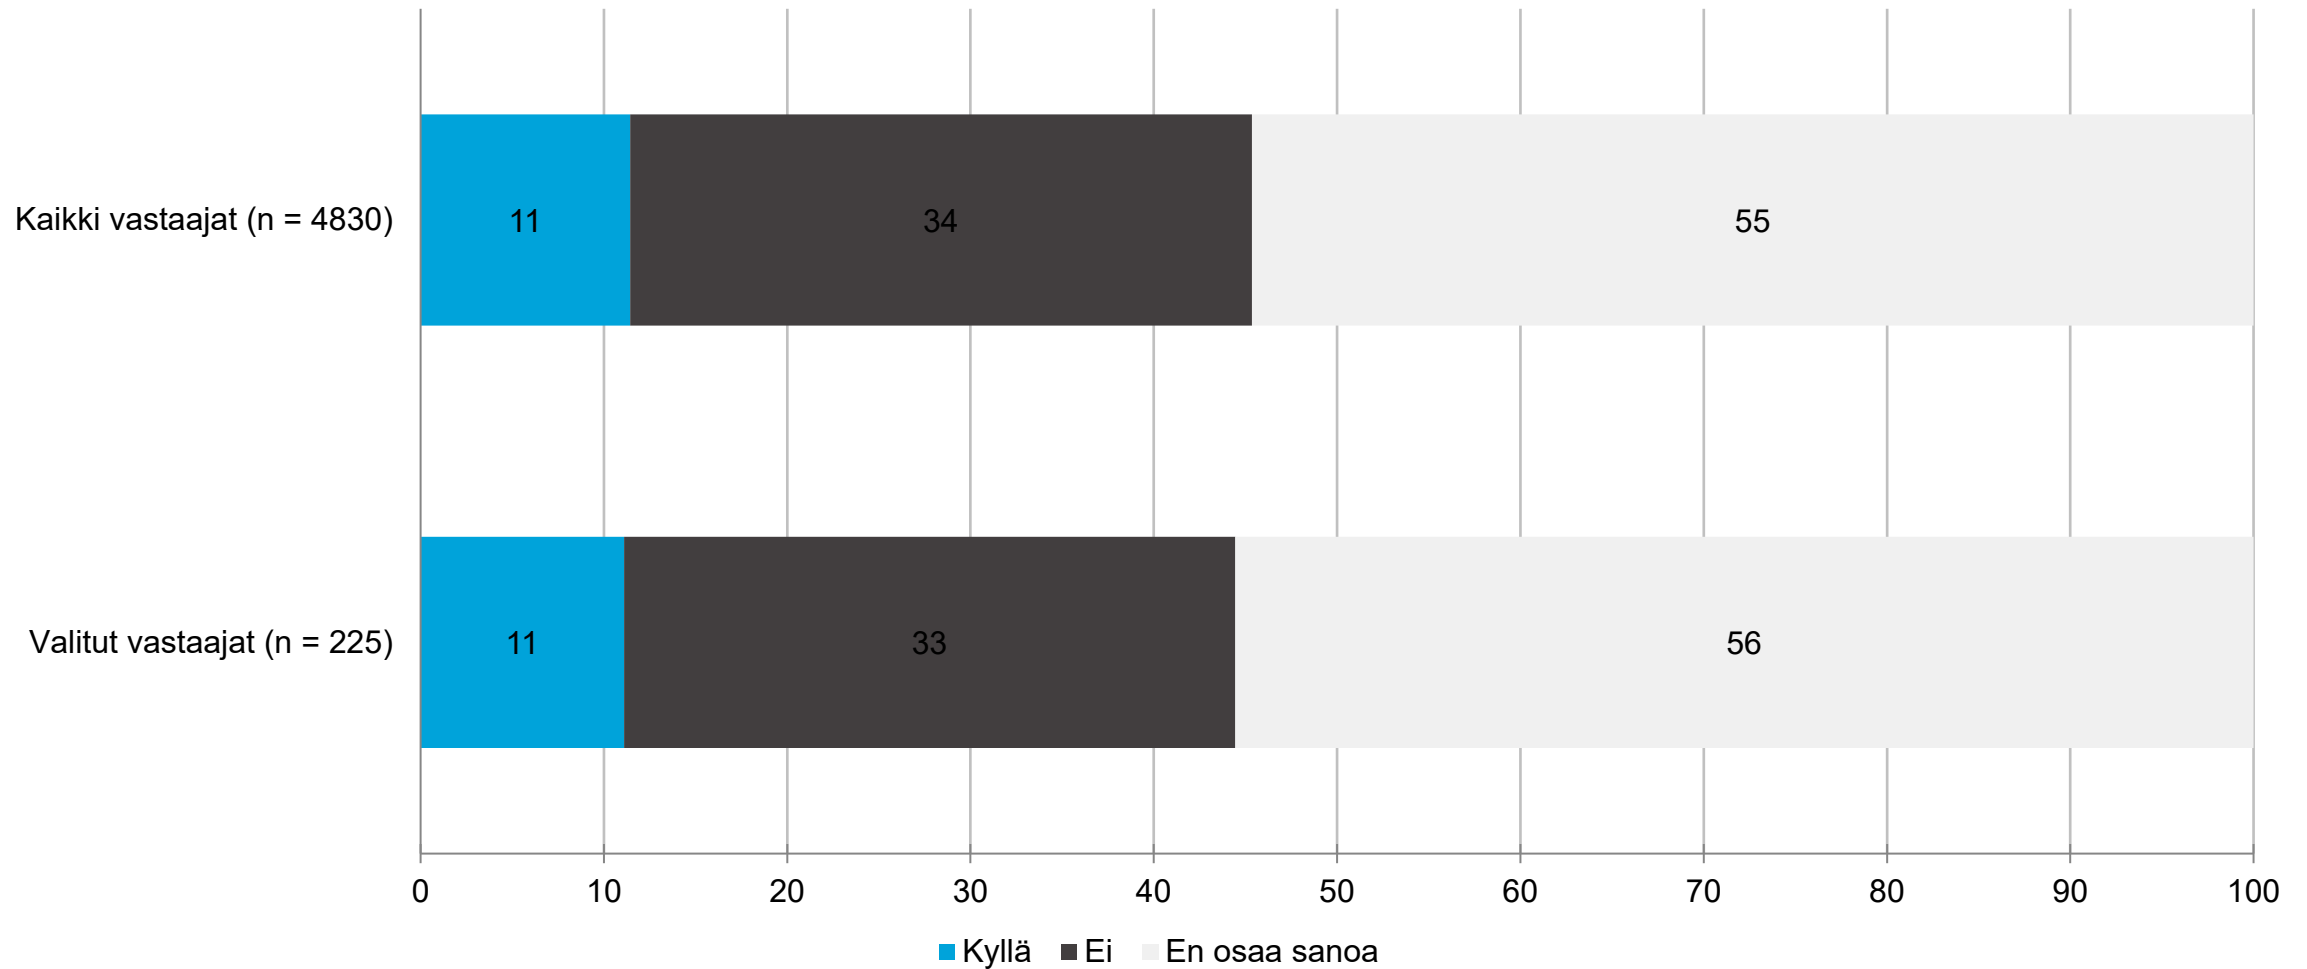

Järjestää verkostoitumistilaisuuksia: Valtion alueellinen toimija

OSAJOUKKO: Lappi