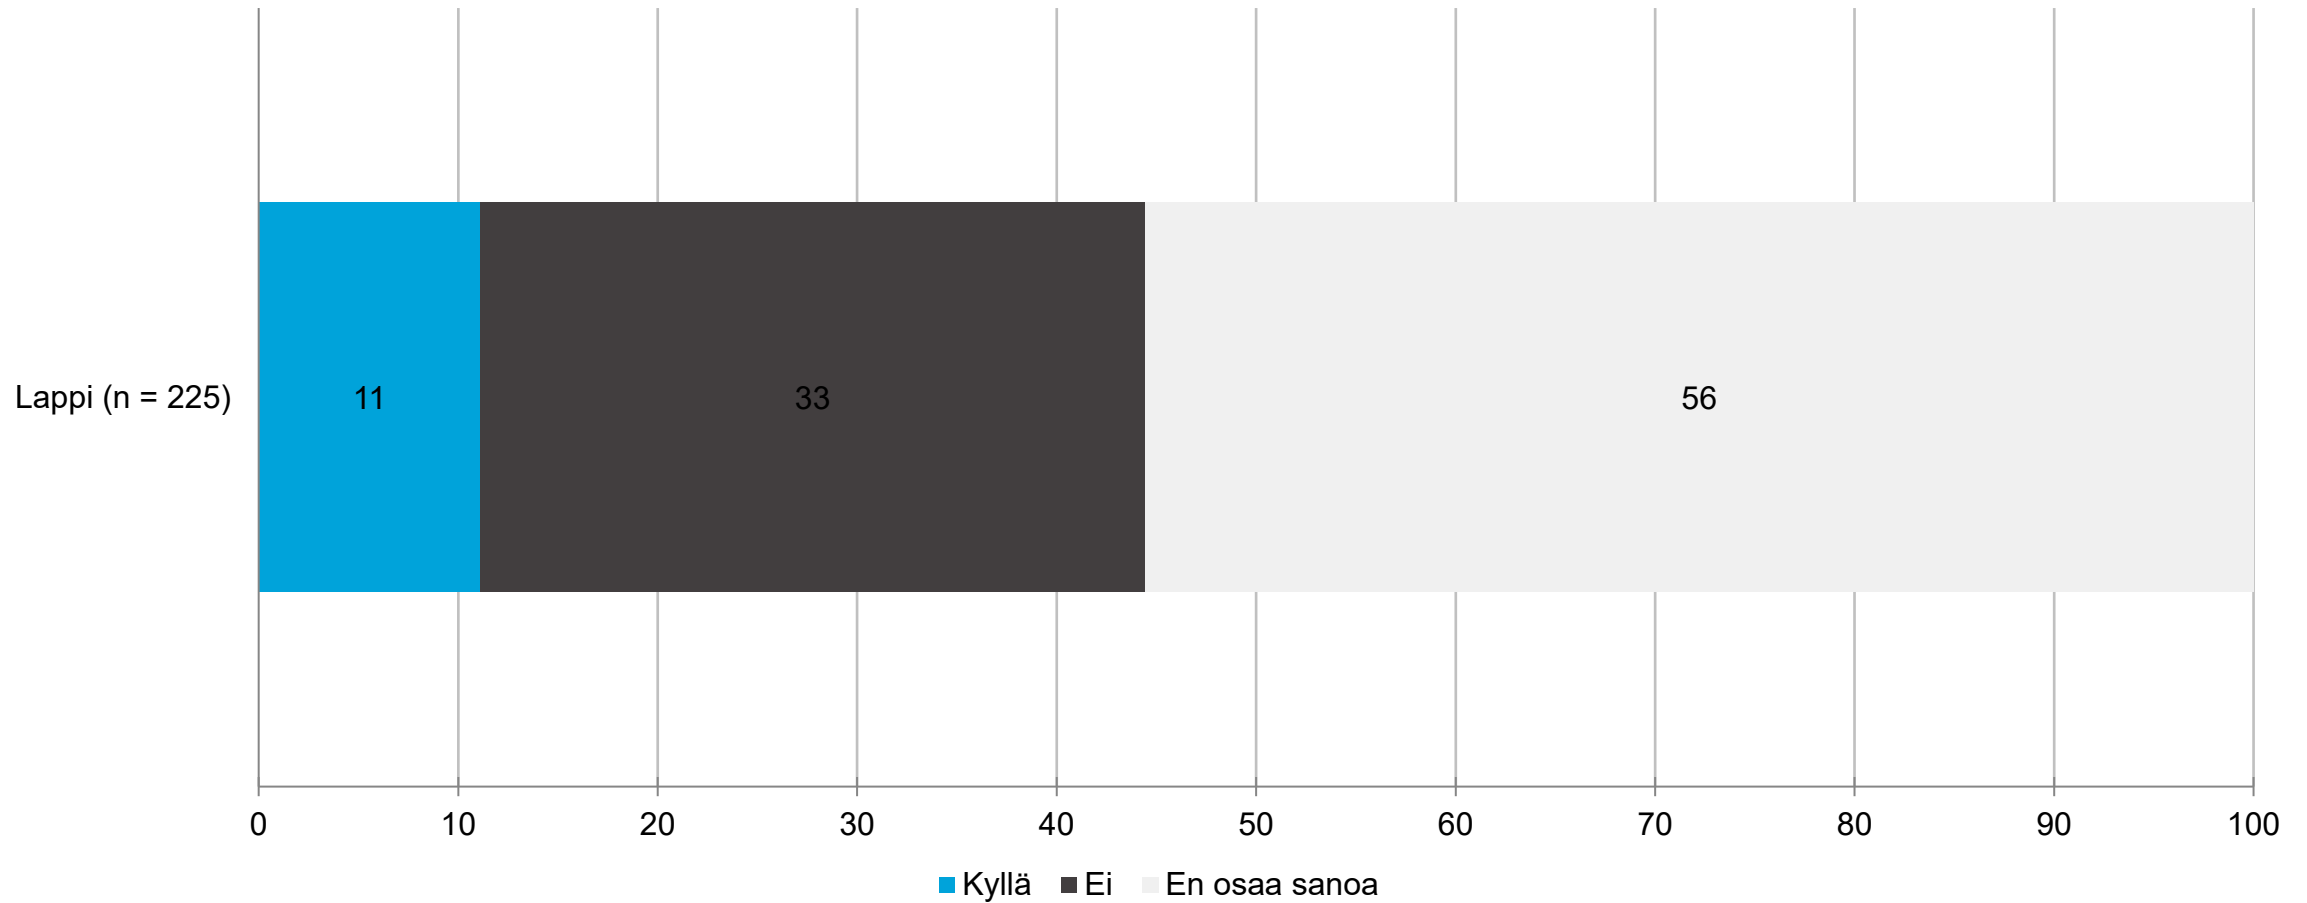

OSAJOUKKO: Lappi

Järjestää verkostoitumistilaisuuksia: Hyvinvointialue - maakunnittain

OSAJOUKKO: Lappi

Järjestää verkostoitumistilaisuuksia: Valtion alueellinen toimija

OSAJOUKKO: Lappi

Järjestää verkostoitumistilaisuuksia: Valtion alueellinen toimija - maakunnittain