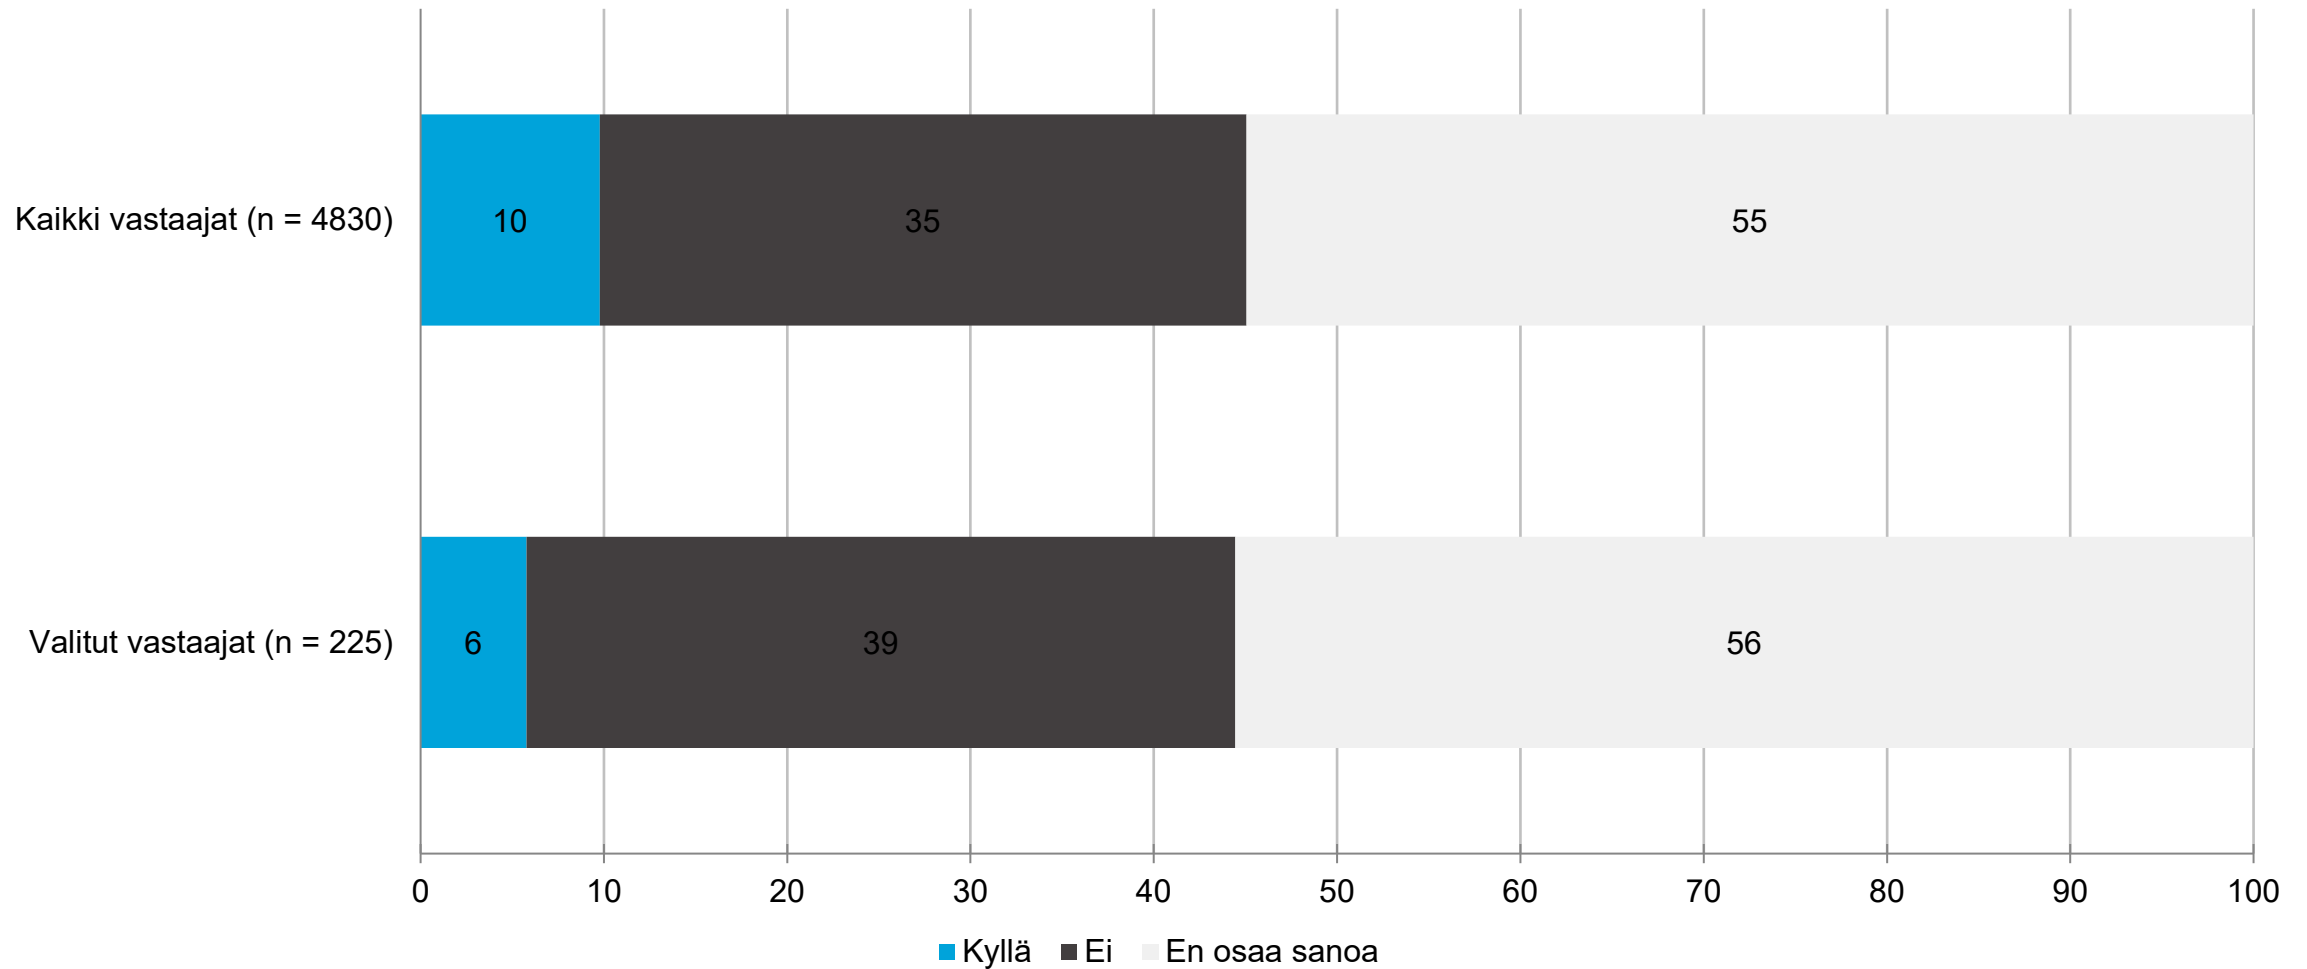

OSAJOUKKO: Lappeenranta

Järjestää verkostoitumistilaisuuksia: Maakunta

OSAJOUKKO: Lappi

Järjestää verkostoitumistilaisuuksia: Maakunta - maakunnittain

OSAJOUKKO: Lappi

Järjestää verkostoitumistilaisuuksia: Hyvinvointialue