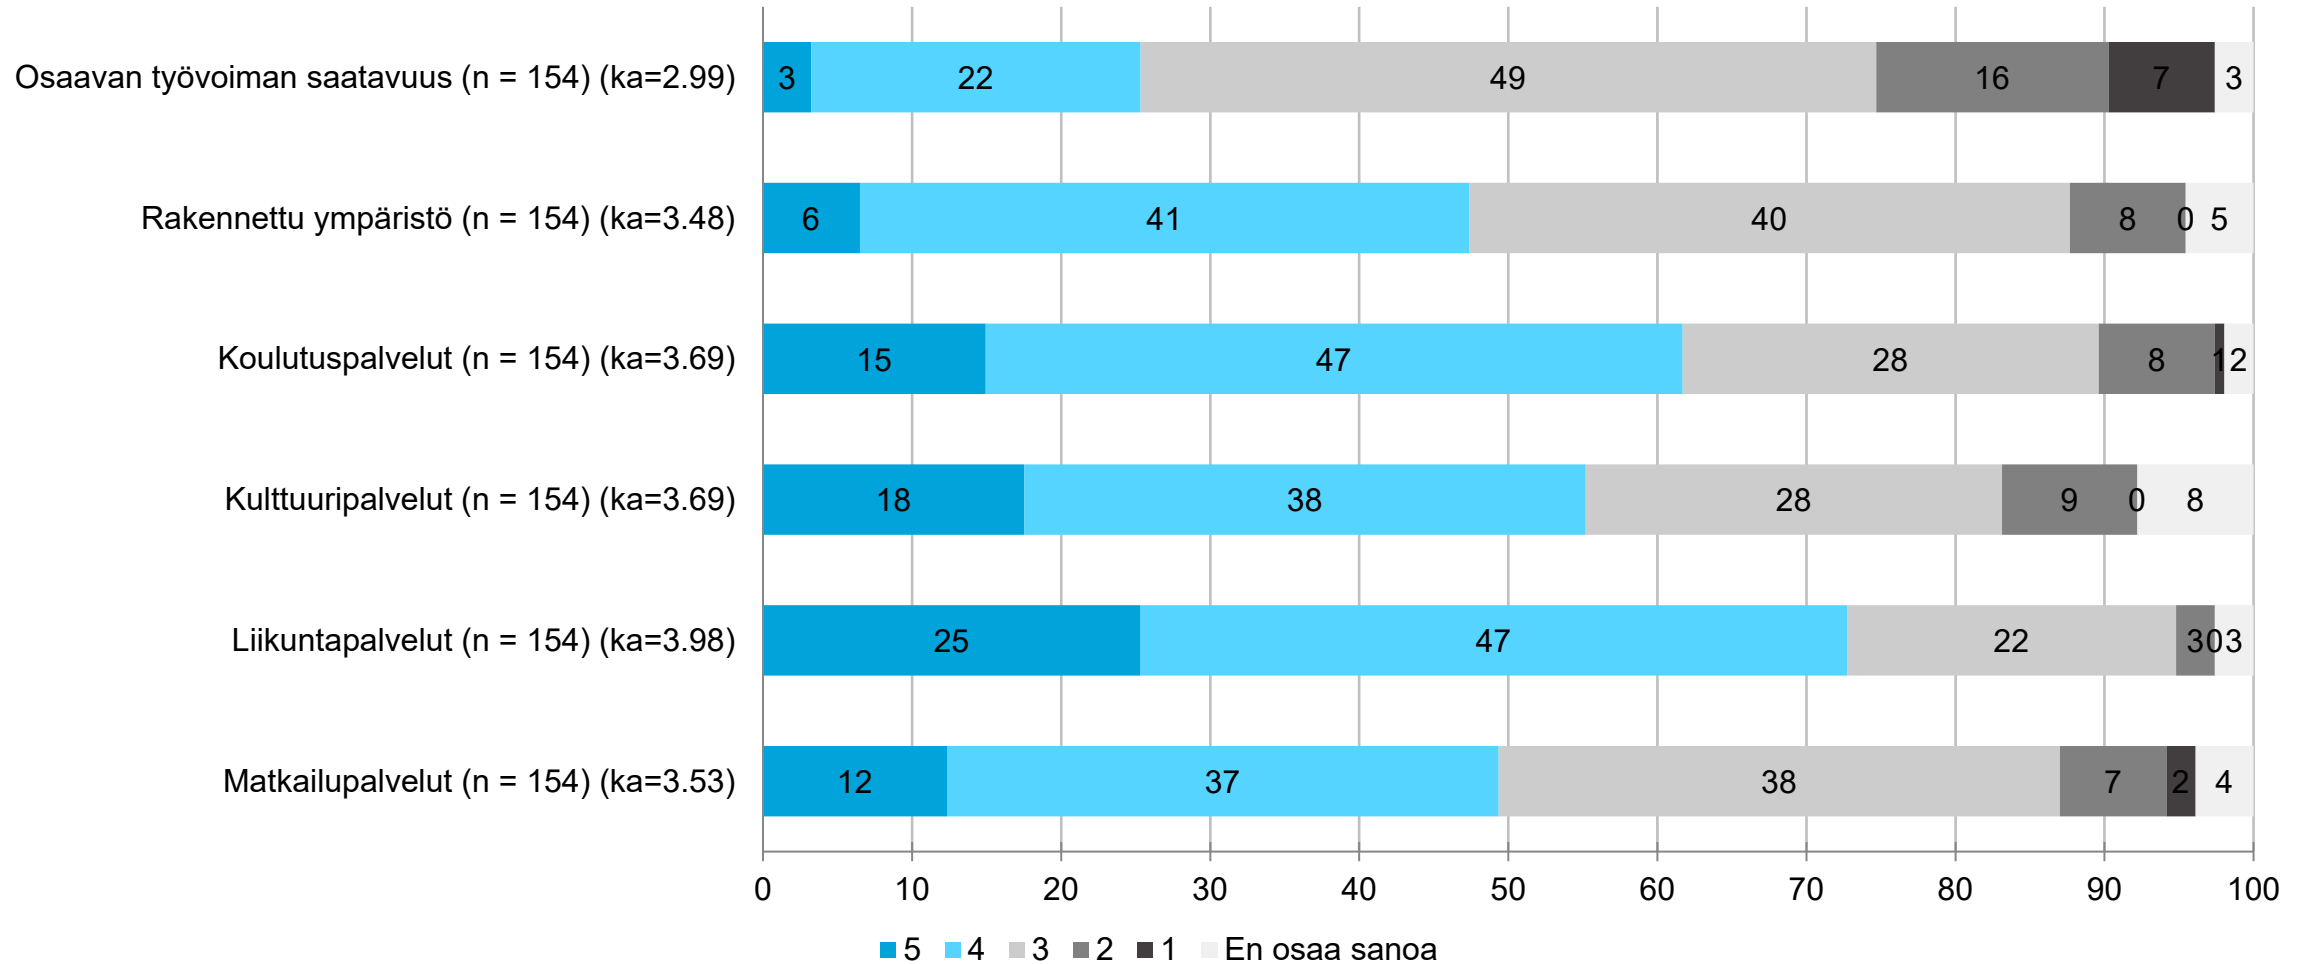

Maakunnan saavutettavuus tietoverkkojen osalta - maakunnittain

Maakunnan kokonaispuoleensavetävyys

OSAJOUKKO: Pohjanmaa

Maakunnan kokonaispuoleensavetävyys - maakunnittain

OSAJOUKKO: Pohjanmaa

Maakunnan puoleensavetävyys (Yhteenveto)