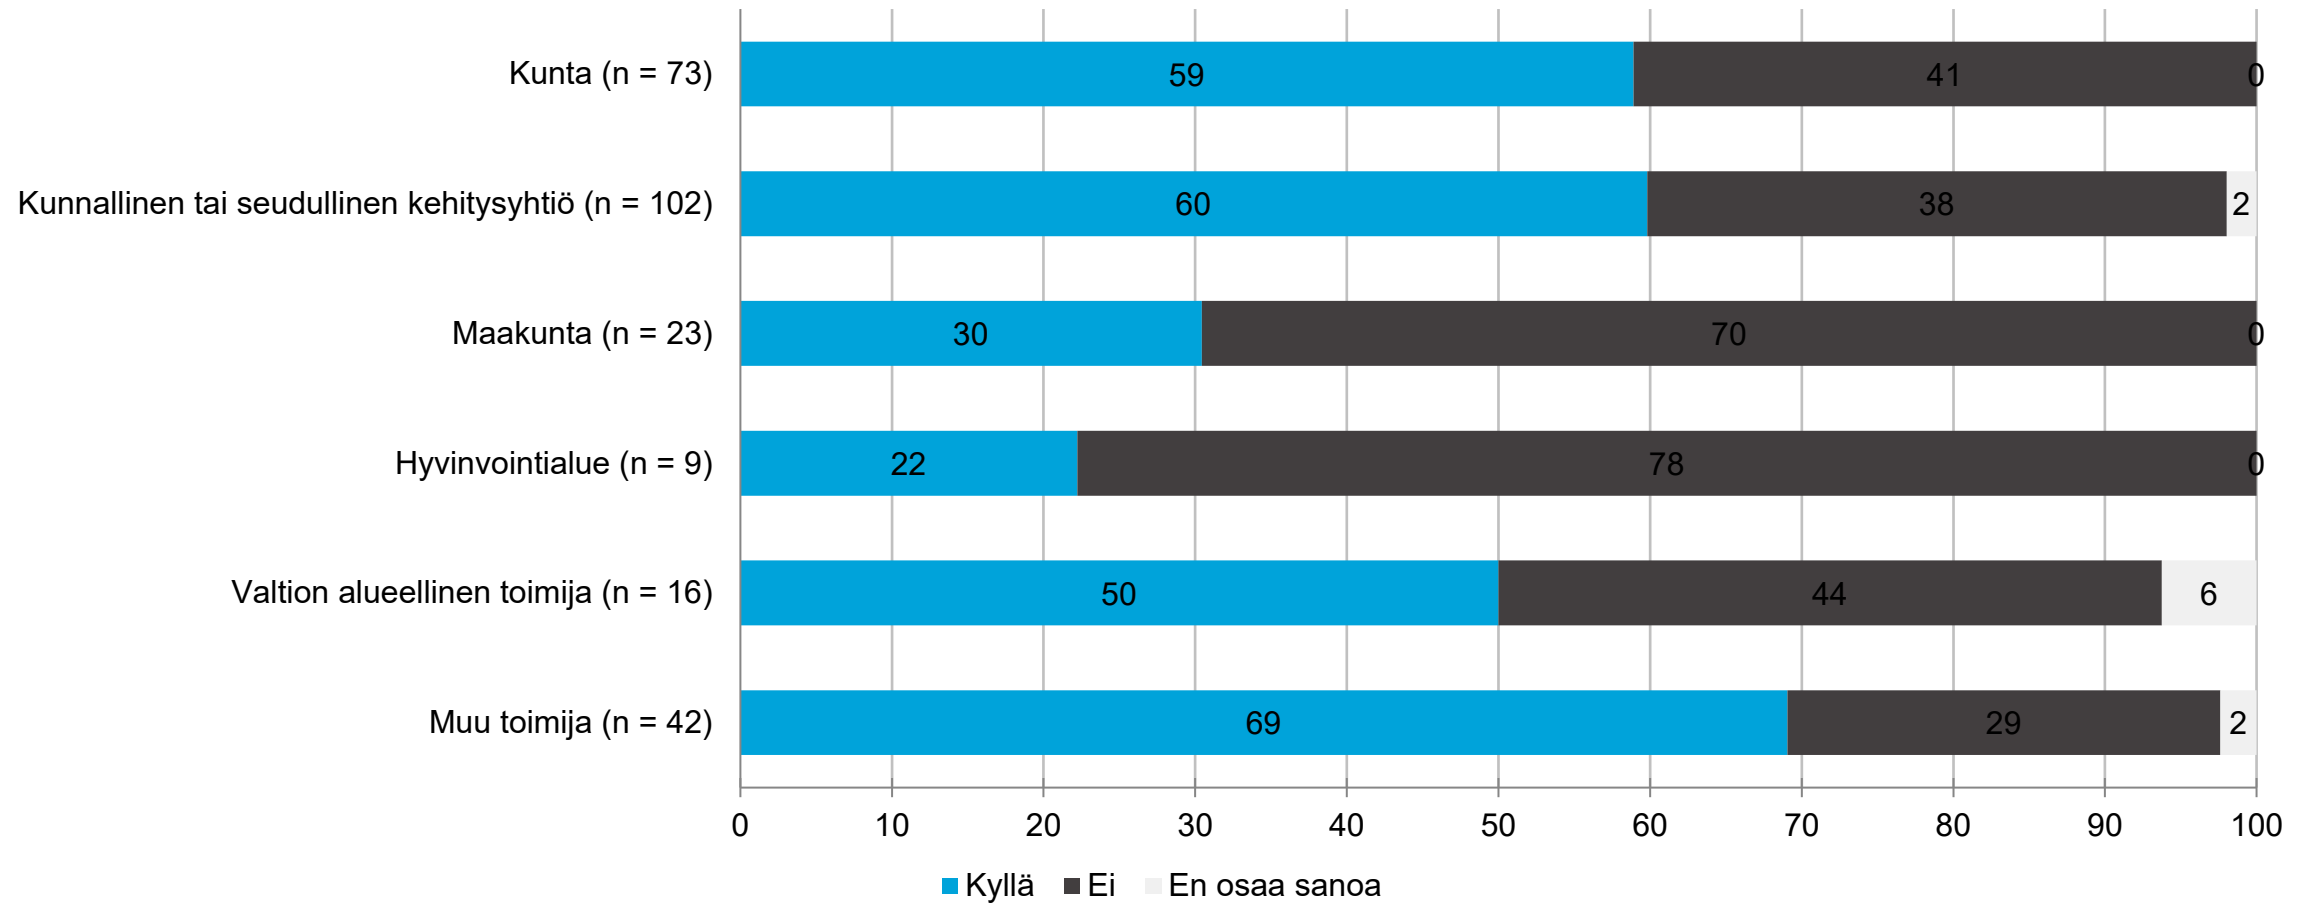

Järjestää verkostoitumistilaisuuksia: Muu toimija

OSAJOUKKO: Pohjanmaa

Järjestää verkostoitumistilaisuuksia: Muu toimija - maakunnittain

OSAJOUKKO: Pohjanmaa

Osallistuminen järjestettyihin verkostoitumistilaisuuksiin: Yhteenveto