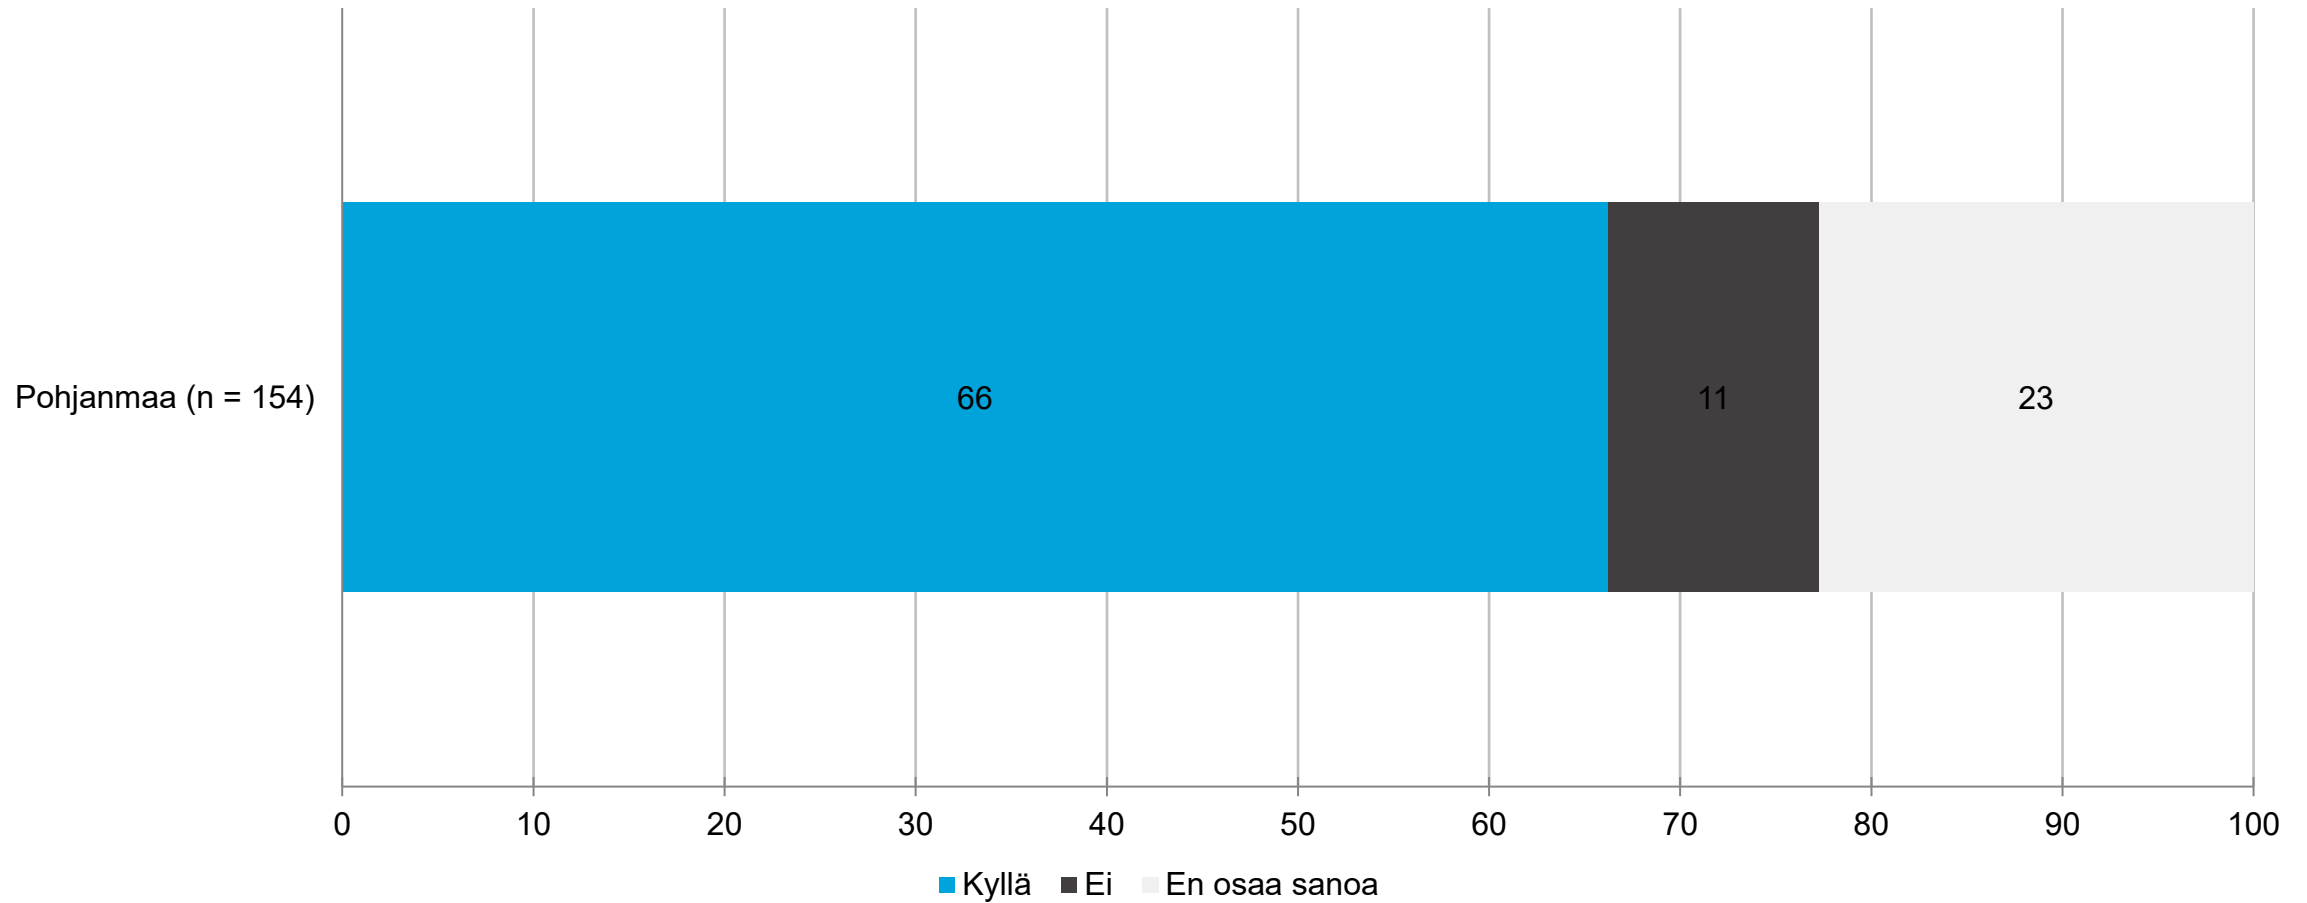

Järjestää verkostoitumistilaisuuksia: Kunnallinen tai seudullinen kehitysyhtiö - maakunnittain

OSAJOUKKO: Pohjanmaa