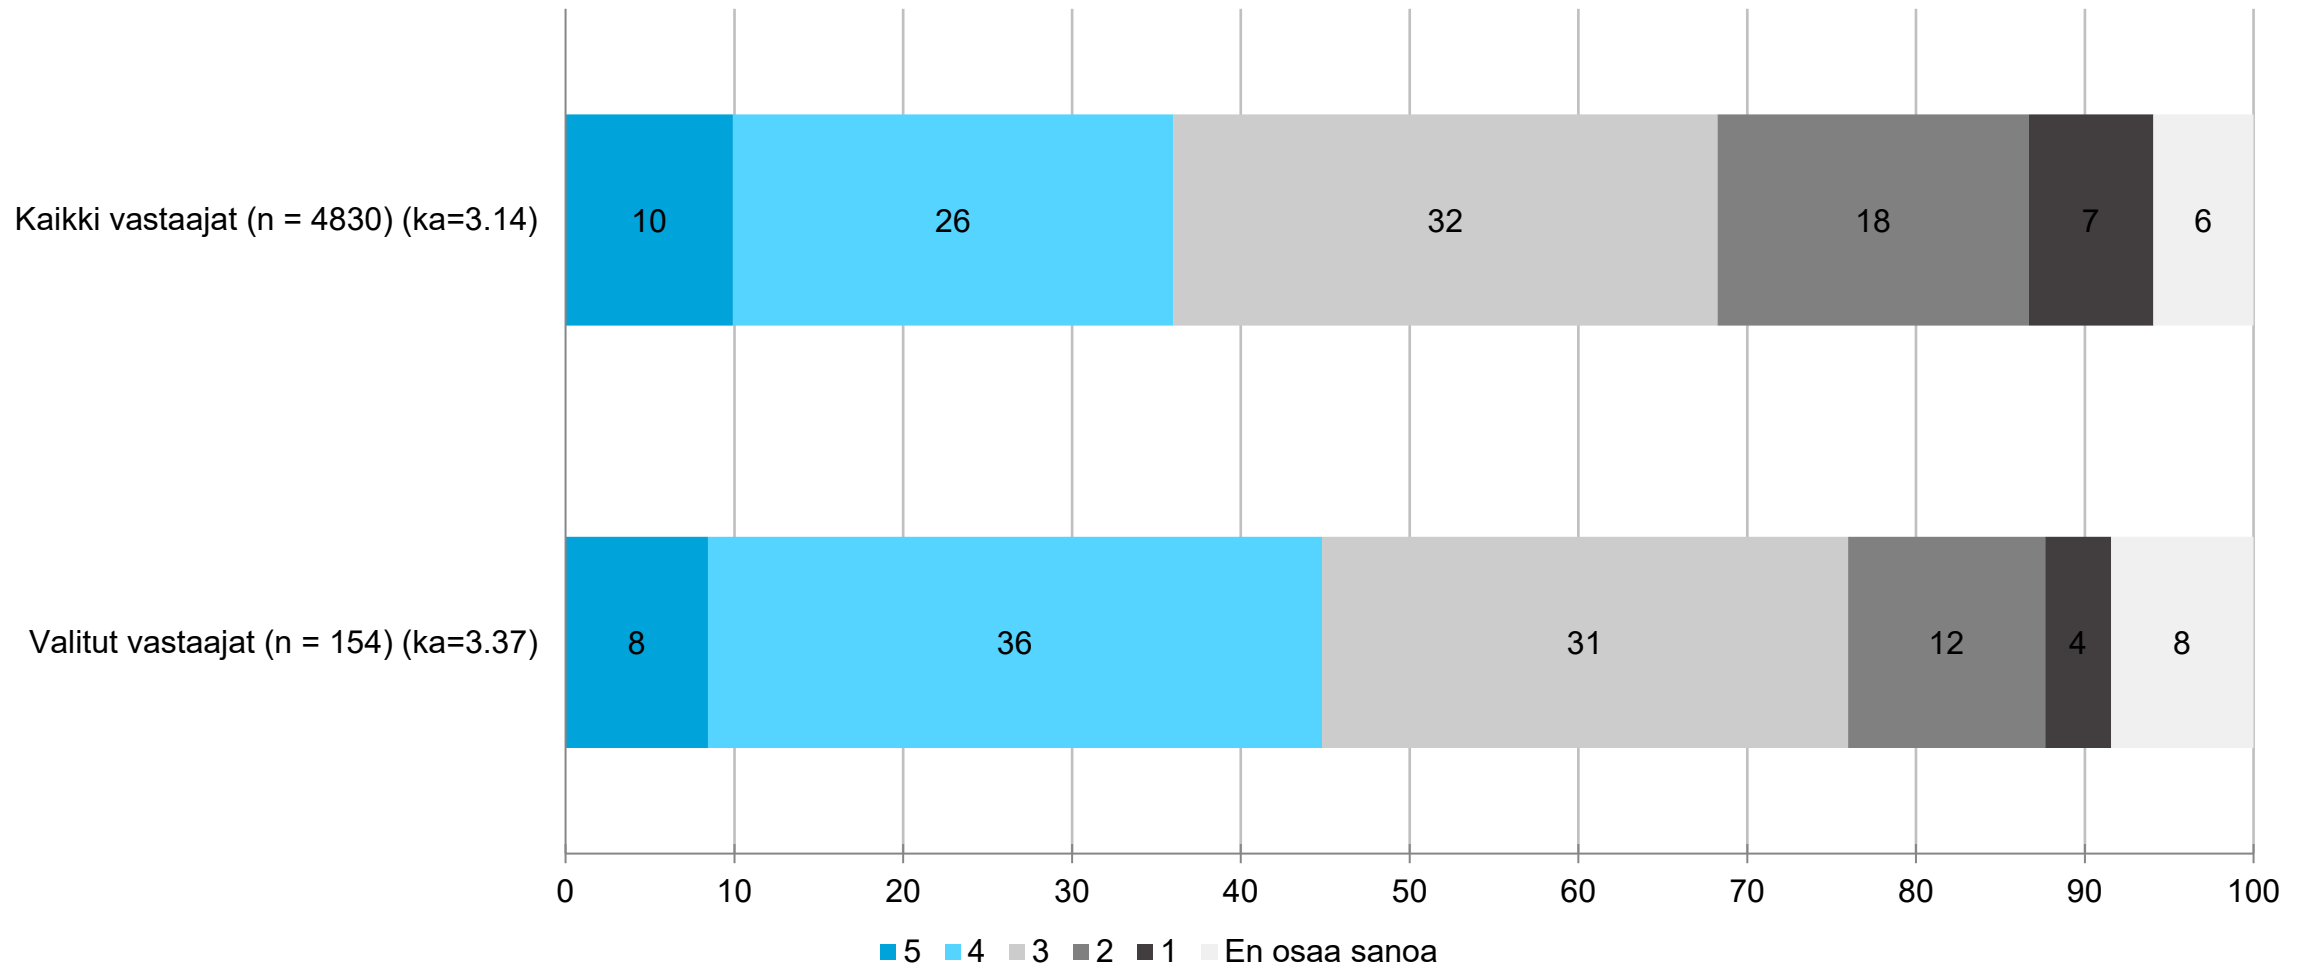

Maakuntani imago on yritysten kannalta houkutteleva

OSAJOUKKO: Pohjanmaa