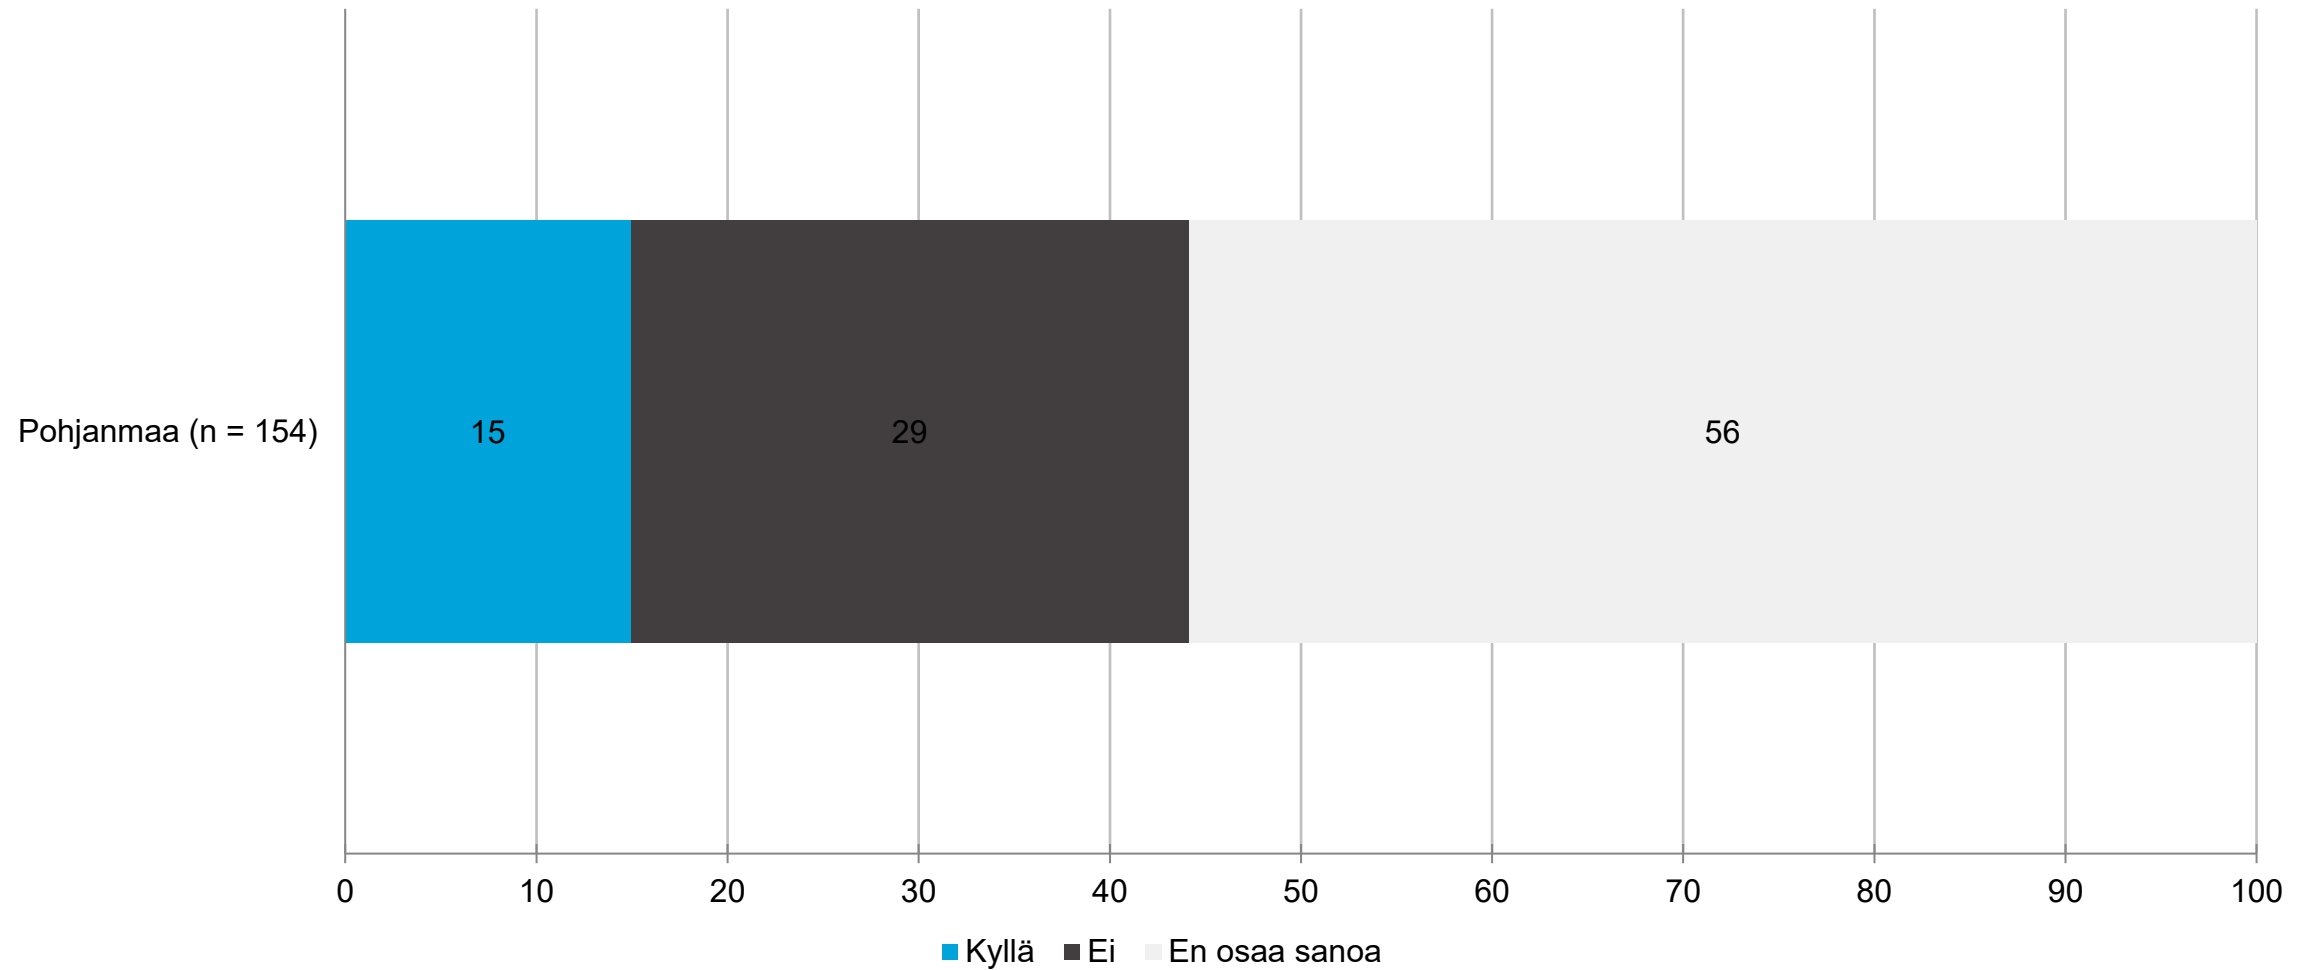

Järjestää verkostoitumistilaisuuksia: Maakunta - maakunnittain

OSAJOUKKO: Pohjanmaa