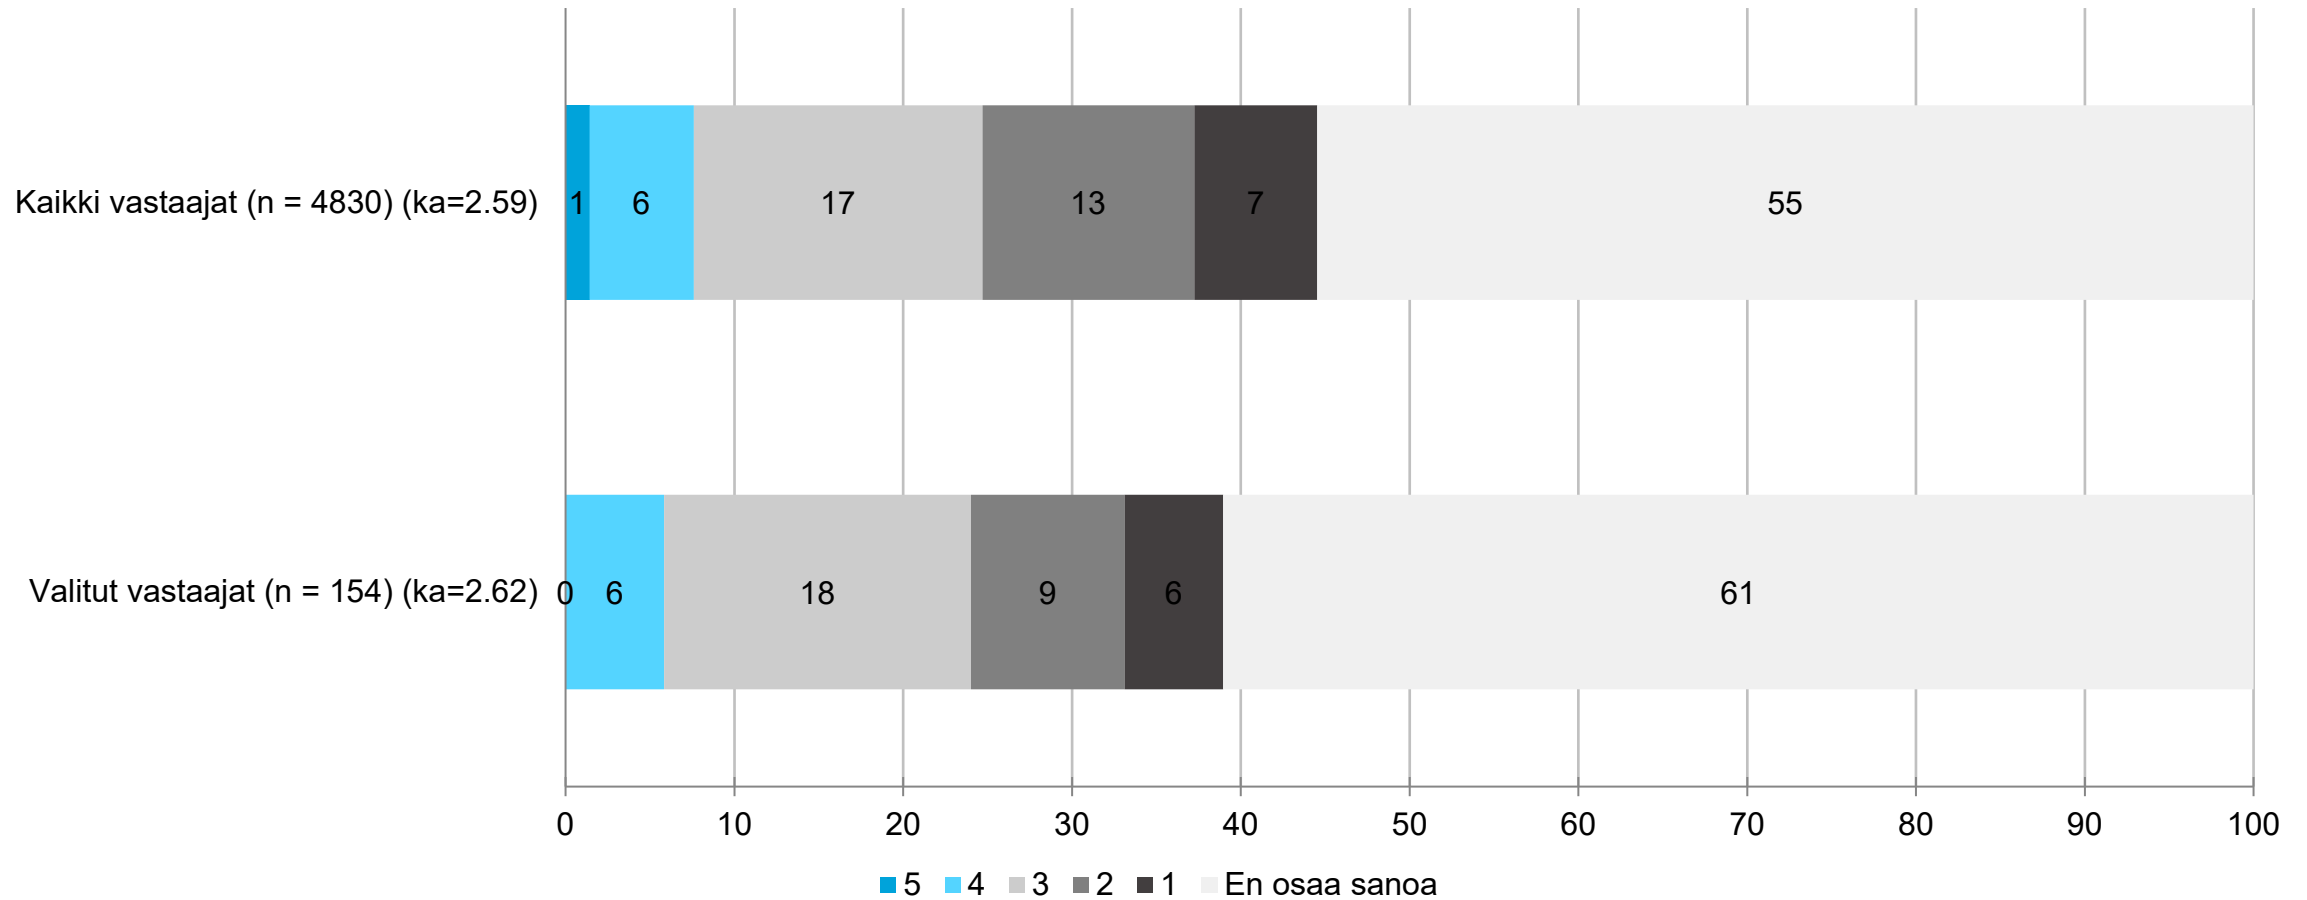

Maakuntaliiton päätöksenteossa on käytössä yritysvaikutusten arviointi

OSAJOUKKO: Pohjanmaa