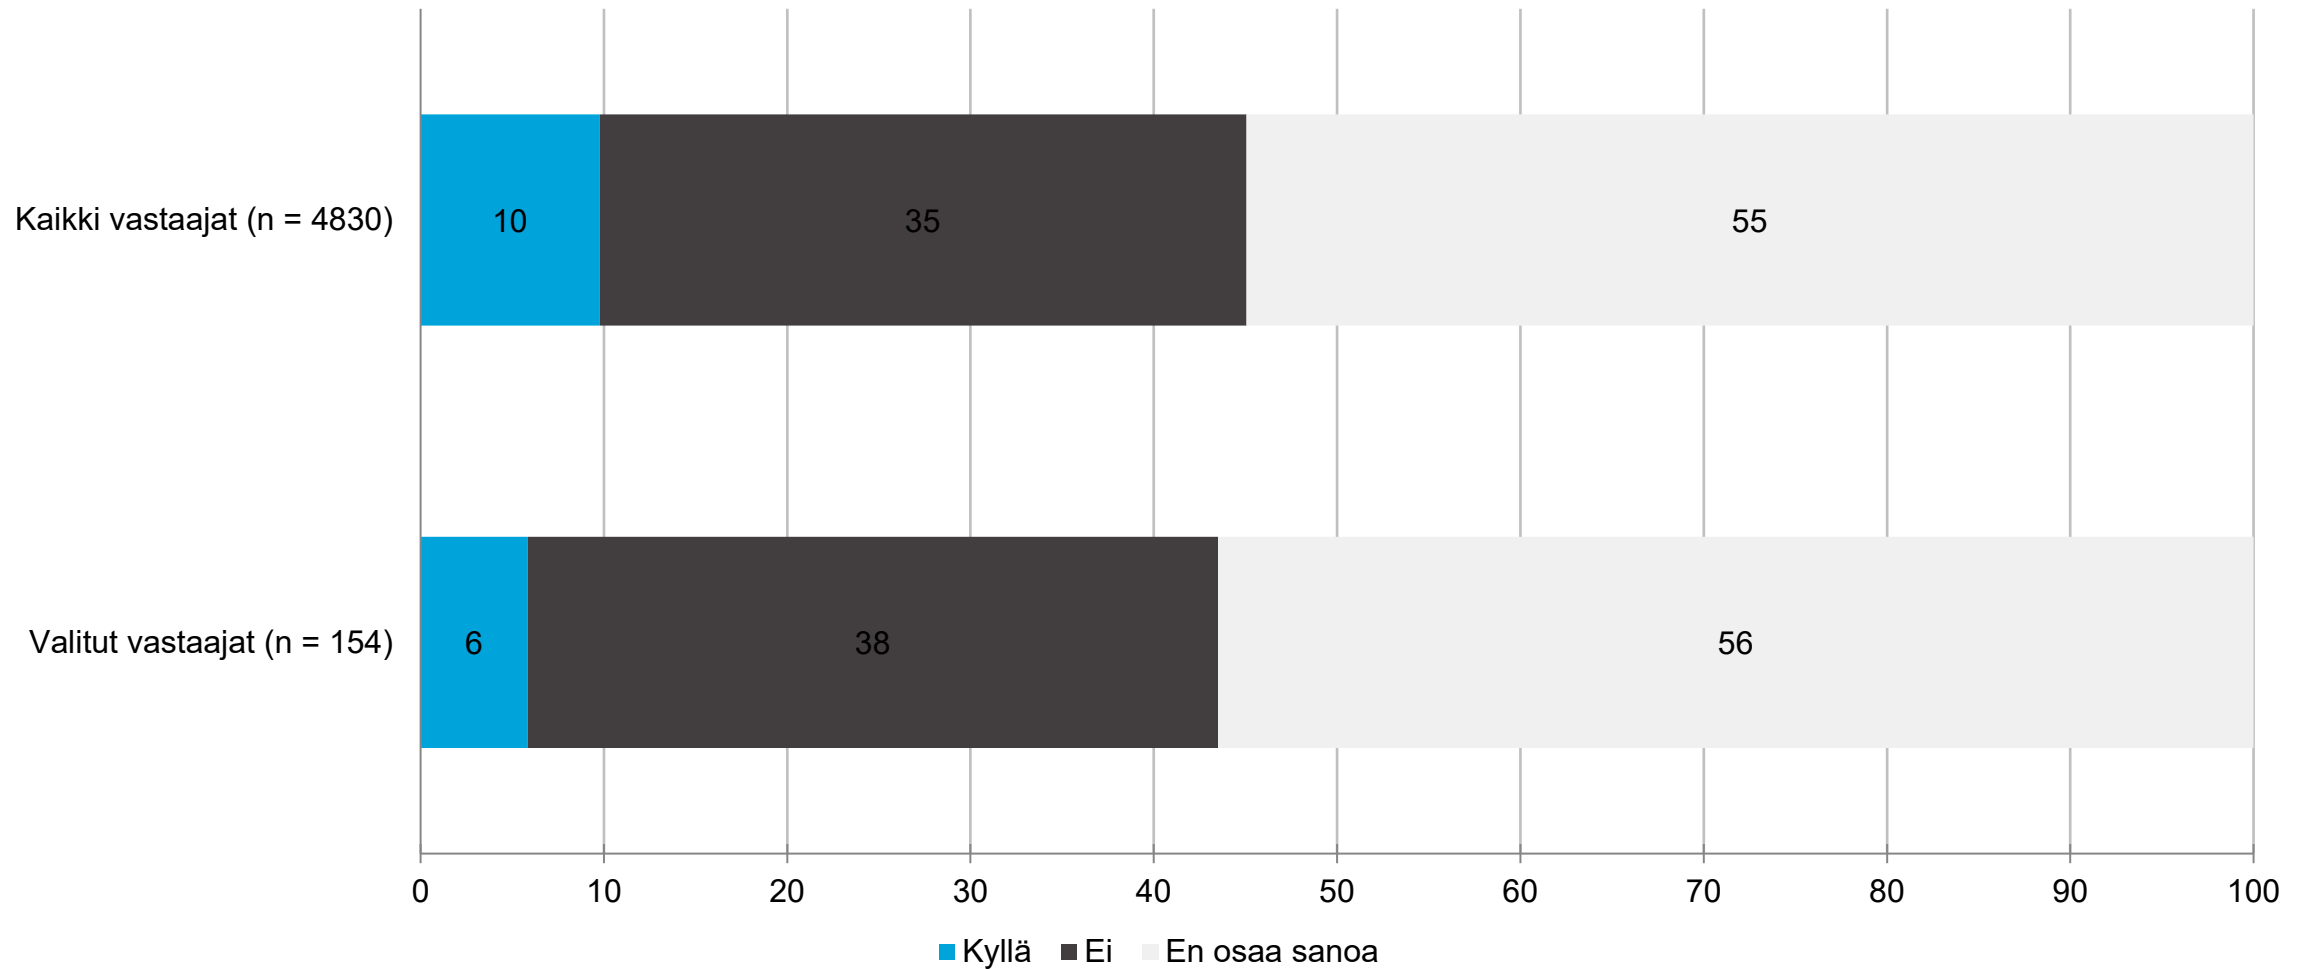

Järjestää verkostoitumistilaisuuksia: Hyvinvointialue

OSAJOUKKO: Pohjanmaa