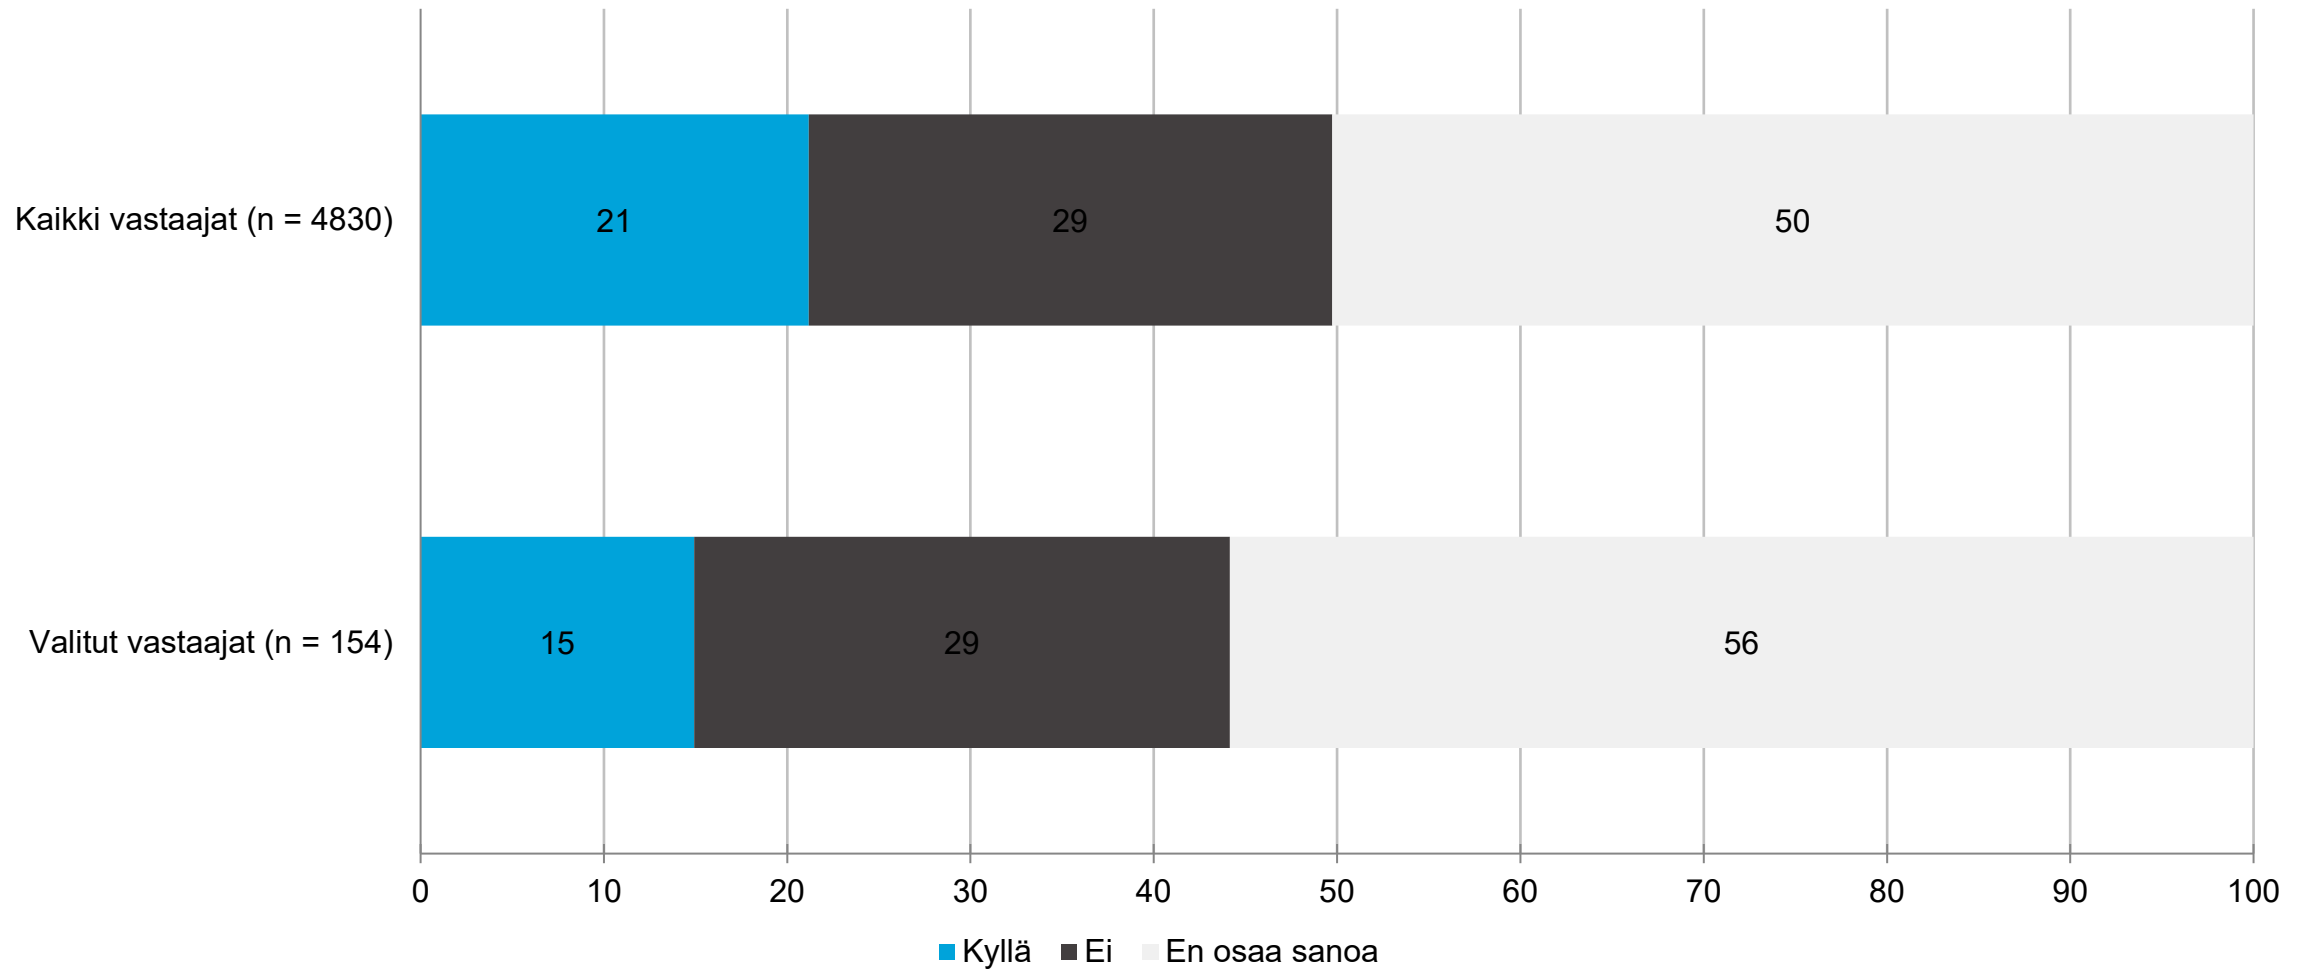

Järjestää verkostoitumistilaisuuksia: Maakunta

OSAJOUKKO: Pohjanmaa