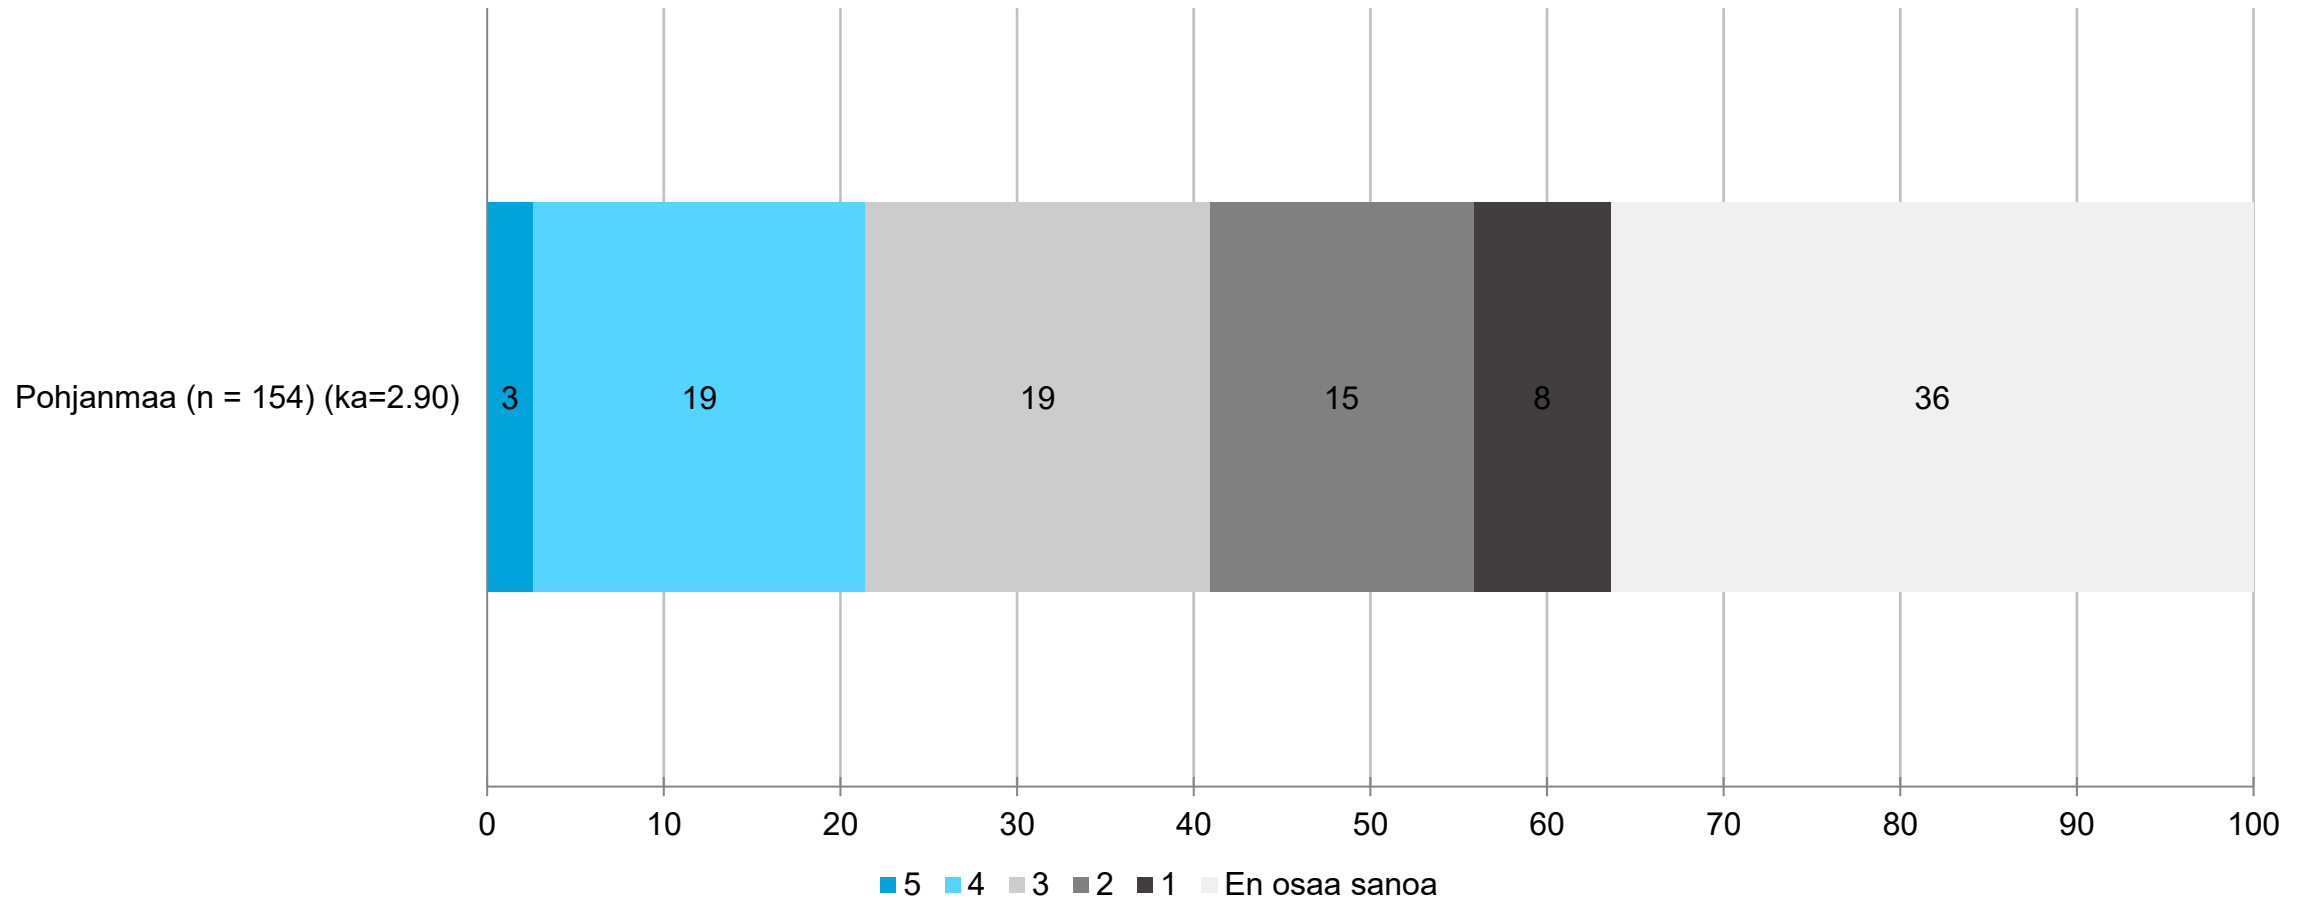

Maakuntani poliittinen päätöksentekoilmapiiri on yritysten kannalta positiivinen - maakunnittain