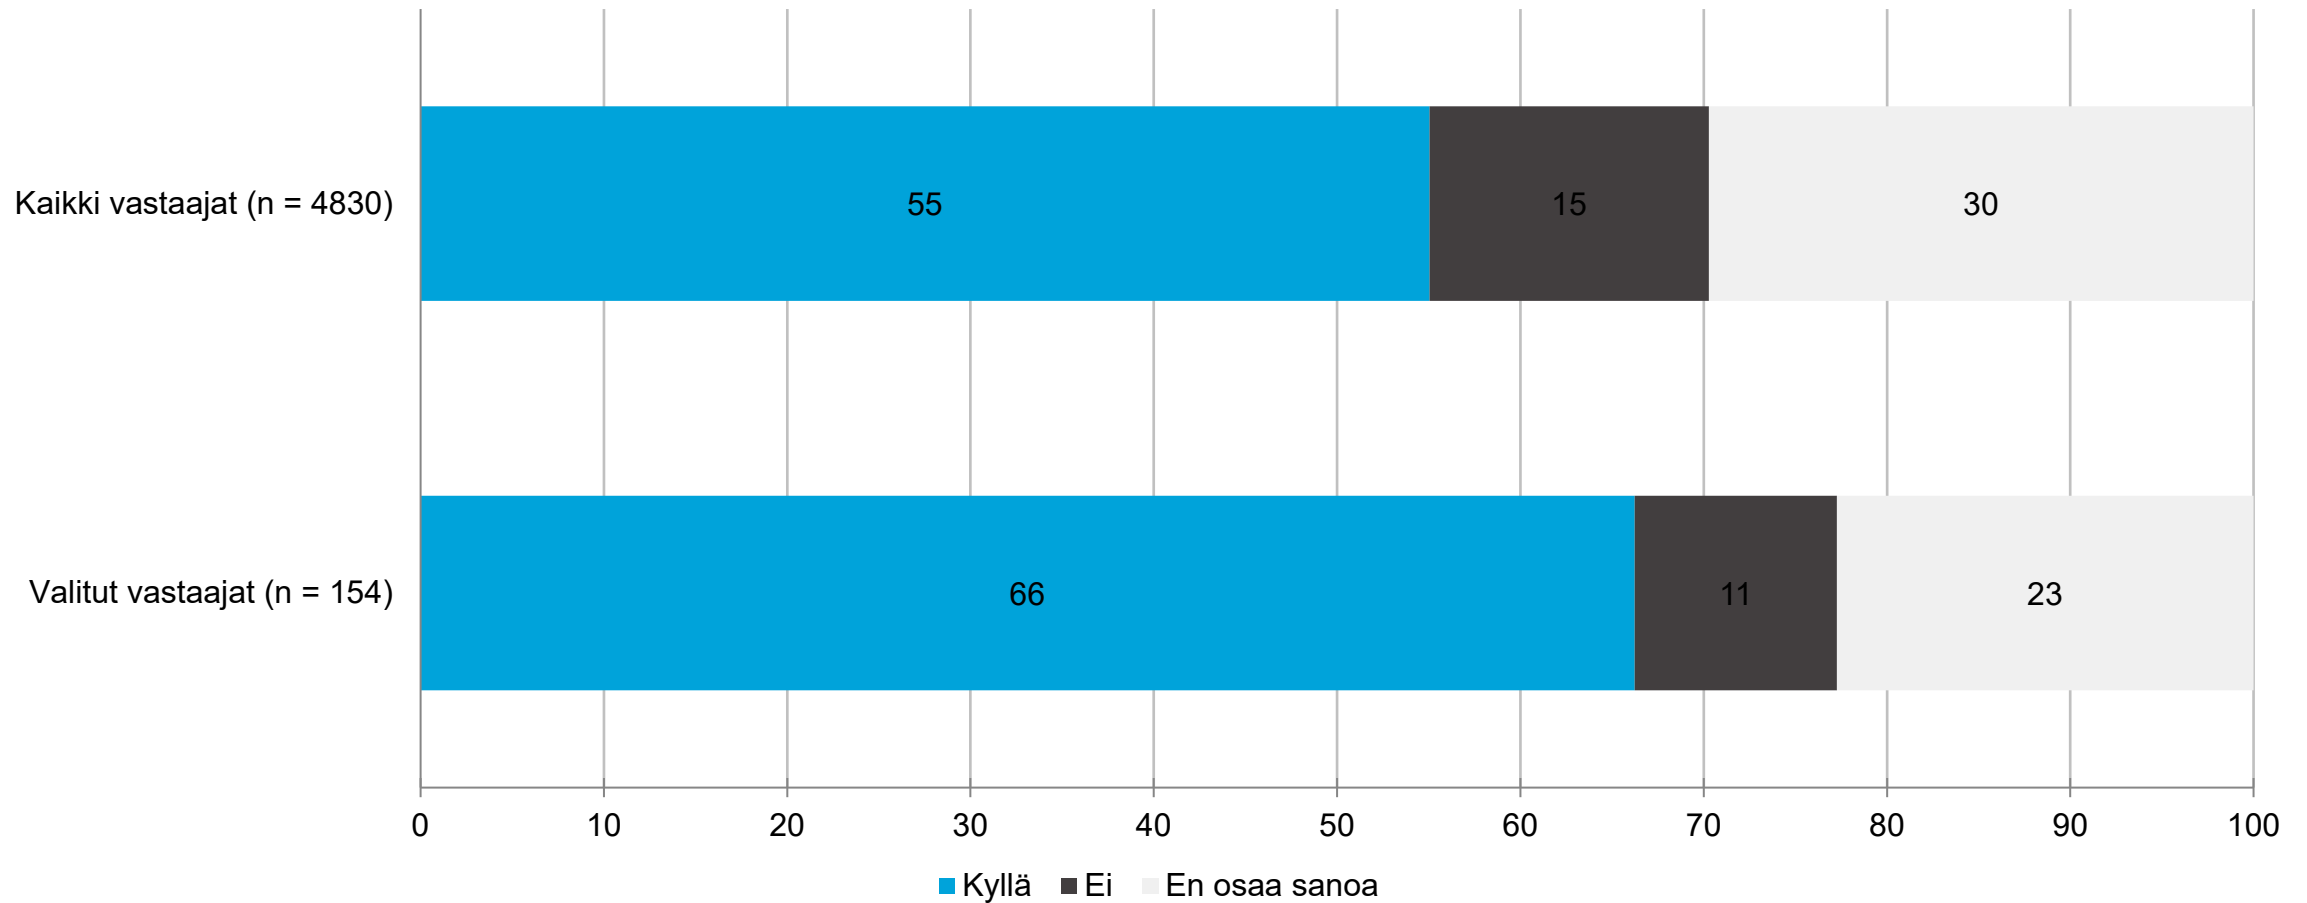

Järjestää verkostoitumistilaisuuksia: Kunta

OSAJOUKKO: Pohjanmaa

Järjestää verkostoitumistilaisuuksia: Kunta - maakunnittain

OSAJOUKKO: Pohjanmaa

Järjestää verkostoitumistilaisuuksia: Kunnallinen tai seudullinen kehitysyhtiö